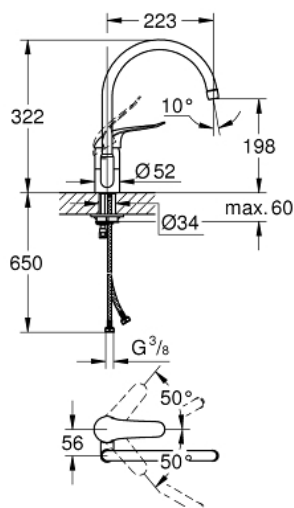

32 786 000 СМЕСИТЕЛЬ ОДНОРЫЧАЖНЫЙ ДЛЯ МОЙКИ, DN 15

ОПИСАНИЕ ПРОДУКТА

- монтаж на одно отверстие
- **GROHE StarLight** покрытие поверхности
- **GROHE SilkMove** керамический картридж Ø 46 мм
- регулировка расхода воды
- настраиваемый ограничитель температуры
- ламинарный регулятор струи 9 л/мин.
- поворотный трубкообразный излив
- выбор радиуса поворота: 0° / 150° / 360°
- металлический рычаг
- длина рычага 120 мм
- гибкая подводка
- система быстрого монтажа

32 786 000 СМЕСИТЕЛЬ ОДНОРЫЧАЖНЫЙ ДЛЯ МОЙКИ, DN 15

ЗАПАСНЫЕ ЧАСТИ

- 1: Рычаг (Order-nr. 46688000)
- 2: Крышка (Order-nr. 46243000)
- 3: Ограничитель температуры (Order-nr. 46375000)
- 4: Картридж керамич. (Order-nr. 46048000)
- 5: Регулятор струи (Order-nr. 13959000)
- 6: O-кольцо, 20 шт. (Order-nr. 0128500M)
- 7: Стопорное кольцо 5 шт/уп (Order-nr. 0485300M)
- 8: Резьбовое соединение (Order-nr. 46249000)
- 9: Стабилизирующая подкладка (Order-nr. 05334000)
- 10: Euroeco Special Рычаг 115 мм (Order-nr. 32870000)*
- 11: Монтажный ключ (Order-nr. 19017000)*