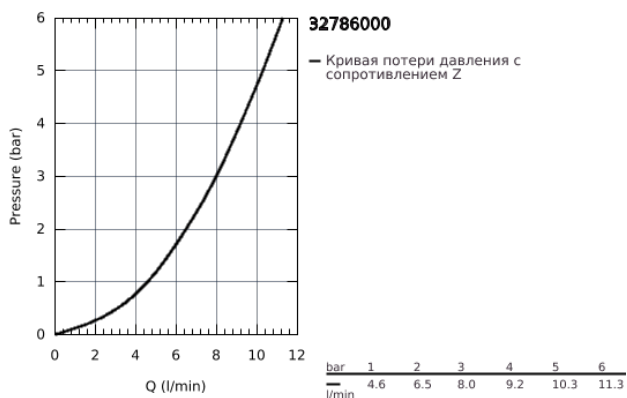

32 786 000 СМЕСИТЕЛЬ ОДНОРЫЧАЖНЫЙ ДЛЯ МОЙКИ, DN 15

ОПИСАНИЕ ПРОДУКТА

- монтаж на одно отверстие
- **GROHE StarLight** покрытие поверхности
- **GROHE SilkMove** керамический картридж Ø 46 мм
- регулировка расхода воды
- настраиваемый ограничитель температуры
- ламинарный регулятор струи 9 л/мин.
- поворотный трубкообразный излив
- выбор радиуса поворота: 0° / 150° / 360°
- металлический рычаг
- длина рычага 120 мм
- гибкая подводка
- система быстрого монтажа