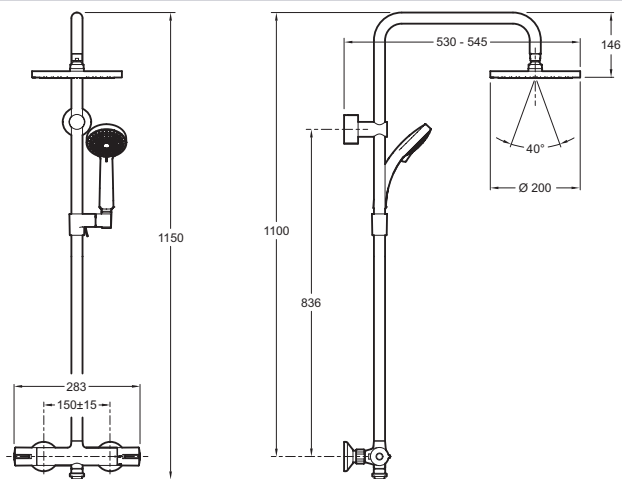

E45716

Коллекция: JULY

Отделки*:

CP - Хром

Общие характеристики:

Преимущества для конечного пользователя

- Система ANTI-TWIST: Гибкий нескручивающийся шланг
- Незаметный: Скрытый переключатель у основания шланга
- Безопасность: Предохранительный упор на 37°C
- Максимальная безопасность: Максимальная температура 50°C

Преимущества при монтаже

- Простая установка: поворотный кронштейн для верхнего душа

Технические характеристики

- РАЗМЕРЫ (CM) : 20 x 20 см
- МАТЕРИАЛ : N/A
- TYPE D'ACCESSOIRE : РУЧНОЙ ДУШ И ШЛАНГ
- MITIGEUR : ОДНОРЫЧАЖНЫЙ ТЕРМОСТАТ
- TYPOLOGIE DE ROBINETTERIE DE DOUCHE : ТЕРМОСТАТИЧЕСКИЙ
- SORTIE D'EAU : ДВА ВЫХОДА ВОДЫ
- TYPE DE FLEXIBLE : Нескручивающийся
- Функционирует со всеми типами водонагревателей, минимальная производительность 15 кВт

- BEC : 6 кг
- ТИП УСТАНОВКИ : Крепление к стене
- AVEC OU SANS ROBINETTERIE : СО СМЕСИТЕЛЕМ
- HAUT-PARLEUR CONNECTE : БЕЗ ДИНАМИКА
- FORME DE LA DOUCHE DE TETE : КРУГЛЫЙ
- INVERSEUR : 0
- Четырехрежимный ручной душ Citrus, диаметр 90 мм

Технический чертеж

Спецификация продукта : Душевая колонна с термостатическим смесителем. E45716. Коллекция : JULY. РАЗМЕРЫ (CM) : 20 x 20 см. BEC : 6 кг. МАТЕРИАЛ : N/A. ТИП УСТАНОВКИ : Крепление к стене. TYPE D'ACCESSOIRE : РУЧНОЙ ДУШ И ШЛАНГ. AVEC OU SANS ROBINETTERIE : СО СМЕСИТЕЛЕМ. MITIGEUR : ОДНОРЫЧАЖНЫЙ ТЕРМОСТАТ. HAUT-PARLEUR CONNECTE : БЕЗ ДИНАМИКА. TYPOLOGIE DE ROBINETTERIE DE DOUCHE : ТЕРМОСТАТИЧЕСКИЙ. FORME DE LA DOUCHE DE TETE : КРУГЛЫЙ. SORTIE D'EAU : ДВА ВЫХОДА ВОДЫ. INVERSEUR : 0. TYPE DE FLEXIBLE : Нескручивающийся. Четырехрежимный ручной душ Citrus, диаметр 90 мм. Функционирует со всеми типами водонагревателей, минимальная производительность 15 кВт.