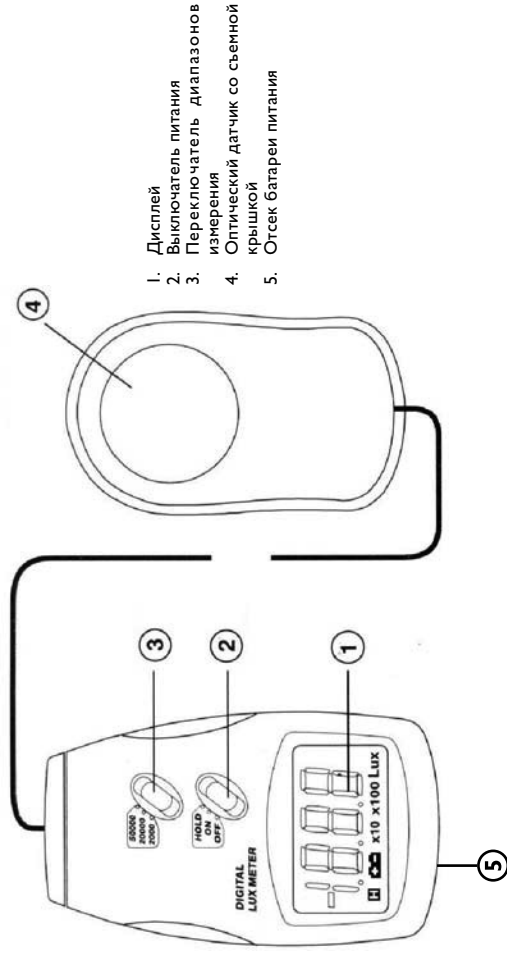

ПОПРАВочНЫЕ КОЭФФИЦИЕНТЫ

- Ртутная лампа x1,1
- Флуоресцентная лампа x1,0
- Лампа накаливания x1,0
- Дневной свет x1,0

СХЕМА ПЕРЕДНЕЙ ПАНЕЛИ ЛЮКСМЕТРА

1. Дисплей
2. Выключатель питания
3. Переключатель диапазонов измерения
4. Оптический датчик со съемной крышкой
5. Отсек батареи питания

СОВЕТЫ ПО ВЫПОЛНЕНИЮ ИЗМЕРЕНИЙ

Цифровой люксметр является высокоточным чувствительным прибором. Поэтому если на дисплее в левой части измеренного значения отображаются один или больше нулей, следует переключиться на меньший измерительный диапазон с помощью переключателя 3 для повышения разрешения и точности измерения.

Например:

Диапазон измерения	x1	x10	x100
Показания на дисплее	182	018	002

В этом случае следует установить переключатель диапазонов измерения в положение «x1» и получить точное значение 182 люкс.

ЗАМЕНА БАТАРЕИ

1. Батарею необходимо заменить на новую, если в левом углу Дисплея появляется символ .
2. Для замены батареи выключите прибор, нажмите на крышку батарейного отсека и сдвиньте ее в направлении стрелки, чтобы открыть батарейный отсек.
3. Замените батарею на новую, соблюдая полярность

РЕКОМЕНДУЕМЫЕ ЗНАЧЕНИЯ ОСВЕЩЕННОСТИ

Офис	Внутренние аварийные лестницы	30-75 люкс
	Выходы, складские помещения	75-100 люкс
	Лестницы, коридоры	100-200 люкс
	Конференц-зал, банкетный зал, приемная	200-750 люкс
	Канцелярская работа	700-1500 люкс
Набор текста, черчение	1500-2000 люкс	

Производство	Складские помещения, участок погрузки, и разгрузки, внутренние аварийные лестницы	20-75 люкс
	Выходы, выходы, коридоры	75-150 люкс
	Участок укладки	150-300 люкс
	Визуальная работа на производственной линии	300-750 люкс
Квартира	Набор текста в типографии, производственный контроль	750-1500 люкс
	Участок сборки электронных компонентов, черчение	1500-3000 люкс
	Ванная	100-150 люкс
	Отдых и развлечение	150-200 люкс
	Обеденный стол	300-200 люкс
	Накладывание косметики	300-500 люкс
	Чтение, учебные занятия	500-1000 люкс
	Шитье	1000-2000 люкс
	Аварийные лестницы	30-75 люкс
	Лестницы	75-300 люкс
Больница	Больничные палаты, склады	300-750 люкс
	Приемные	150-200 люкс
	Комната для медицинского осмотра, столовая	200-750 люкс
	Операционные, комнаты неотложной терапии	750-1500 люкс
	Осмотр глаз	5000-10000 люкс
Школа	Аварийные лестницы	30-75 люкс
	Аудитории, спортивные залы, Душевые	75-300 люкс
	Классные комнаты	300-750 люкс
	Лаборатории, библиотека, класс для рисования	750-1500 люкс
Ресторан	Лестницы, коридоры	75-150 люкс
	Вход, уборная	150-300 люкс
	Столы для посетителей, помещения для готовки	300-750 люкс
Парикмахерская, салон красоты, ателье	Витрины	750-1500 люкс
	Бритье, мытье головы, одевание	300-750 люкс
	Покраска волос, укладка волос, нанесение макияжа	750-1500 люкс