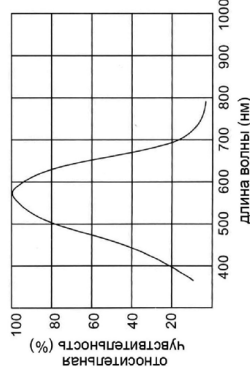

ОСОБЕННОСТИ ПРИБОРА

- Точное и простое считывание данных
- Высокая точность измерений
- Устройство на основе интегральных схем обеспечивает высокую надежность и долговечность
- Измерение освещенности в широком диапазоне
- Индикация разряженной батареи
- Автоматическая подстройка нуля
- Жидкокристаллический дисплей обеспечивает низкое энерго-потребление
- Компактный, малый вес, превосходное качество измерений
- Отдельный световой датчик позволяет проводить измерения в оптимальной позиции

ОСНОВНЫЕ ТЕХНИЧЕСКИЕ ХАРАКТЕРИСТИКИ

Дисплей: 18-мм жидкокристаллический дисплей
Диапазон измерения: от 1 до 50000 люкс, 3 предела измерения
Выход за предел измерения: на дисплее отображается «l»
Время измерения: 0,4 секунды
Рабочие температура и влажность: 0-50 °С (32-122 °F), до 70 %
Размеры: 118 x 70 x 29 мм
Масса: 200 г (включая батарею)
Источник питания: одна батарея на 9 В типа 6F22 «Крона»
Потребляемый ток: около 2 мА

ЭЛЕКТРИЧЕСКИЕ ХАРАКТЕРИСТИКИ

Диапазон измерения	Разрешение	Точность (23±5°C)
0-2,000 люкс	1 люкс	± (5% + 2)
2,000-19,990 люкс	10 люкс	± (5% + 2)
20,000-50,000 люкс	100 люкс	± (5% + 2)

Примечание: погрешность измерения при помощи стандартной лампы накаливания со световой температурой 2854°С.

СПЕКТР ЧУВСТВИТЕЛЬНОСТИ ОПТИЧЕСКОГО ДАТЧИКА