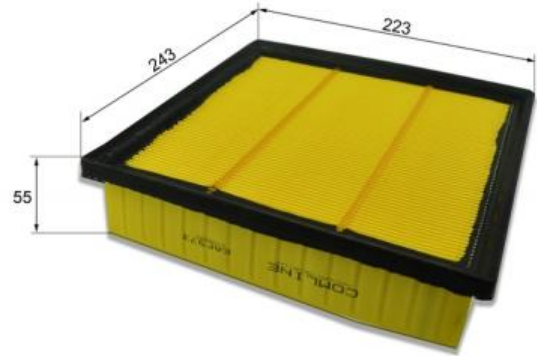

### Technical Info

Height (mm) 55  
 Length (mm) 243  
 Width (mm) 223