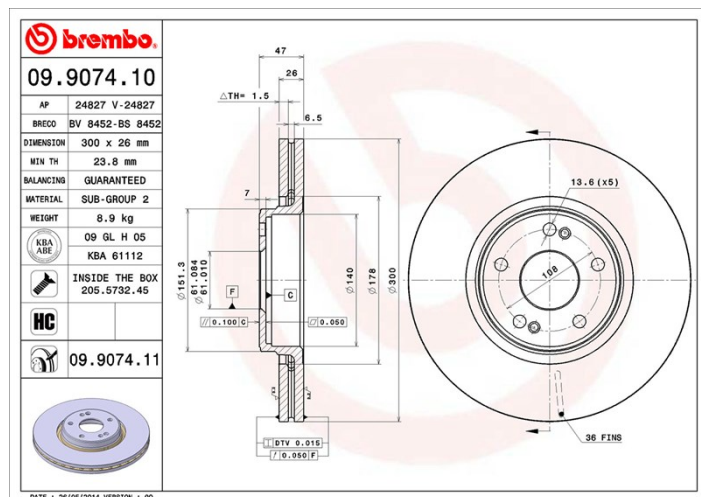

Технические характеристики диска

Мост Передний

Диаметр
300 мм

Общая высота (A)
47 мм

Диаметр центрального отверстия (B)
61 мм

Количество отверстий (C)
5

Толщина (TH)
26 мм

Минимальная толщина
23,8 мм

Момент затяжки
110 Нм

Штук в коробке
1

Код EAN
8020584030141

Товарные коды

Brembo
09.9074.11

AP
24827 V

Breco
BV 8452

Технические спецификации

Диск с крепежным винтом

Поставляя крепежный винт в коробке с диском, Brembo обеспечивает дополнительную помощь механику, если оригинальный винт ржавый или изношен до такой степени, что повторное использование невозможно или затруднительно.