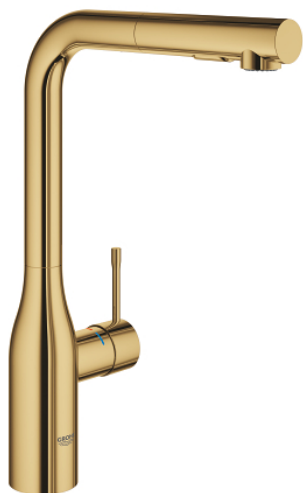

30 270 GL0 ESSENCE СМЕСИТЕЛЬ ОДНОРЫЧАЖНЫЙ ДЛЯ МОЙКИ, DN 15

ОПИСАНИЕ ПРОДУКТА

- высокий излив
- монтаж на одно отверстие
- **GROHE StarLight** поверхность
- **GROHE SilkMove** керамический картридж **28 мм**
- аэратор
- профессиональная выдвижная лейка с переключателем аэратор/душевая струя
- переключатель: ламинарный режим струи/душевой режим струи **SpeedClean**
- автоматическое возвратное переключение на ламинарный режим струи
- металлическая лейка
- поворотный трубкообразный излив
- радиус поворота 360°
- встроенный обратный клапан
- с защитой от обратного потока
- гибкая подводка
- система быстрого монтажа
- встроенный ограничитель температуры
- минимальное давление 1,0 бар

30 270 GL0 ESSENCE СМЕСИТЕЛЬ ОДНОРЫЧАЖНЫЙ ДЛЯ МОЙКИ, DN 15