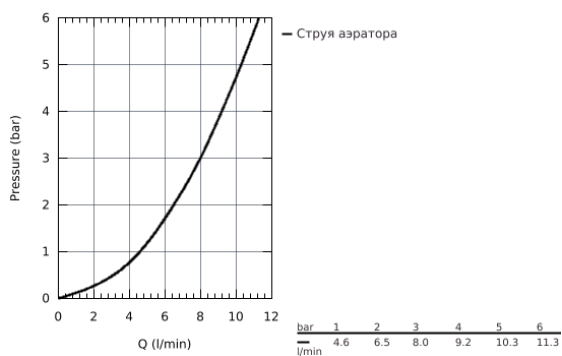

30 270 GL0 ESSENCE СМЕСИТЕЛЬ ОДНОРЫЧАЖНЫЙ ДЛЯ МОЙКИ, DN 15

ОПИСАНИЕ ПРОДУКТА

- высокий излив
- монтаж на одно отверстие
- **GROHE StarLight** поверхность
- **GROHE SilkMove** керамический картридж **28 мм**
- аэратор
- профессиональная выдвижная лейка с переключателем аэратор/душевая струя
- переключатель: ламинарный режим струи/душевой режим струи **SpeedClean**
- автоматическое возвратное переключение на ламинарный режим струи
- металлическая лейка
- поворотный трубкообразный излив
- радиус поворота 360°
- встроенный обратный клапан
- с защитой от обратного потока
- гибкая подводка
- система быстрого монтажа
- встроенный ограничитель температуры
- минимальное давление 1,0 бар