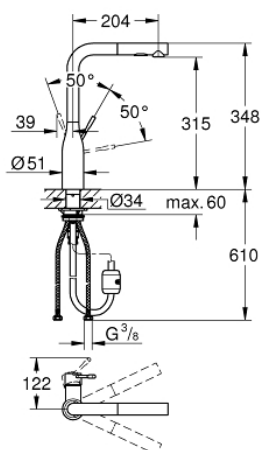

30 270 GL0 ESSENCE СМЕСИТЕЛЬ ОДНОРЫЧАЖНЫЙ ДЛЯ МОЙКИ, DN 15

ОПИСАНИЕ ПРОДУКТА

- высокий излив
- монтаж на одно отверстие
- **GROHE StarLight** поверхность
- **GROHE SilkMove** керамический картридж **28 мм**
- аэратор
- профессиональная выдвижная лейка с переключателем аэратор/душевая струя
- переключатель: ламинарный режим струи/душевой режим струи **SpeedClean**
- автоматическое возвратное переключение на ламинарный режим струи
- металлическая лейка
- поворотный трубкообразный излив
- радиус поворота 360°
- встроенный обратный клапан
- с защитой от обратного потока
- гибкая подводка
- система быстрого монтажа
- встроенный ограничитель температуры
- минимальное давление 1,0 бар

30 270 GL0 ESSENCE СМЕСИТЕЛЬ ОДНОРЫЧАЖНЫЙ ДЛЯ МОЙКИ, DN 15