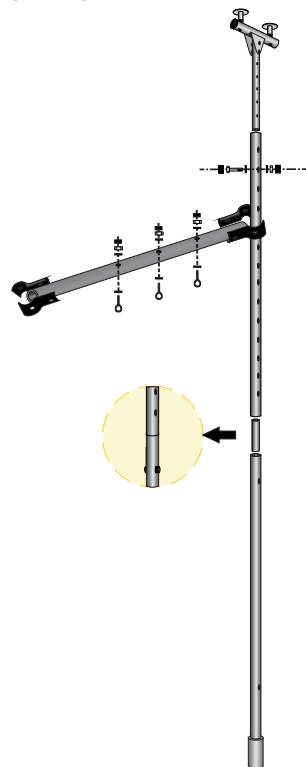

3 вида зацепов :

Цвета зацепов :

Чтобы дополнить площадь скалодрома, можно приобрести дополнительно:

- 1) зацеп (Z1, Z2, Z3)
- 2) крепеж к стене
- 3) панель 1000x1000 (в 3-х материалах)
- 4) панель 1000x500 В (в 3-х материалах)
- 5) панель 500x1000 Г (в 3-х материалах)
- 6) дополнительная стойка для комплексов (распорная, пристенная)
- 7) рама для крепления к комплексу
- 8) соединительная пластина

крепеж к стене

зацепы

 **УСОВУЮ ГАЙКУ НЕ ЗАБИВАТЬ, А ПРИТЯГИВАТЬ С ПОМОЩЬЮ БОЛТА ВО ВРЕМЯ ПРИКРЕПЛЕНИЯ ЗАЦЕПА**

Зацепы можно устанавливать в разных положениях на панели.

Панели можно устанавливать вплотную к стене или с отступом на крепежах.

дополнительная стойка распорная

дополнительная стойка пристенная

универсальный упор

Виды панелей :

панель 500x1000 Г		
панель 1000x1000	панель 1000x500 В	
панель 1000x1000	панель 1000x500 В	панель 1000x1000

 **С ОТВЕРСТИЯМИ**

 **БЕЗ ОТВЕРСТИЙ**

ЗАЦЕПЫ УЧИТЫВАЮТ АНАТОМИЮ РУК, ЗА НИХ УДОБНО ДЕРЖАТЬСЯ

СКАЛОДРОМЫ ЭЛЬБРУС

Комплект пристенный
без отверстий
500x2000

ЕСТЬ 2 ТИПА ОСНОВЫ:

"СТАНДАРТ"

Покрытая краской шлифованная березовая фанера. Цветовая гамма: синий, красный, желтый, белый, зеленый, оранжевый, коричневый.