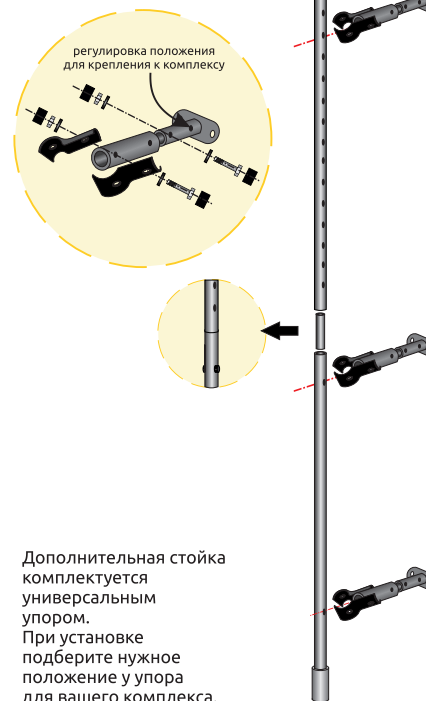

дополнительная стойка пристенная

универсальный упор

Виды панелей :

панель 500x1000 Г		
панель 1000x1000	панель 1000x500 В	
панель 1000x1000	панель 1000x500 В	панель 1000x1000

С ОТВЕРСТИЯМИ

БЕЗ ОТВЕРСТИЙ

ЗАЦЕПЫ УЧИТЫВАЮТ АНАТОМИЮ РУК, ЗА НИХ УДОБНО ДЕРЖАТЬСЯ