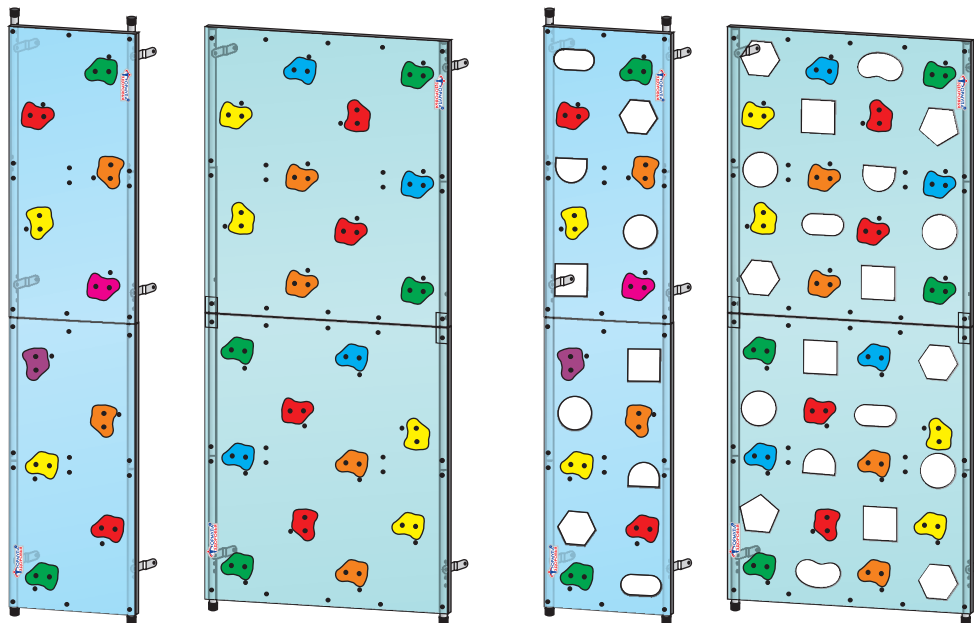

 **С ОТВЕРСТИЯМИ**

 **БЕЗ ОТВЕРСТИЙ**

ЗАЦЕПЫ УЧИТЫВАЮТ АНАТОМИЮ РУК, ЗА НИХ УДОБНО ДЕРЖАТЬСЯ

СКАЛОДРОМЫ ЭЛЬБРУС

Комплект пристенный
без отверстий
500x2000

ЕСТЬ 2 ТИПА ОСНОВЫ:

"СТАНДАРТ"

Покрытая краской шлифованная березовая фанера. Цветовая гамма: синий, красный, желтый, белый, зеленый, оранжевый, коричневый.

"ПРЕМИУМ"

Ламинированная березовая фанера.

Комплект пристенный
без отверстий
1000x2000

Комплект пристенный
без отверстий
1000x2000

Тип крепления - к стене

Комплект пристенный
без отверстий
500x2000

Комплект к комплексу
без отверстий
500x2000

Тип крепления - к комплексу

Комплект к комплексу
без отверстий
1000x2000

Комплект к комплексу
без отверстий
1000x2000

ЕСТЬ 2 ТИПА ОСНОВЫ:

"СТАНДАРТ"

Покрытая краской шлифованная березовая фанера. Цветовая гамма: синий, красный, желтый, белый, зеленый, оранжевый, коричневый.