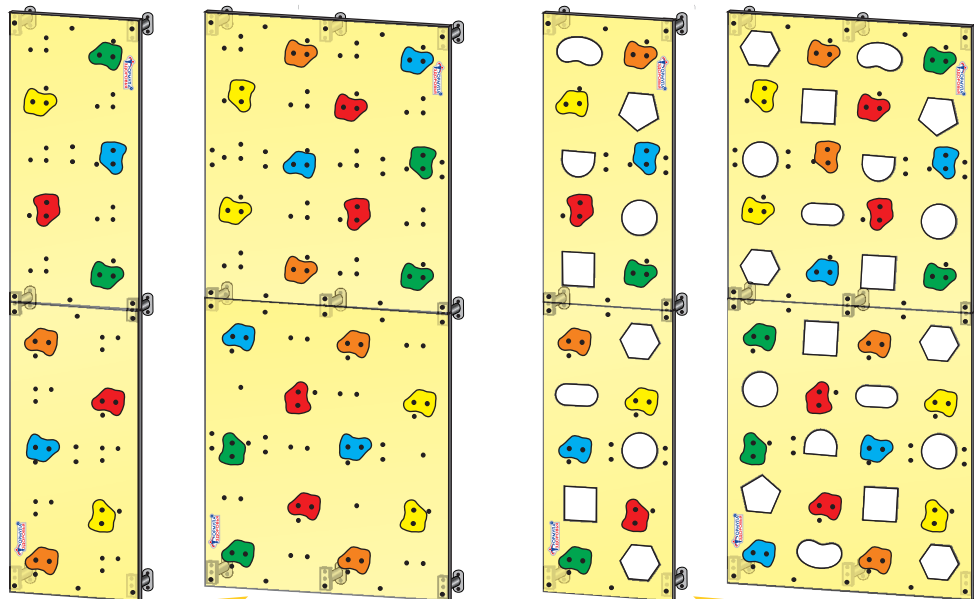

СКАЛОДРОМЫ ЭЛЬБРУС

Комплект пристенный
без отверстий
500x2000

ЕСТЬ 2 ТИПА ОСНОВЫ:

"СТАНДАРТ"

Покрытая краской шлифованная березовая фанера. Цветовая гамма: синий, красный, желтый, белый, зеленый, оранжевый, коричневый.

"ПРЕМИУМ"

Ламинированная березовая фанера.

Комплект пристенный
без отверстий
1000x2000

Комплект пристенный
без отверстий
1000x2000

Тип крепления - к стене

Комплект пристенный
без отверстий
500x2000

Комплект к комплексу
без отверстий
500x2000

Тип крепления - к комплексу

Комплект к комплексу
без отверстий
1000x2000