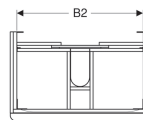

Характеристики

- Подвесной
- С двумя выдвижными ящиками
- Ручка для открывания
- Выдвижной ящик с самовтягивающимся механизмом
- С защитой от конденсата
- Рама выдвижного ящика металлическая

- Поставляется в собранном состоянии

Технические характеристики

Материал | Влагостойкое трехслойная ДСП

Объем поставки

- Крепеж

Арт. №	Цвет/поверхность	B	B1	B2	Ширина раковины на	H	T
500.353.00.1	Корпус и фронтальная часть: белый / лакированный глянцевый Handle: white / matt powder-coated	73.4 см	68.5 см	66.4 см	75 см	61.7 см	47 см
500.354.00.1	Корпус и фронтальная часть: белый / лакированный глянцевый Handle: white / matt powder-coated	88.4 см	83.5 см	81.4 см	90 см	61.7 см	47 см
500.355.00.1	Корпус и фронтальная часть: белый / лакированный глянцевый Handle: white / matt powder-coated	118.4 см	113.5 см	111.4 см	120 см	61.7 см	47 см
500.352.00.1	Корпус и фронтальная часть: белый / лакированный глянцевый Handle: white / matt powder-coated	58.4 см	53.5 см	51.4 см	60 см	61.7 см	47 см
500.352.JK.1	Корпус и фронтальная часть: лава / лакированный матовый Handle: lava / matt powder-coated	58.4 см	53.5 см	51.4 см	60 см	61.7 см	47 см
500.353.JK.1	Корпус и фронтальная часть: лава / лакированный матовый Handle: lava / matt powder-coated	73.4 см	68.5 см	66.4 см	75 см	61.7 см	47 см
500.354.JK.1	Корпус и фронтальная часть: лава / лакированный матовый Handle: lava / matt powder-coated	88.4 см	83.5 см	81.4 см	90 см	61.7 см	47 см
500.355.JK.1	Корпус и фронтальная часть: лава / лакированный матовый Handle: lava / matt powder-coated	118.4 см	113.5 см	111.4 см	120 см	61.7 см	47 см
500.352.JL.1	Body and front: sand grey / high-gloss coated Handle: sand grey / matt powder-coated	58.4 см	53.5 см	51.4 см	60 см	61.7 см	47 см
500.353.JL.1	Body and front: sand grey / high-gloss coated Handle: sand grey / matt powder-coated	73.4 см	68.5 см	66.4 см	75 см	61.7 см	47 см
500.354.JL.1	Body and front: sand grey / high-gloss coated Handle: sand grey / matt powder-coated	88.4 см	83.5 см	81.4 см	90 см	61.7 см	47 см
500.355.JL.1	Body and front: sand grey / high-gloss coated Handle: sand grey / matt powder-coated	118.4 см	113.5 см	111.4 см	120 см	61.7 см	47 см