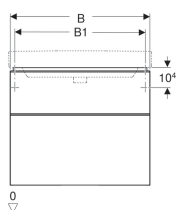

Характеристики

- Подвесной
- С двумя выдвижными ящиками
- Ручка для открывания
- Выдвижной ящик с самовтягивающимся механизмом
- С защитой от конденсата
- Рама выдвижного ящика металлическая

- Поставляется в собранном состоянии

Технические характеристики

Материал | Влагостойкое трехслойная ДСП

Объем поставки

- Крепеж

Арт. №	Цвет/поверхность	B	B1	B2	Ширина раковины на	H	T
500.353.00.1	Корпус и фронтальная часть: белый / лакированный глянцевый Handle: white / matt powder-coated	73.4 см	68.5 см	66.4 см	75 см	61.7 см	47 см
500.354.00.1	Корпус и фронтальная часть: белый / лакированный глянцевый Handle: white / matt powder-coated	88.4 см	83.5 см	81.4 см	90 см	61.7 см	47 см
500.355.00.1	Корпус и фронтальная часть: белый / лакированный глянцевый Handle: white / matt powder-coated	118.4 см	113.5 см	111.4 см	120 см	61.7 см	47 см
500.352.00.1	Корпус и фронтальная часть: белый / лакированный глянцевый Handle: white / matt powder-coated	58.4 см	53.5 см	51.4 см	60 см	61.7 см	47 см
500.352.JK.1	Корпус и фронтальная часть: лава / лакированный матовый Handle: lava / matt powder-coated	58.4 см	53.5 см	51.4 см	60 см	61.7 см	47 см
500.353.JK.1	Корпус и фронтальная часть: лава / лакированный матовый Handle: lava / matt powder-coated	73.4 см	68.5 см	66.4 см	75 см	61.7 см	47 см
500.354.JK.1	Корпус и фронтальная часть: лава / лакированный матовый Handle: lava / matt powder-coated	88.4 см	83.5 см	81.4 см	90 см	61.7 см	47 см
500.355.JK.1	Корпус и фронтальная часть: лава / лакированный матовый Handle: lava / matt powder-coated	118.4 см	113.5 см	111.4 см	120 см	61.7 см	47 см
500.352.JL.1	Body and front: sand grey / high-gloss coated Handle: sand grey / matt powder-coated	58.4 см	53.5 см	51.4 см	60 см	61.7 см	47 см
500.353.JL.1	Body and front: sand grey / high-gloss coated Handle: sand grey / matt powder-coated	73.4 см	68.5 см	66.4 см	75 см	61.7 см	47 см
500.354.JL.1	Body and front: sand grey / high-gloss coated Handle: sand grey / matt powder-coated	88.4 см	83.5 см	81.4 см	90 см	61.7 см	47 см
500.355.JL.1	Body and front: sand grey / high-gloss coated Handle: sand grey / matt powder-coated	118.4 см	113.5 см	111.4 см	120 см	61.7 см	47 см