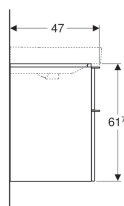

Характеристики

- Подвесной
- С двумя выдвижными ящиками
- Ручка для открывания
- Выдвижной ящик с самовтягивающимся механизмом
- С защитой от конденсата
- Рама выдвижного ящика металлическая

- Поставляется в собранном состоянии

Технические характеристики

Материал | Влагостойкое трехслойная ДСП

Объем поставки

- Крепеж

Арт. №	Цвет/поверхность	B	B1	B2	Ширина раковины на	H	T
500.353.00.1	Корпус и фронтальная часть: белый / лакированный глянцевый Handle: white / matt powder-coated	73.4 см	68.5 см	66.4 см	75 см	61.7 см	47 см
500.354.00.1	Корпус и фронтальная часть: белый / лакированный глянцевый Handle: white / matt powder-coated	88.4 см	83.5 см	81.4 см	90 см	61.7 см	47 см
500.355.00.1	Корпус и фронтальная часть: белый / лакированный глянцевый Handle: white / matt powder-coated	118.4 см	113.5 см	111.4 см	120 см	61.7 см	47 см
500.352.00.1	Корпус и фронтальная часть: белый / лакированный глянцевый Handle: white / matt powder-coated	58.4 см	53.5 см	51.4 см	60 см	61.7 см	47 см
500.352.JK.1	Корпус и фронтальная часть: лава / лакированный матовый Handle: lava / matt powder-coated	58.4 см	53.5 см	51.4 см	60 см	61.7 см	47 см
500.353.JK.1	Корпус и фронтальная часть: лава / лакированный матовый Handle: lava / matt powder-coated	73.4 см	68.5 см	66.4 см	75 см	61.7 см	47 см
500.354.JK.1	Корпус и фронтальная часть: лава / лакированный матовый Handle: lava / matt powder-coated	88.4 см	83.5 см	81.4 см	90 см	61.7 см	47 см
500.355.JK.1	Корпус и фронтальная часть: лава / лакированный матовый Handle: lava / matt powder-coated	118.4 см	113.5 см	111.4 см	120 см	61.7 см	47 см
500.352.JL.1	Body and front: sand grey / high-gloss coated Handle: sand grey / matt powder-coated	58.4 см	53.5 см	51.4 см	60 см	61.7 см	47 см
500.353.JL.1	Body and front: sand grey / high-gloss coated Handle: sand grey / matt powder-coated	73.4 см	68.5 см	66.4 см	75 см	61.7 см	47 см
500.354.JL.1	Body and front: sand grey / high-gloss coated Handle: sand grey / matt powder-coated	88.4 см	83.5 см	81.4 см	90 см	61.7 см	47 см
500.355.JL.1	Body and front: sand grey / high-gloss coated Handle: sand grey / matt powder-coated	118.4 см	113.5 см	111.4 см	120 см	61.7 см	47 см