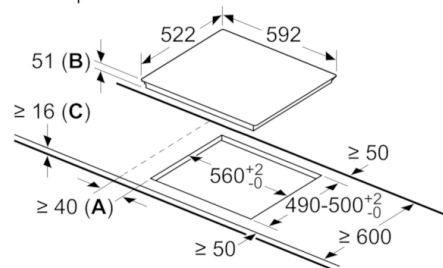

4

Размеры ниши для встра. (мм) : 51 x 560-560 x 490-500

Ширина (мм) : 592

Размеры прибора (мм) : 51 x 592 x 522

Размеры прибора в упаковке (мм) (ВхШхГ) : 126 x 753 x 608

Вес нетто (кг) : 11,691

Вес брутто (кг) : 12,9

**Техническая информация**

- Минимальная толщина столешницы 16 мм
- Размеры прибора: (Ш/Г) 592 мм x 522 мм
- Размеры ниши для встраивания: (В/Ш/Г) 51 мм x 560 мм x 490 мм
- Кабель встроен
- Электрический кабель (1,1 М )
- Подключаемая мощность: 4600 Вт

**Serie | 6, Индукционная варочная панель,  
60 см,  
PUF611FC5E**

① Должно быть предусмотрено пространство для циркуляции воздуха

Размеры в мм

Размеры в мм

Размеры в мм

Размеры в мм

**A:** Минимальное расстояние между вырезом под панель и стенкой  
**B:** Глубина встраивания  
**C:** Со встроенным духовым шкафом мин. 30, возможно больше; см. занимаемую площадь духового шкафа.