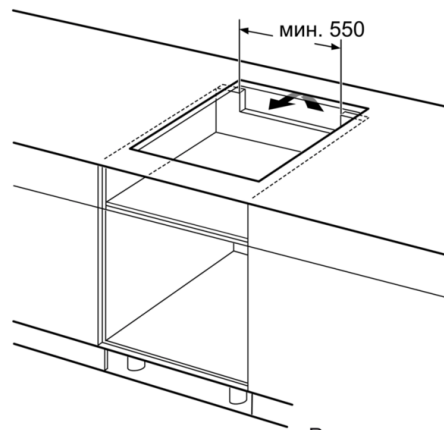

4

Размеры ниши для встра. (мм) : 51 x 560-560 x 490-500

Ширина (мм) : 592

Размеры прибора (мм) : 51 x 592 x 522

Размеры прибора в упаковке (мм) (ВхШхГ) : 126 x 753 x 608

Вес нетто (кг) : 11,691

Вес брутто (кг) : 12,9

**Техническая информация**

- Минимальная толщина столешницы 16 мм
- Размеры прибора: (Ш/Г) 592 мм x 522 мм
- Размеры ниши для встраивания: (В/Ш/Г) 51 мм x 560 мм x 490 мм
- Кабель встроен
- Электрический кабель (1,1 М )
- Подключаемая мощность: 4600 Вт

**Serie | 6, Индукционная варочная панель,  
60 см,  
PUF611FC5E**

① Должно быть предусмотрено пространство для циркуляции воздуха

Размеры в мм

Размеры в мм

Размеры в мм

Размеры в мм

**A:** Минимальное расстояние между вырезом под панель и стенкой  
**B:** Глубина встраивания  
**C:** Со встроенным духовым шкафом мин. 30, возможно больше; см. занимаемую площадь духового шкафа.