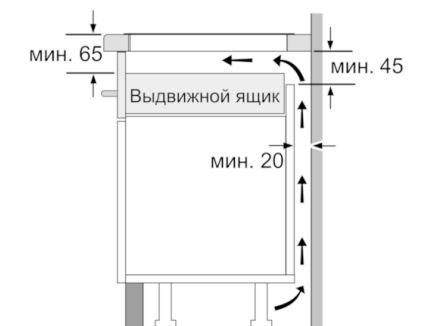

4

Размеры ниши для встра. (мм) : 51 x 560-560 x 490-500

Ширина (мм) : 592

Размеры прибора (мм) : 51 x 592 x 522

Размеры прибора в упаковке (мм) (ВхШхГ) : 126 x 753 x 608

Вес нетто (кг) : 11,691

Вес брутто (кг) : 12,9

**Техническая информация**

- Минимальная толщина столешницы 16 мм
- Размеры прибора: (Ш/Г) 592 мм x 522 мм
- Размеры ниши для встраивания: (В/Ш/Г) 51 мм x 560 мм x 490 мм
- Кабель встроен
- Электрический кабель (1,1 М )
- Подключаемая мощность: 4600 Вт

**Serie | 6, Индукционная варочная панель,  
60 см,  
PUF611FC5E**

① Должно быть предусмотрено пространство для циркуляции воздуха

Размеры в мм

Размеры в мм

Размеры в мм

Размеры в мм

**A:** Минимальное расстояние между вырезом под панель и стенкой  
**B:** Глубина встраивания  
**C:** Со встроенным духовым шкафом мин. 30, возможно больше; см. занимаемую площадь духового шкафа.