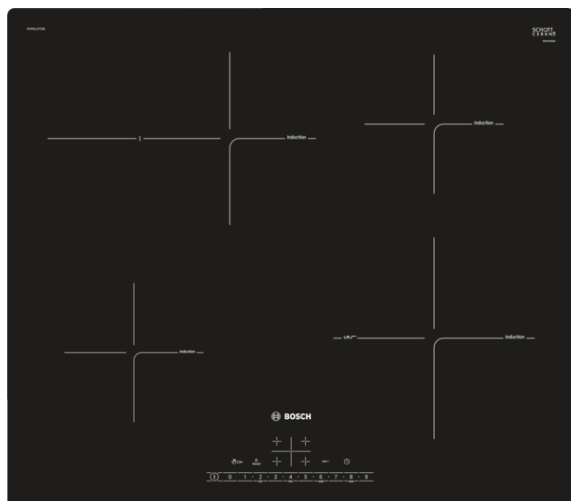

**Serie | 6, Индукционная варочная панель, 60 см, PUF611FC5E**

**Индукционные варочные панели с функцией PerfectFry: достижение великолепных результатов прожарки благодаря автоматическому контролю температуры.**