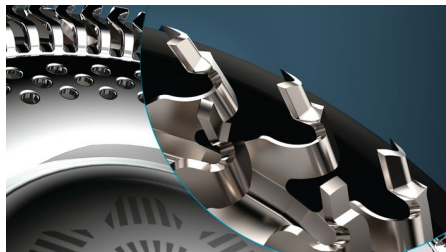

Легко использовать

- Удобная замена
- Самый удобный способ ухода за бритвой
- Замените бритвенные головки всего за два шага

Особенности

Совместимо с S9000 Prestige

Сменные головки SH98 совместимы с бритвами S9000 Prestige.

Удобная замена

1. Извлеките верхнюю плату бритвенного блока. 2. Замените его на новое решение с бритвенными головками на держателе. 3. Для перезагрузки бритвы удерживайте нажатой кнопку питания в течение более чем 5 секунд.

Высокоточные лезвия NanoTech Precision

Особые лезвия усилены наночастицами и обладают сверхпрочными и износостойкими кромками. Они с высокой точностью сбривают волосы, обеспечивая максимальную гладкость.