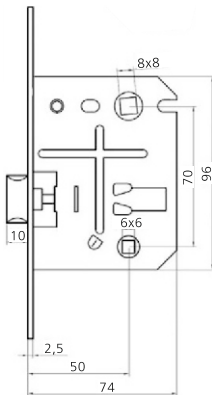

AB
античная
бронза

CP
хром

SG
мат. золото

MBNB
графит

Защелка сантехническая пластик 170

Материал	ЦАМ
Покрытие	Гальваника
Тип упаковки	Минибокс
Вес упаковки, г	300
Кол-во в ящике	50 шт.
Вес ящика, кг	15,5