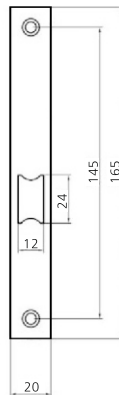

AB
античная
бронза

CP
хром

SG
мат. золото

MBNB
графит

Защелка сантехническая пластик 170

Материал	ЦАМ
Покрытие	Гальваника
Тип упаковки	Минибокс
Вес упаковки, г	300
Кол-во в ящике	50 шт.
Вес ящика, кг	15,5