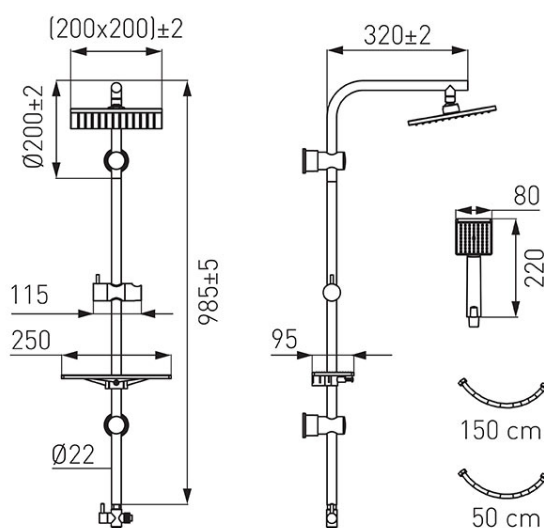

**Код: NP26VL**

Amigo VerdeLine душевая система с квадратным тропическим душем 200 мм в комплекте с лейкой, шлангом и полкой

<https://ru.ferrocompany.com/product-5771-NP26VL.html>

Индивидуальная упаковка: **1**

Сборочная упаковка: **5**

- размер дисковой головки 200 x200 мм
- течение воды дисковой головки ~5,5 л/мин - ограничение расхода воды даже до 50%
- Ferro AirIn System - аэрация струи воды
- металлическая передвижная штанга 985 мм
- регулируемое расстояние между держателями - возможность монтажа в существующих отверстиях
- прямоугольная ручка душа 85 x 80 мм
- течение воды душевой ручки ~6,2 л/мин - ограничение расхода воды даже до 50%
- Ferro AirIn System - аэрация струи воды
- количество функций душевой ручки - 1
- Ferro Easy Clean System - легкое устранение накипи
- душевой шланг 150 см в металлической оплетке
- соединительный шланг 50 см с гайкой G1/2 - универсальный подвод для каждого ваннового и душевого смесителя
- металлический переключатель с керамическим вкладышем
- удобная плоская полка для косметики с регулировкой крепления
- хром