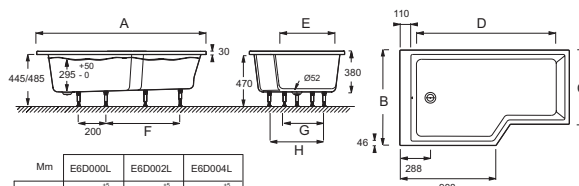

Общая информация

Mm	E6D000L	E6D002L	E6D004L
A	1590⁻³	1690⁻³	1790⁻³
B	900⁻³	900⁻³	900⁻³
C	700⁻³	700⁻³	700⁻³
D	1320	1320	1420
E	530	530	530
F	760	760	760
G	290	290	290
H	490	490	490

Спецификация продукта: Ванна левосторонняя 160 x 90/70 см. CE6D000L. Коллекция: BAIN-DOUCHE NEO. РАЗМЕРЫ (СМ): 160 x 90 x 38 см. ВЕС: 23,5 кг. МАТЕРИАЛ: Акрил. ТИП УСТАНОВКИ: Встраиваемые. ОБЪЕМ: 255/185. ФОРМА: Прямоугольные. ВЫСОТА НОЖЕК: 95-130 мм. ДИАМЕТР СЛИВА: 5.2 см. ДОПОЛНИТЕЛЬНАЯ ИНФОРМАЦИЯ: Ванна-душ. МОДЕЛЬ: Левосторонняя. ПРОДУКТ В КОМПЛЕКТЕ: (Деревянная ступенька и слив в комплекте). НОЖКИ: В комплекте. СТУПЕНЬКА: В комплекте. СЛИВ: В комплекте. В комплекте: Деревянная ступенька и специальный слив. Дополнительная опция: белая лакированная панель из алюминия и экран на ванну. Размеры основания: 130 x 52/72 см.

*В зависимости от конфигурации компьютера или настроек принтера, технических факторов и характеристик, цвета, которые Вы видите могут не полностью соответствовать настоящим цветам и являются схематическими.