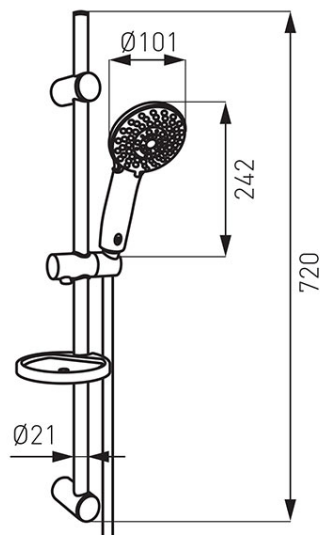

Код: N360VL

Doppio VerdeLine душевая стойка в комплекте с лейкой, шлангом и мыльницей

<https://ru.ferrocompany.com/product-4238-N360VL.html>

Индивидуальная упаковка: **1, индивидуальная упаковка со штрих-кодом для розничной продаже**

Сборочная упаковка: **10**

- стандартное течение только 7,1 л/мин
- функция ECO: ограничение течения до ~1,5 л/мин
- штанга металлическая передвижная 720 мм, диаметр 20 мм
- лейка душа 3-функциональная: дождь, массаж, лёгкий
- диаметр лейки душа 101 мм
- система easy clean
- душевой шланг PCV 1500 мм Ferro Silver из пластмассы серебряного цвета
- конический наконечник душа
- мыльница
- монтажный комплект