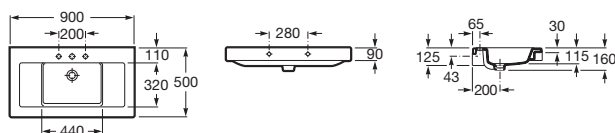

STRATUM

Настенная керамическая раковина или раковина для встраивания в мебель

РАЗМЕРЫ

Длина 900 mm.

Ширина 500 mm.

Высота 160 mm.

ЦВЕТА И ОТДЕЛКИ

00 Белый

ЦЕНА (ВКЛЮЧАЯ НДС) NULL

TMT 32151,60

ТЕХНИЧЕСКИЕ ЧЕРТЕЖИ

ХАРАКТЕРИСТИКИ

Встроенная полка

Конфигурация отверстия под смеситель: 1 намеченное, 1 отверстие под смеситель, 1 намеченное

Материал: Керамика

Положение полки: С двух сторон

Положение чаши: Центральный

Тип монтажа: Настенная, Раковина-столешница

Установочный комплект: Включительно

Форма: Квадратный

СОВМЕСТИМ С АРТИКУЛОМ

Выпускная манжета для раковина 1 1/4". Труба 300

506403110