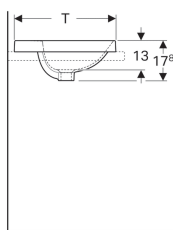

Встраиваемая раковина Geberit VariForm овальной формы, с полкой для отверстия под смеситель

Образец

Цели применения

- Для монтажа в столешницу умывальника

Характеристики

- Овальная

- Простота монтажа с прилагаемым шаблоном для отверстий

Технические характеристики

Материал | Сантехнический фарфор

Арт. №	Цвет / поверхность	Перелив	B	B1	H	T	T1
500.712.01.2	Белый	На виду	50 см	47.8 см	17.8 см	45 см	31.5 см
500.714.01.2	Белый	Без	50 см	47.8 см	17.8 см	45 см	31.5 см
500.720.01.2	Белый	На виду	55 см	52.8 см	17.8 см	45 см	31.5 см
500.722.01.2	Белый	Без	55 см	52.8 см	17.8 см	45 см	31.5 см
500.724.01.2	Белый	На виду	60 см	58 см	17.8 см	48 см	34.5 см
500.726.01.2	Белый	Без	60 см	58 см	17.8 см	48 см	34.5 см