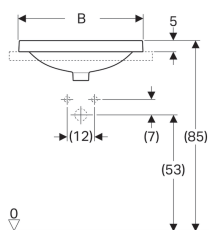

Встраиваемая раковина Geberit VariForm овальной формы, с полкой для отверстия под смеситель

Образец

Цели применения

- Для монтажа в столешницу умывальника

Характеристики

- Овальная

- Простота монтажа с прилагаемым шаблоном для отверстий

Технические характеристики

Материал | Сантехнический фарфор

Арт. №	Цвет / поверхность	Перелив	B	B1	H	T	T1
500.712.01.2	Белый	На виду	50 см	47.8 см	17.8 см	45 см	31.5 см
500.714.01.2	Белый	Без	50 см	47.8 см	17.8 см	45 см	31.5 см
500.720.01.2	Белый	На виду	55 см	52.8 см	17.8 см	45 см	31.5 см
500.722.01.2	Белый	Без	55 см	52.8 см	17.8 см	45 см	31.5 см
500.724.01.2	Белый	На виду	60 см	58 см	17.8 см	48 см	34.5 см
500.726.01.2	Белый	Без	60 см	58 см	17.8 см	48 см	34.5 см