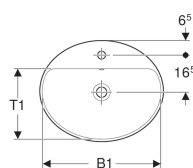

Встраиваемая раковина Geberit VariForm овальной формы, с полкой для отверстия под смеситель

Образец

Цели применения

- Для монтажа в столешницу умывальника

Характеристики

- Овальная

- Простота монтажа с прилагаемым шаблоном для отверстий

Технические характеристики

Материал | Сантехнический фарфор

Арт. №	Цвет / поверхность	Перелив	B	B1	H	T	T1
500.712.01.2	Белый	На виду	50 см	47.8 см	17.8 см	45 см	31.5 см
500.714.01.2	Белый	Без	50 см	47.8 см	17.8 см	45 см	31.5 см
500.720.01.2	Белый	На виду	55 см	52.8 см	17.8 см	45 см	31.5 см
500.722.01.2	Белый	Без	55 см	52.8 см	17.8 см	45 см	31.5 см
500.724.01.2	Белый	На виду	60 см	58 см	17.8 см	48 см	34.5 см
500.726.01.2	Белый	Без	60 см	58 см	17.8 см	48 см	34.5 см