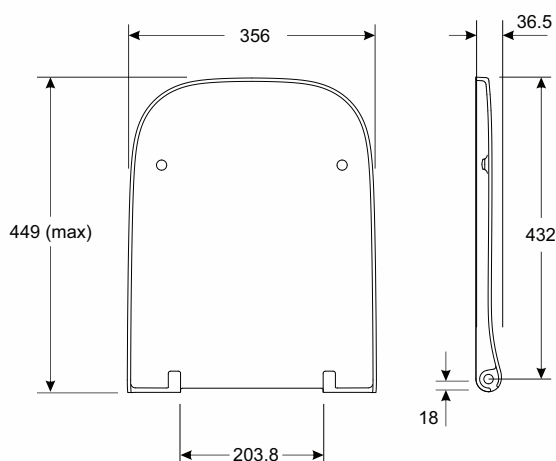

MODO

DESKA SEDESOWA

Deska sedesowa antybakteryjna z tworzywa Duroplast, zawiasy metalowe instalowane od góry.

Numer: **L30111000**

Waga: 2,4 kg

Deska sedesowa antybakteryjna wolnoopadająca z tworzywa Duroplast, zawiasy metalowe instalowane od góry.

Numer: **L30112000**

Waga: 2,5 kg

Deska sedesowa antybakteryjna wolnoopadająca Click2Clean z tworzywa Duroplast, zawiasy metalowe instalowane od góry.

Numer: **L30113000**

Waga: 2,4 kg