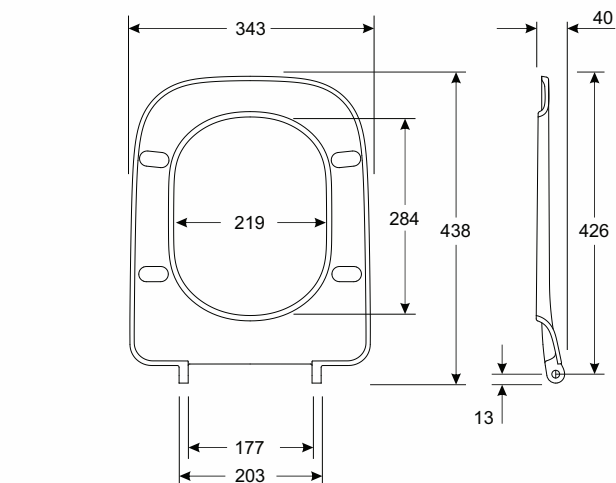

MODO

DESKA SEDESOWA

Deska sedesowa antybakteryjna z tworzywa Duroplast, zawiasy metalowe instalowane od góry.

Numer: **L30111000**

Waga: 2,4 kg

Deska sedesowa antybakteryjna wolnoopadająca z tworzywa Duroplast, zawiasy metalowe instalowane od góry.

Numer: **L30112000**

Waga: 2,5 kg

Deska sedesowa antybakteryjna wolnoopadająca Click2Clean z tworzywa Duroplast, zawiasy metalowe instalowane od góry.

Numer: **L30113000**

Waga: 2,4 kg