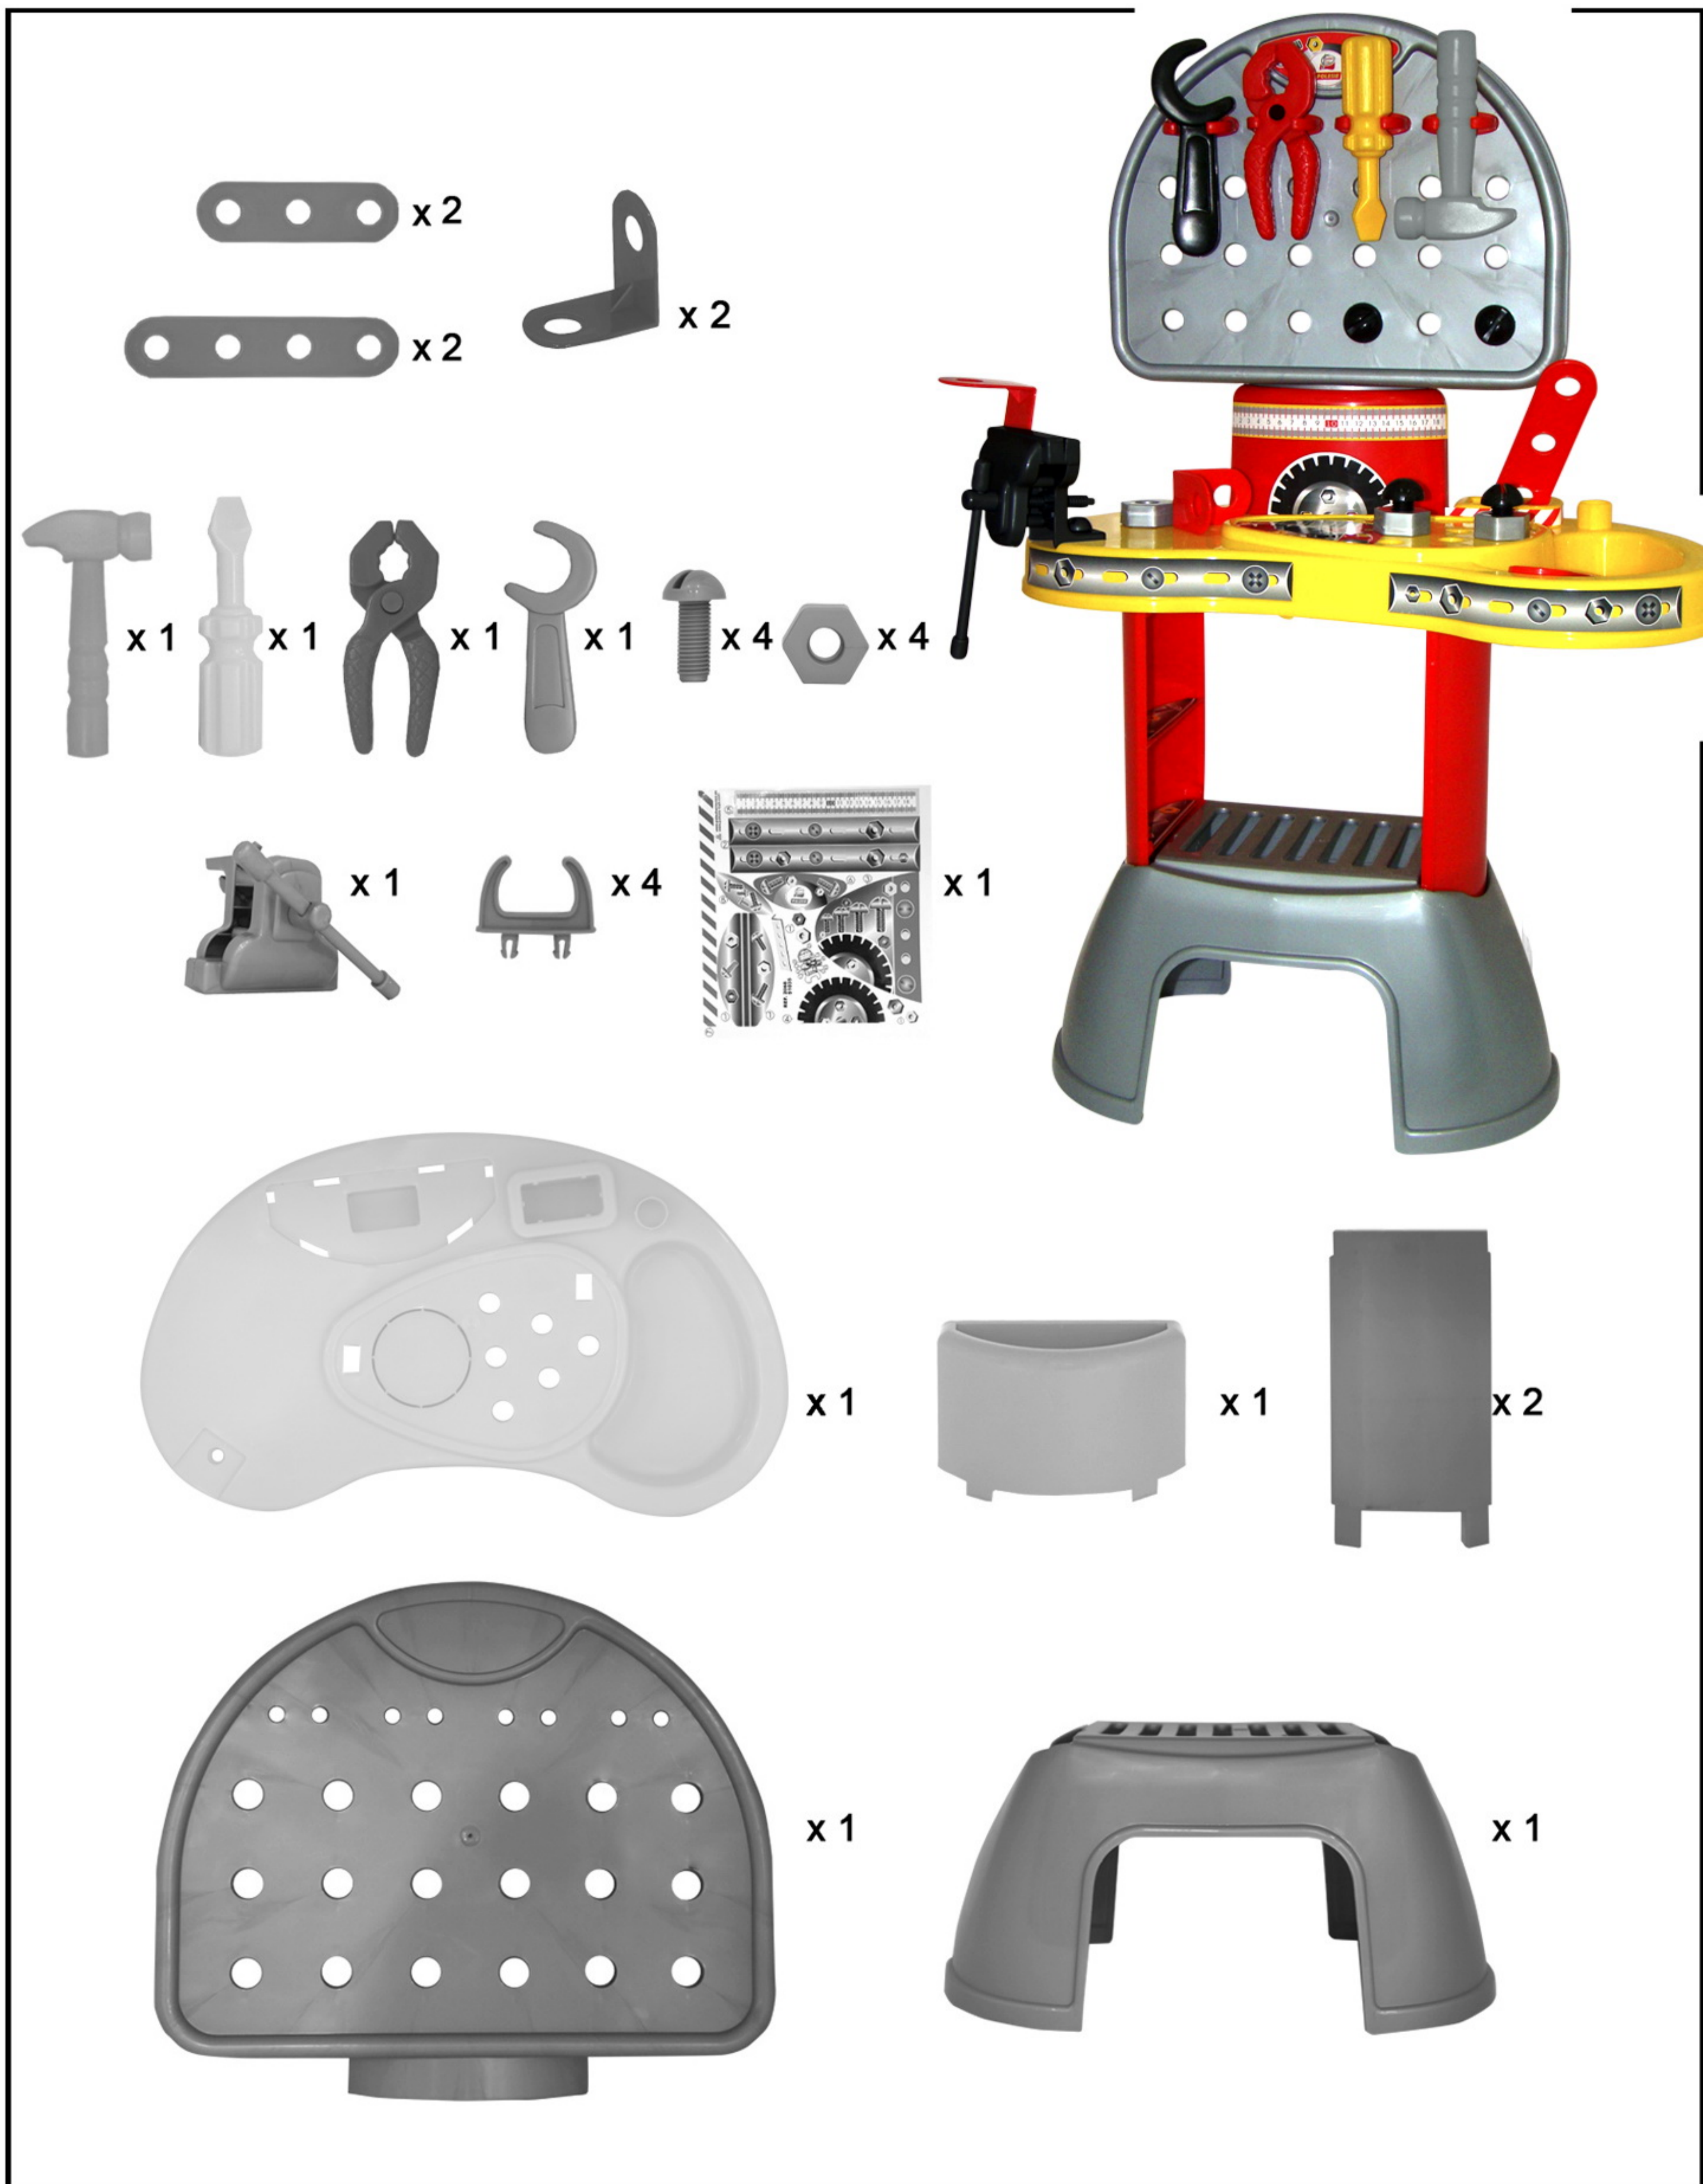

- BY
- RUS
- KZ
- E
- GB
- D
- I

СХЕМА СБОРКИ

/ Арт. 43238

ҚҰРАСТЫРУ ТӘСІМІ

/ Art. 43238

INSTRUCCIONES DE MONTAGE

/ Art. 43238

ASSEMBLY DIAGRAM

/ Art. 43238

MONTAGEANWEISUNG

/ Art. 43238

ISTRUZIONI PER IL MONTAGGIO

/ Art. 43238

BY

ИЗДЕЛИЕ ДОЛЖНО СОБИРАТЬСЯ ВЗРОСЛЫМИ

RUS

KZ

БҰЙЫМДЫ ҮЛКЕНДЕР ҚҰРАСТЫРУҒА ТИІС

E

SE DEBE MONTAR POR UNA PERSONA ADULTA

GB

THIS TOY MUST BE ASSEMBLED BY AN ADULT

D

DIESES SPIELZEUG MUSS VON EINEM ERWACHSENEN MONTIERT WERDEN