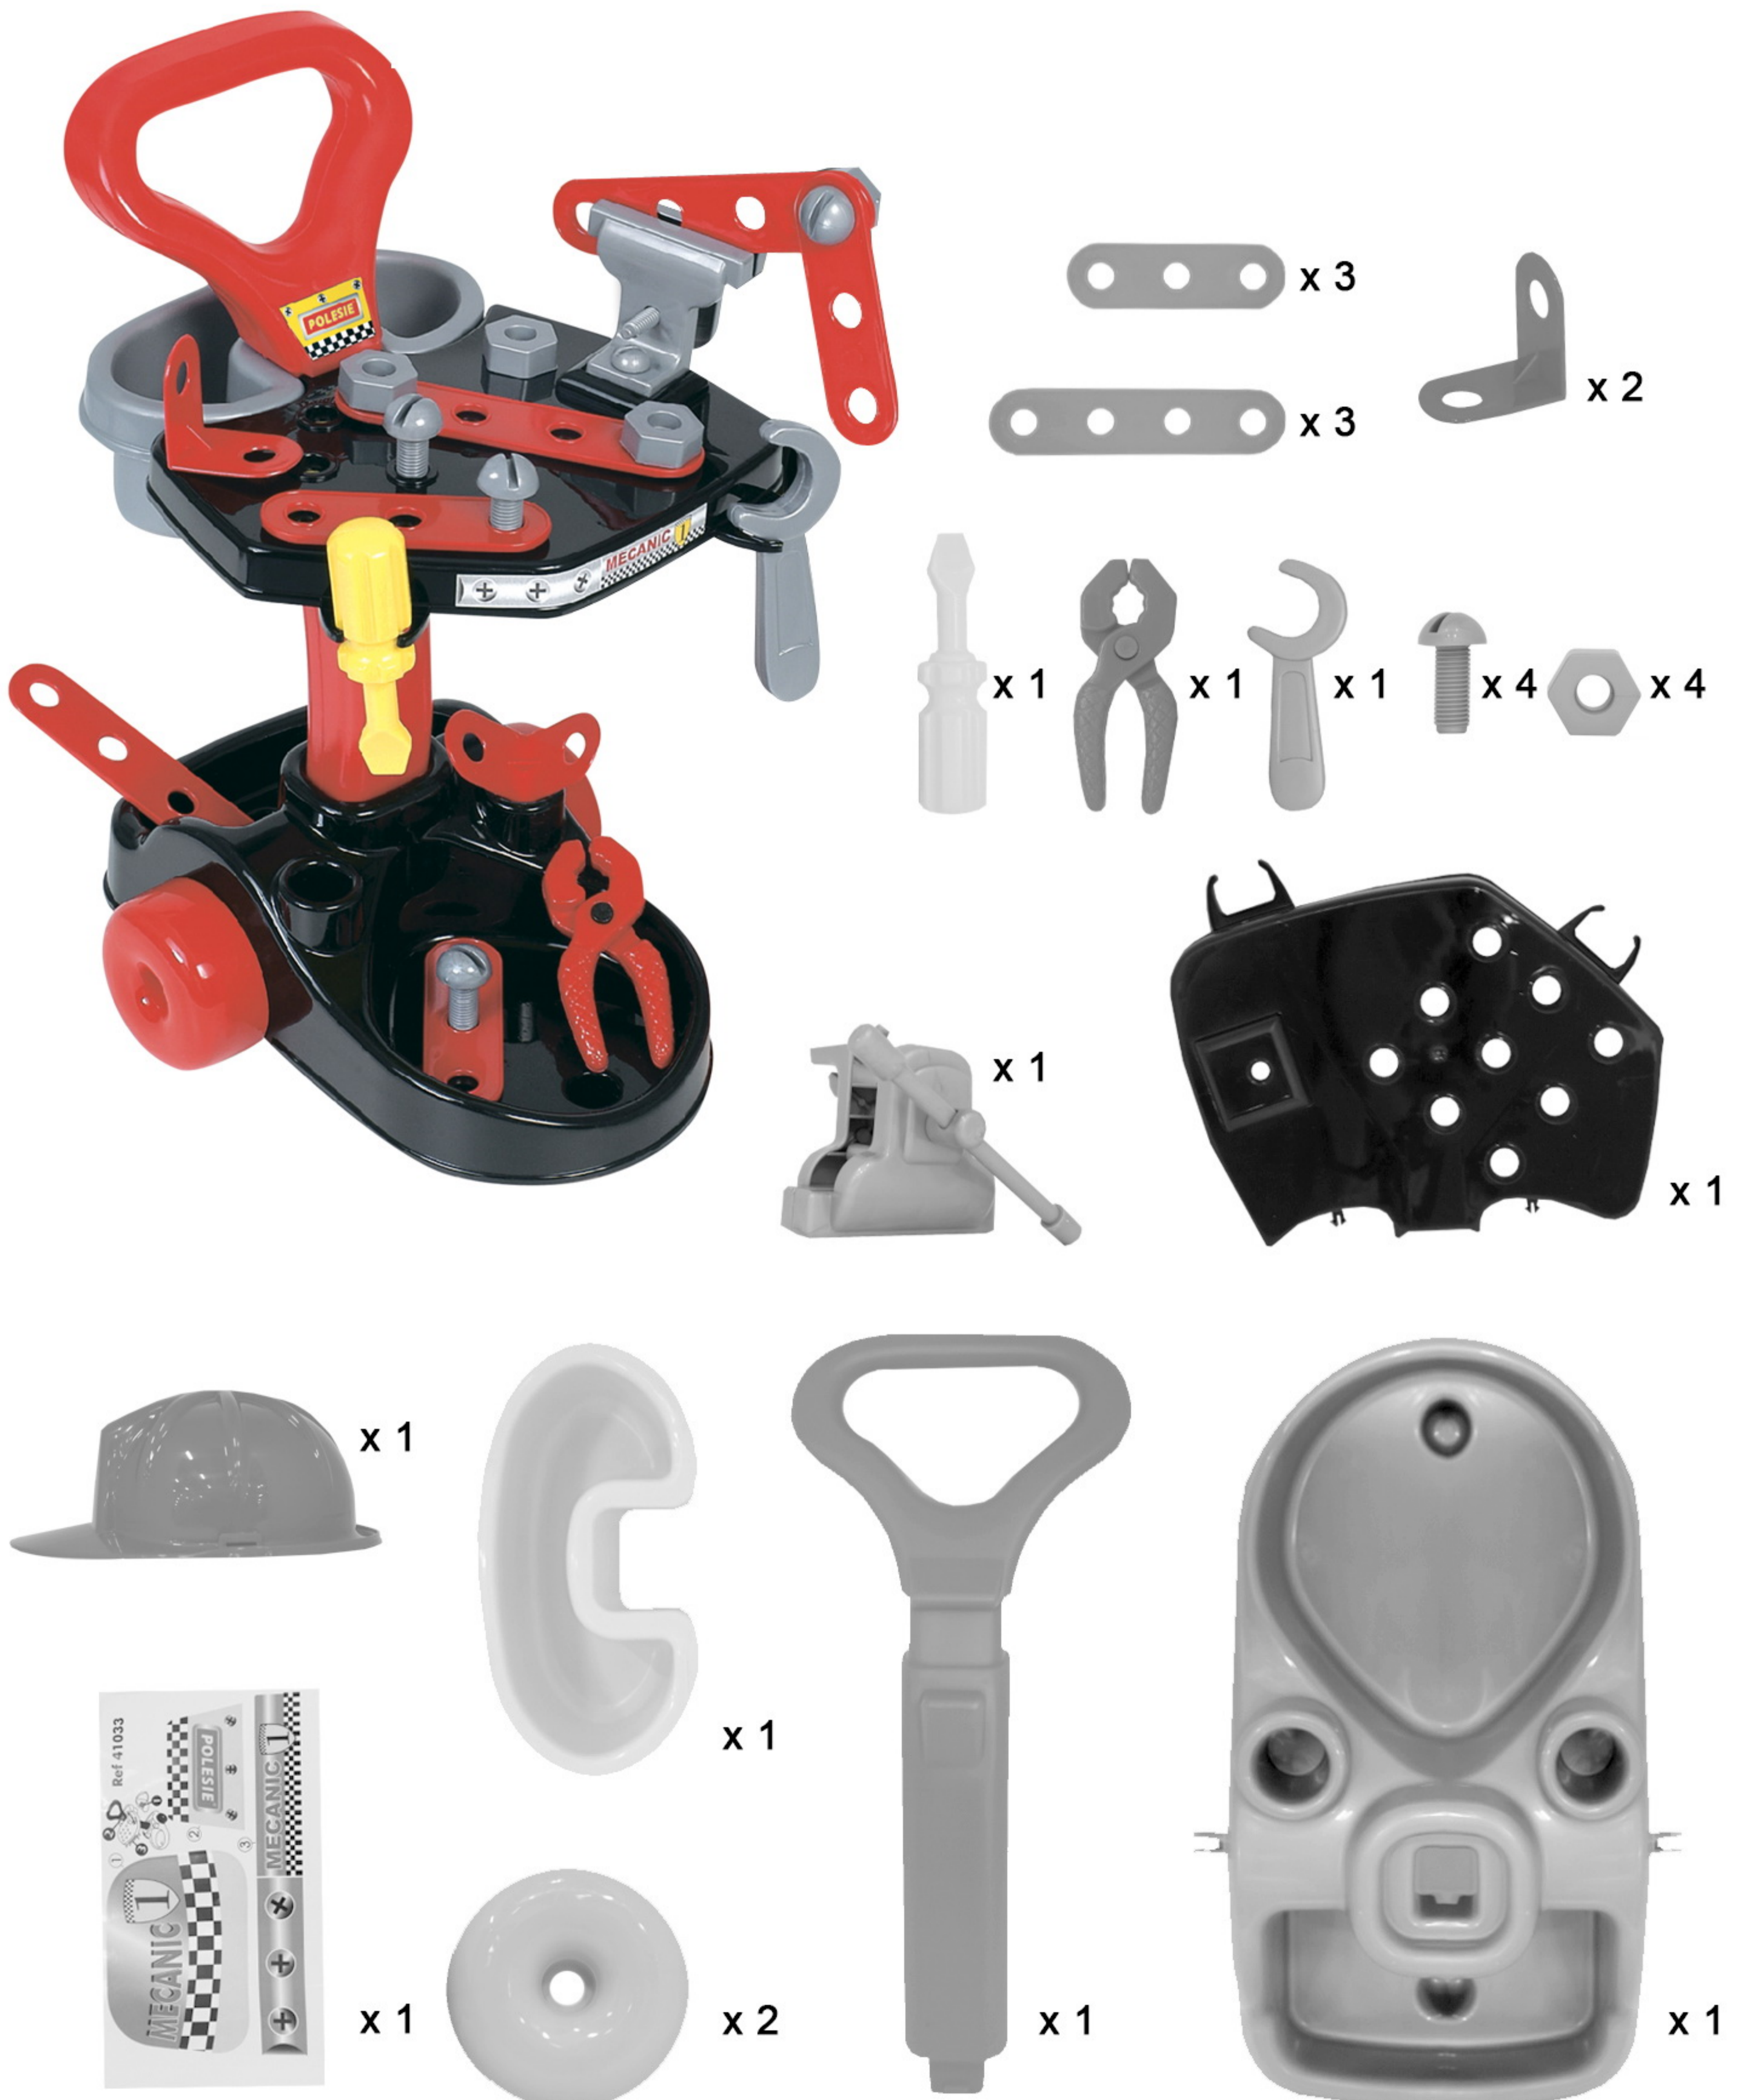

BY	СХЕМА СБОРКИ	/ Арт. 36612
RUS		
KZ	ҚҰРАСТЫРУ ТӘСІМІ	/ Art. 36612
E	INSTRUCCIONES DE MONTAGE	/ Art. 36612
GB	ASSEMBLY DIAGRAM	/ Art. 36612
D	MONTAGEANWEISUNG	/ Art. 36612
I	ISTRUZIONI PER IL MONTAGGIO	/ Art. 36612

1

2AB

3

2

4

5

- BY** ИЗДЕЛИЕ ДОЛЖНО СОБИРАТЬСЯ ВЗРОСЛЫМИ
- RUS** БҰЙЫМДЫ ҮЛКЕНДЕР ҚҰРАСТЫРУҒА ТИІС
- E** SE DEBE MONTAR POR UNA PERSONA ADULTA
- GB** THIS TOY MUST BE ASSEMBLED BY AN ADULT
- D** DIESES SPIELZEUG MUSS VON EINEM ERWACHSENEN MONTIERT WERDEN
- I** DEVE ESSERE ASSEMBLATO DA UNA PERSONA ADULTA