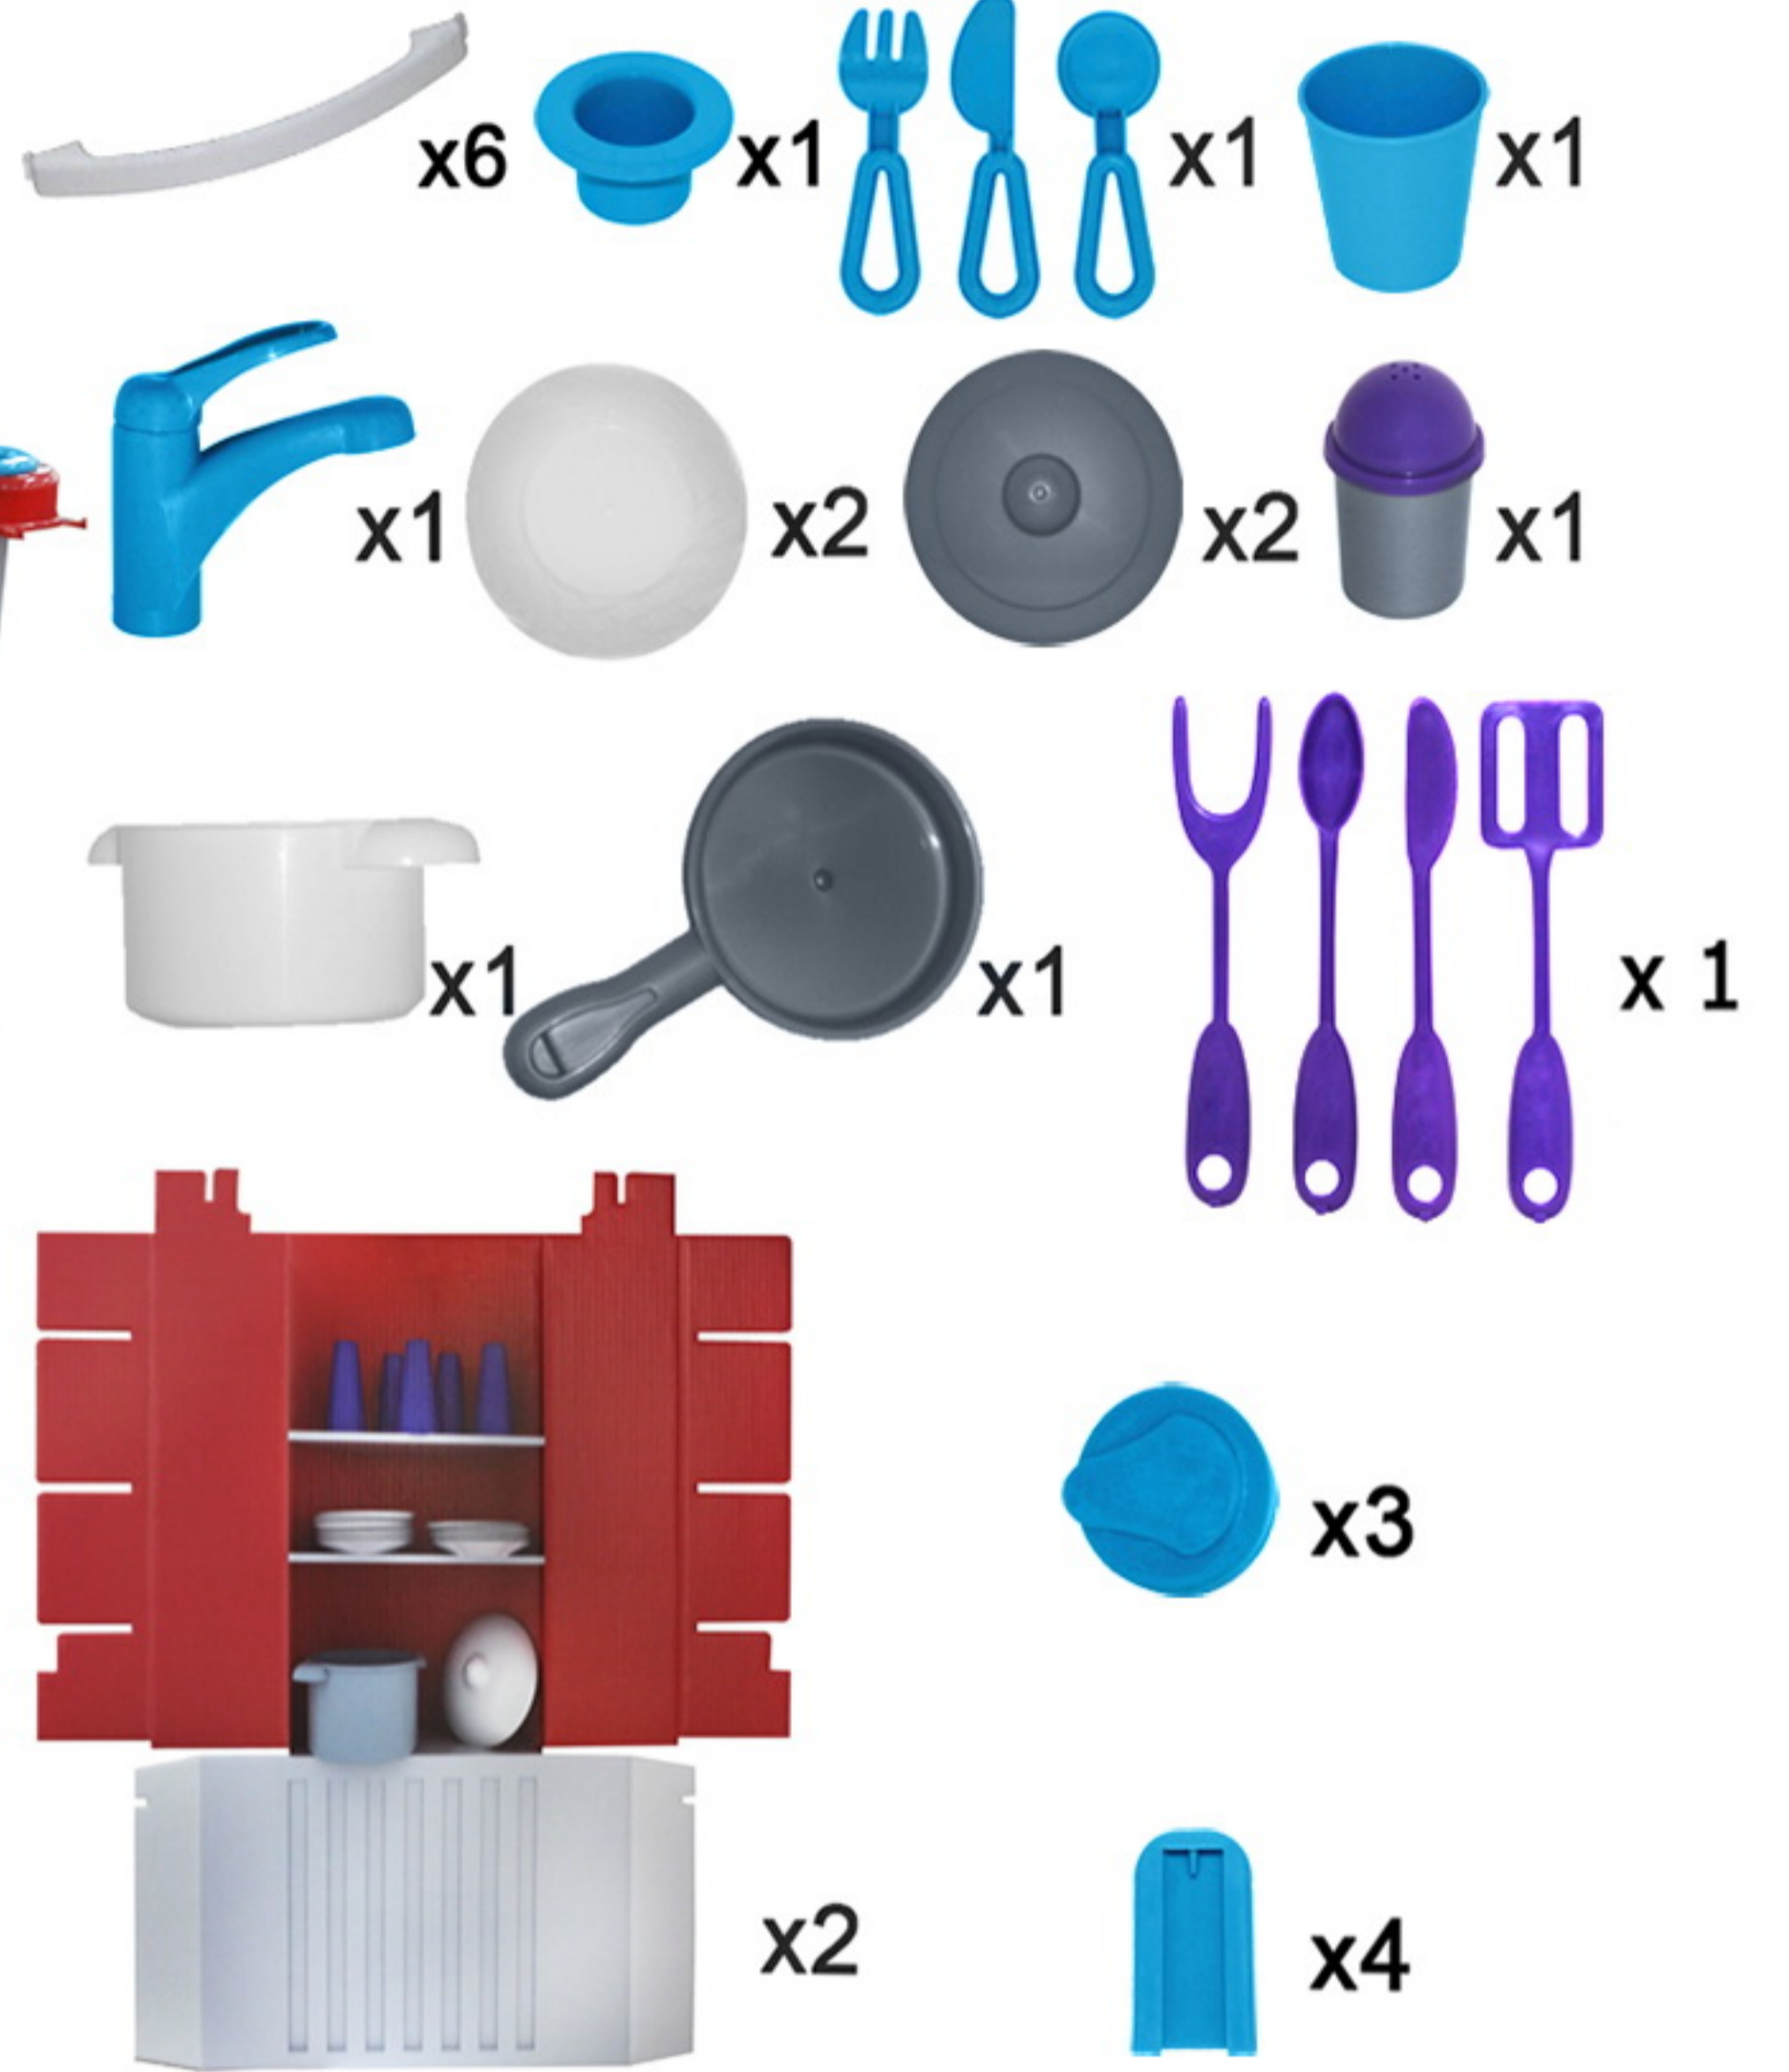

Art./ Art. 42316

مخطط التجميع اللغة العربية

x1

x1

- RU** **BY** СБОРКА ИЗДЕЛИЯ ДОЛЖНА ОСУЩЕСТВЛЯТЬСЯ ВЗРОСЛЫМИ
KZ БҰЙЫМДЫ ҮЛКЕНДЕР ҚҰРАСТЫРУҒА ТИІС
DE DIESES SPIELZEUG MUSS VON EINEM ERWACHSENEN MONTIERT WERDEN
EN ADULT ASSEMBLY REQUIRED
IT DEVE ESSERE ASSEMBLATO DA UNA PERSONA ADULTA
ES EL MONTAJE DEBE SER REALIZADO POR UN ADULTO
PL WYRÓB POWINIEN BYĆ SKŁADANY PRZEZ OSOBĘ DOROSŁĄ
FR LE MONTAGE DOIT ÊTRE ÉFFECTUÉ PAR ADULTE
CZ MONTÁŽ MUSÍ PROVÁDĚT POUZE DOSPĚLÁ OSOBA
SK MONTÁŽ MUSÍ VYKONÁVAŤ IBA DOSPELÁ OSOBA