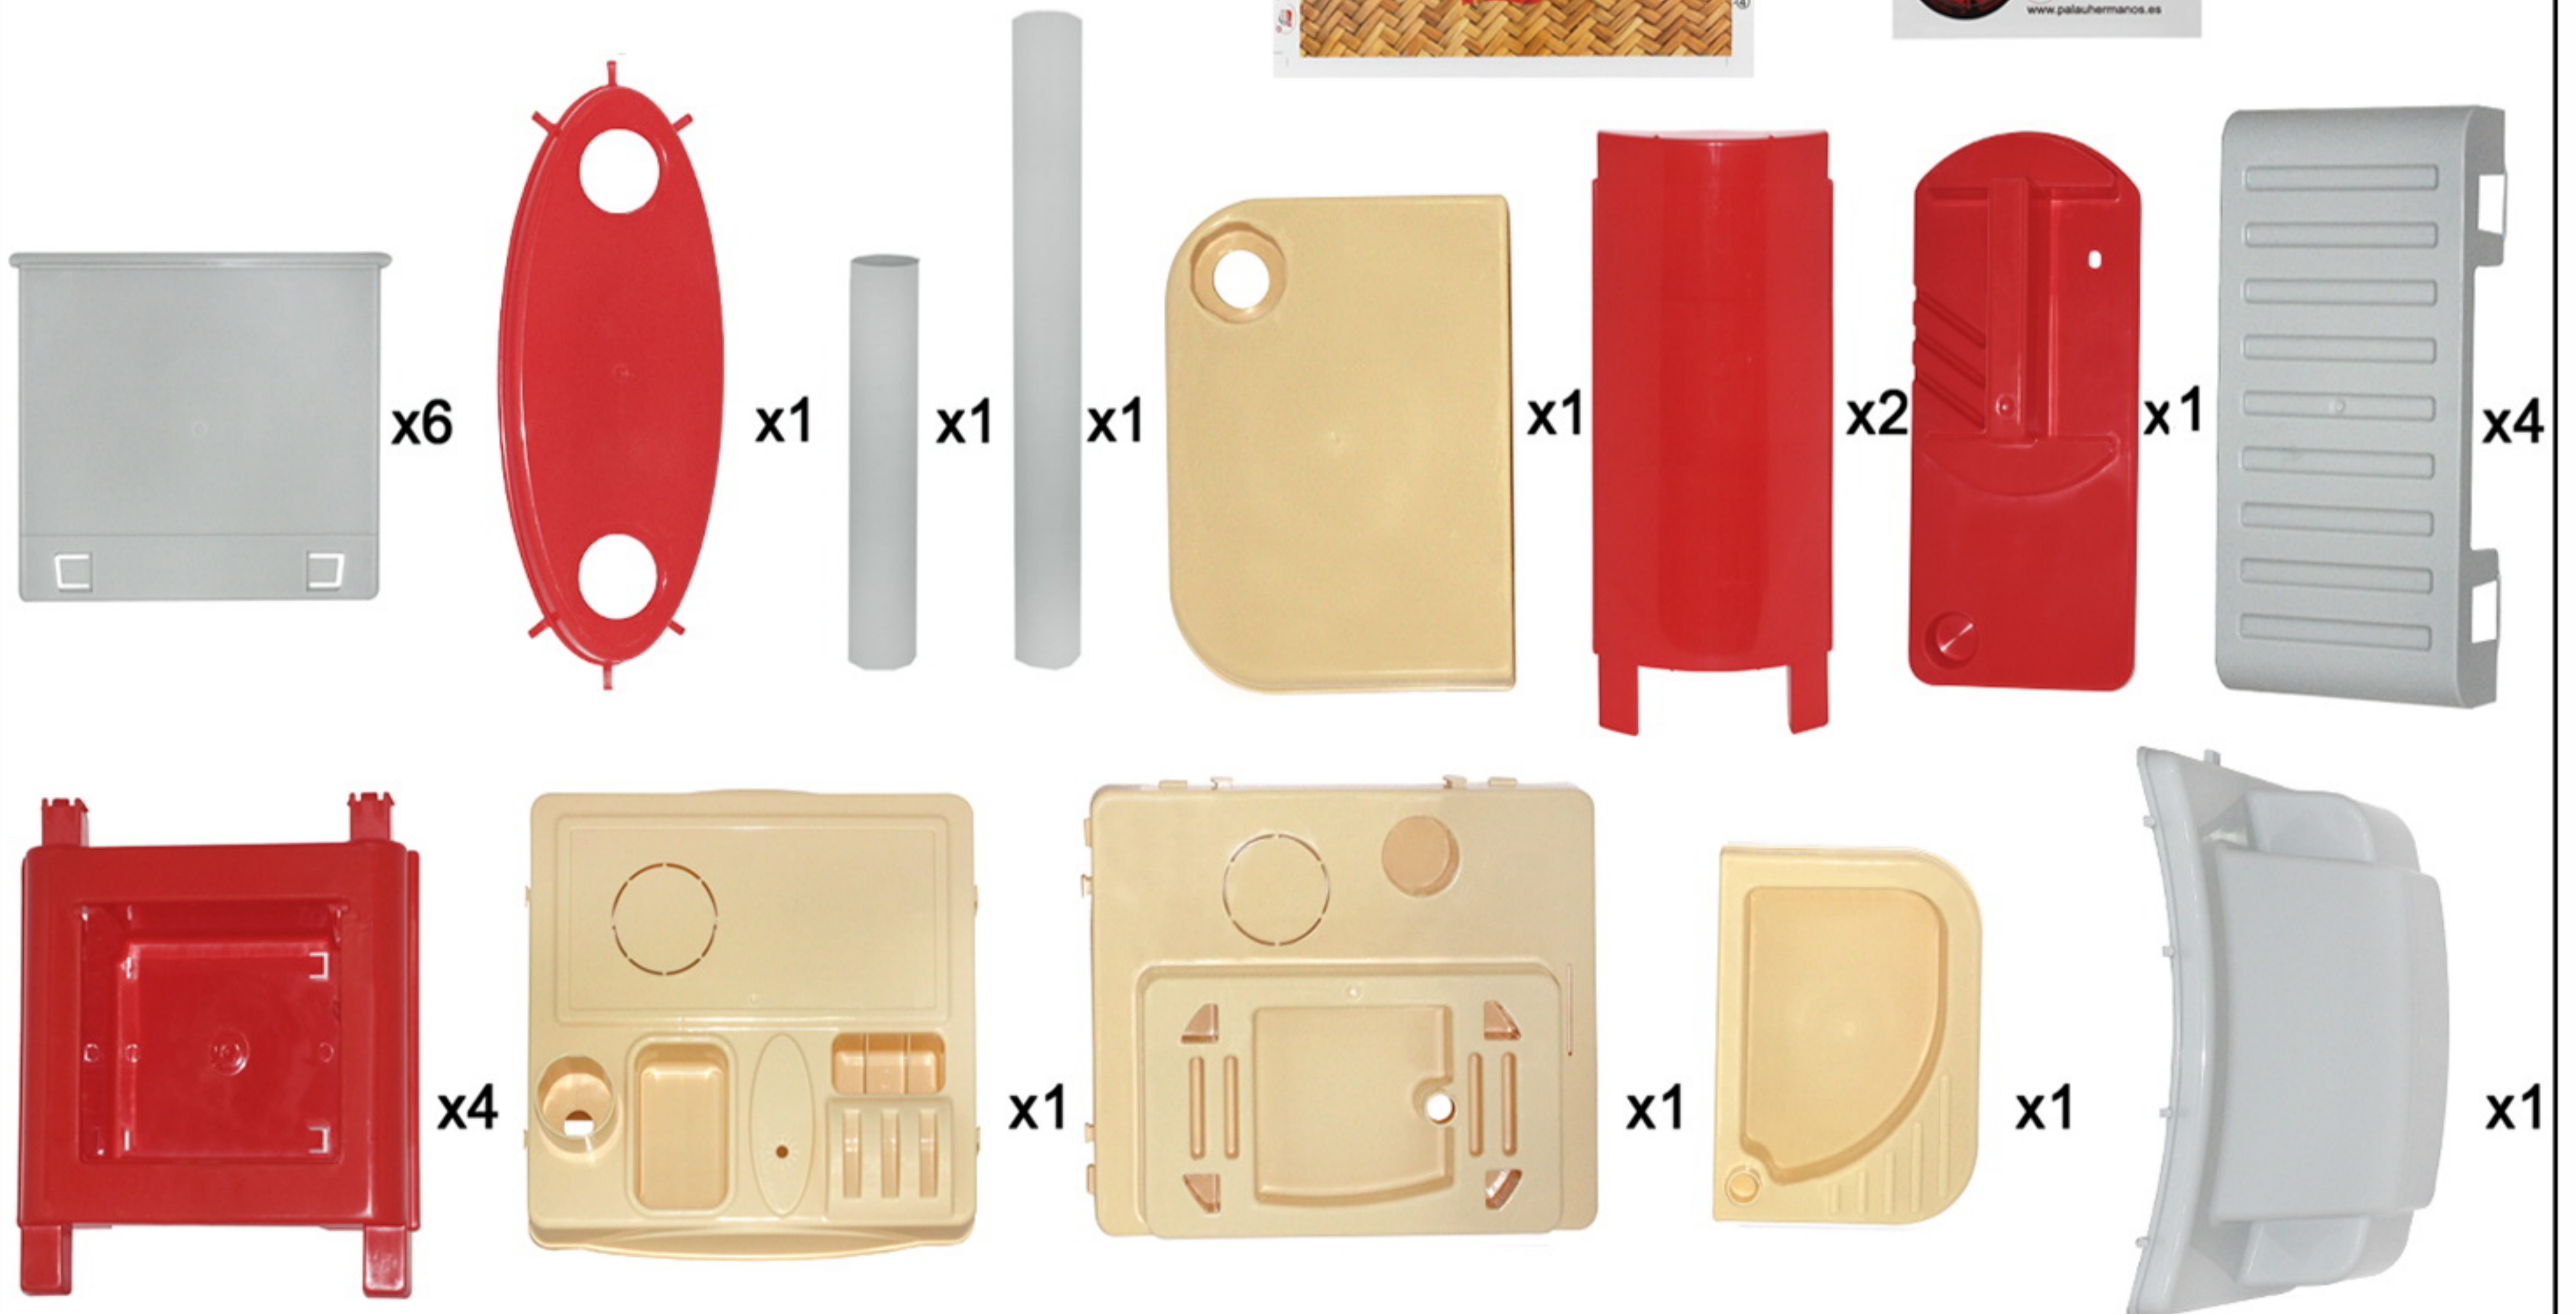

Art./ Art. 42316

مخطط التجميع اللغة العربية

x1

x1

- RU** **BY** СБОРКА ИЗДЕЛИЯ ДОЛЖНА ОСУЩЕСТВЛЯТЬСЯ ВЗРОСЛЫМИ
KZ БҰЙЫМДЫ ҮЛКЕНДЕР ҚҰРАСТЫРУҒА ТИІС
DE DIESES SPIELZEUG MUSS VON EINEM ERWACHSENEN MONTIERT WERDEN
EN ADULT ASSEMBLY REQUIRED
IT DEVE ESSERE ASSEMBLATO DA UNA PERSONA ADULTA
ES EL MONTAJE DEBE SER REALIZADO POR UN ADULTO
PL WYRÓB POWINIEN BYĆ SKŁADANY PRZEZ OSOBĘ DOROSŁĄ
FR LE MONTAGE DOIT ÊTRE ÉFFECTUÉ PAR ADULTE
CZ MONTÁŽ MUSÍ PROVÁDĚT POUZE DOSPĚLÁ OSOBA
SK MONTÁŽ MUSÍ VYKONÁVAŤ IBA DOSPELÁ OSOBA