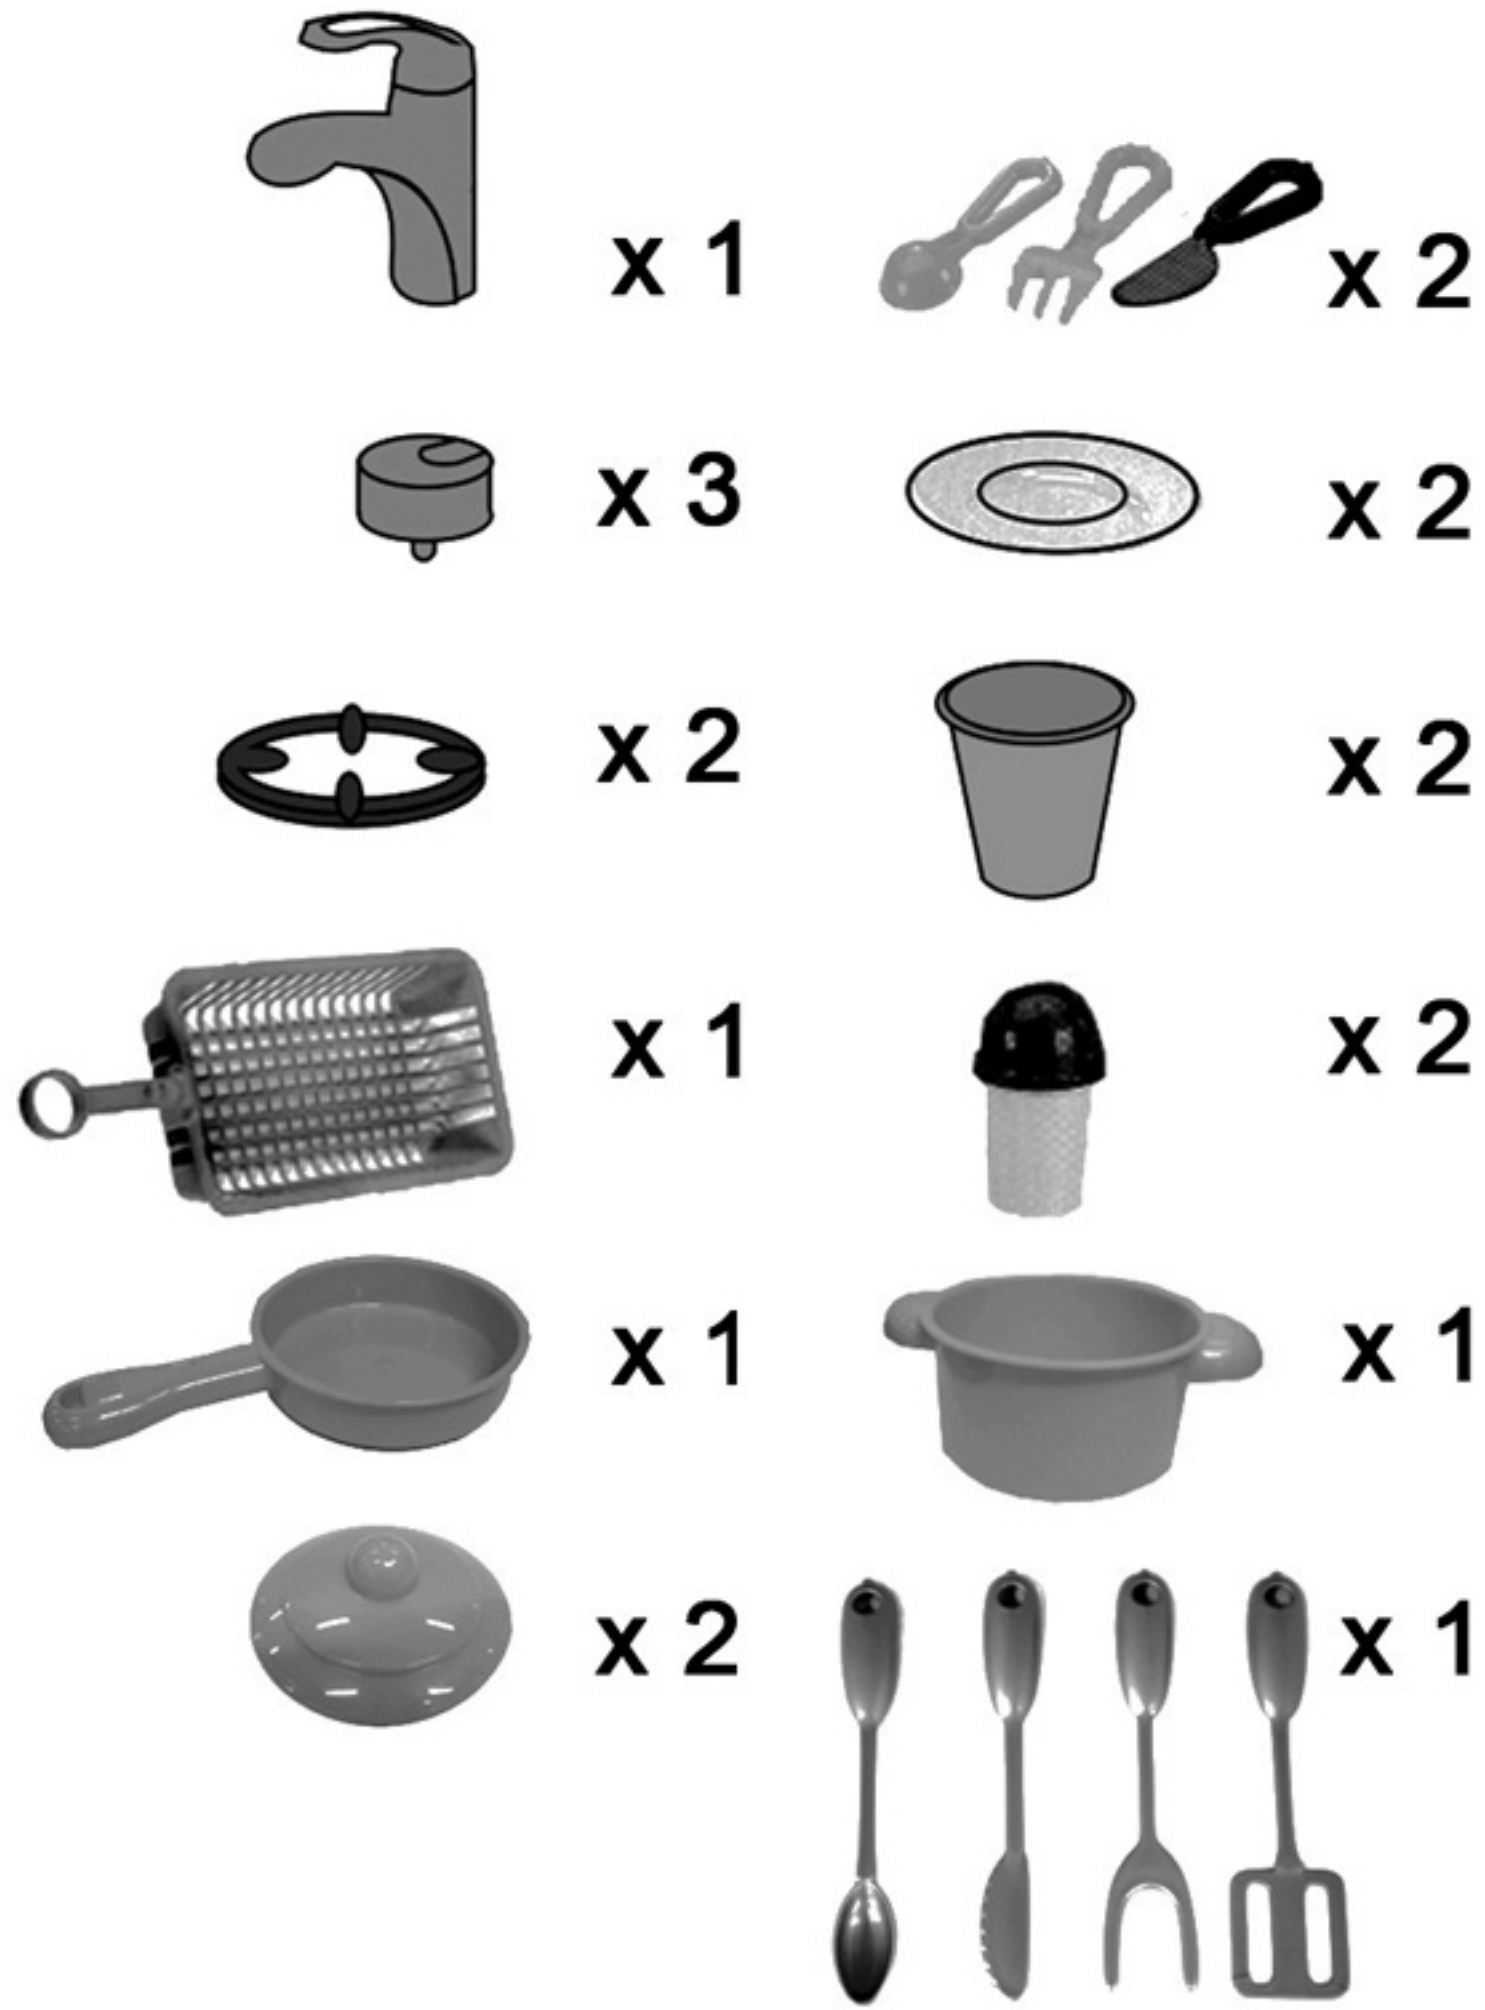

Art. / Art. 43412

مخطط التجميع اللغة العربية

- RU BY** СБОРКА ИЗДЕЛИЯ ДОЛЖНА ОСУЩЕСТВЛЯТЬСЯ ВЗРОСЛЫМИ
KZ БҰЙЫМДЫ ҮЛКЕНДЕР ҚҰРАСТЫРУҒА ТИІС
EN ADULT ASSEMBLY REQUIRED
DE DER ZUSAMMENBAU IST DURCH EINEN ERWACHSENEN VORZUNEHMEN
IT RICHIESTO ASSEMBLAGGIO DA PARTE DI UN ADULTO
ES SE REQUIERE ENSAMBLAJE POR UN ADULTO
FR ASSEMBLAGE PAR UN ADULTE REQUIS
PL WYMAGANY MONTAŻ PRZEZ OSOBE DOROSŁĄ
CZ NUTNÉ SEŠTAVENÍ HRAČKY DOSPĚLOU OSOBOU
SK VYŽADUJE SA DOHLĀD DOSPELÝCH