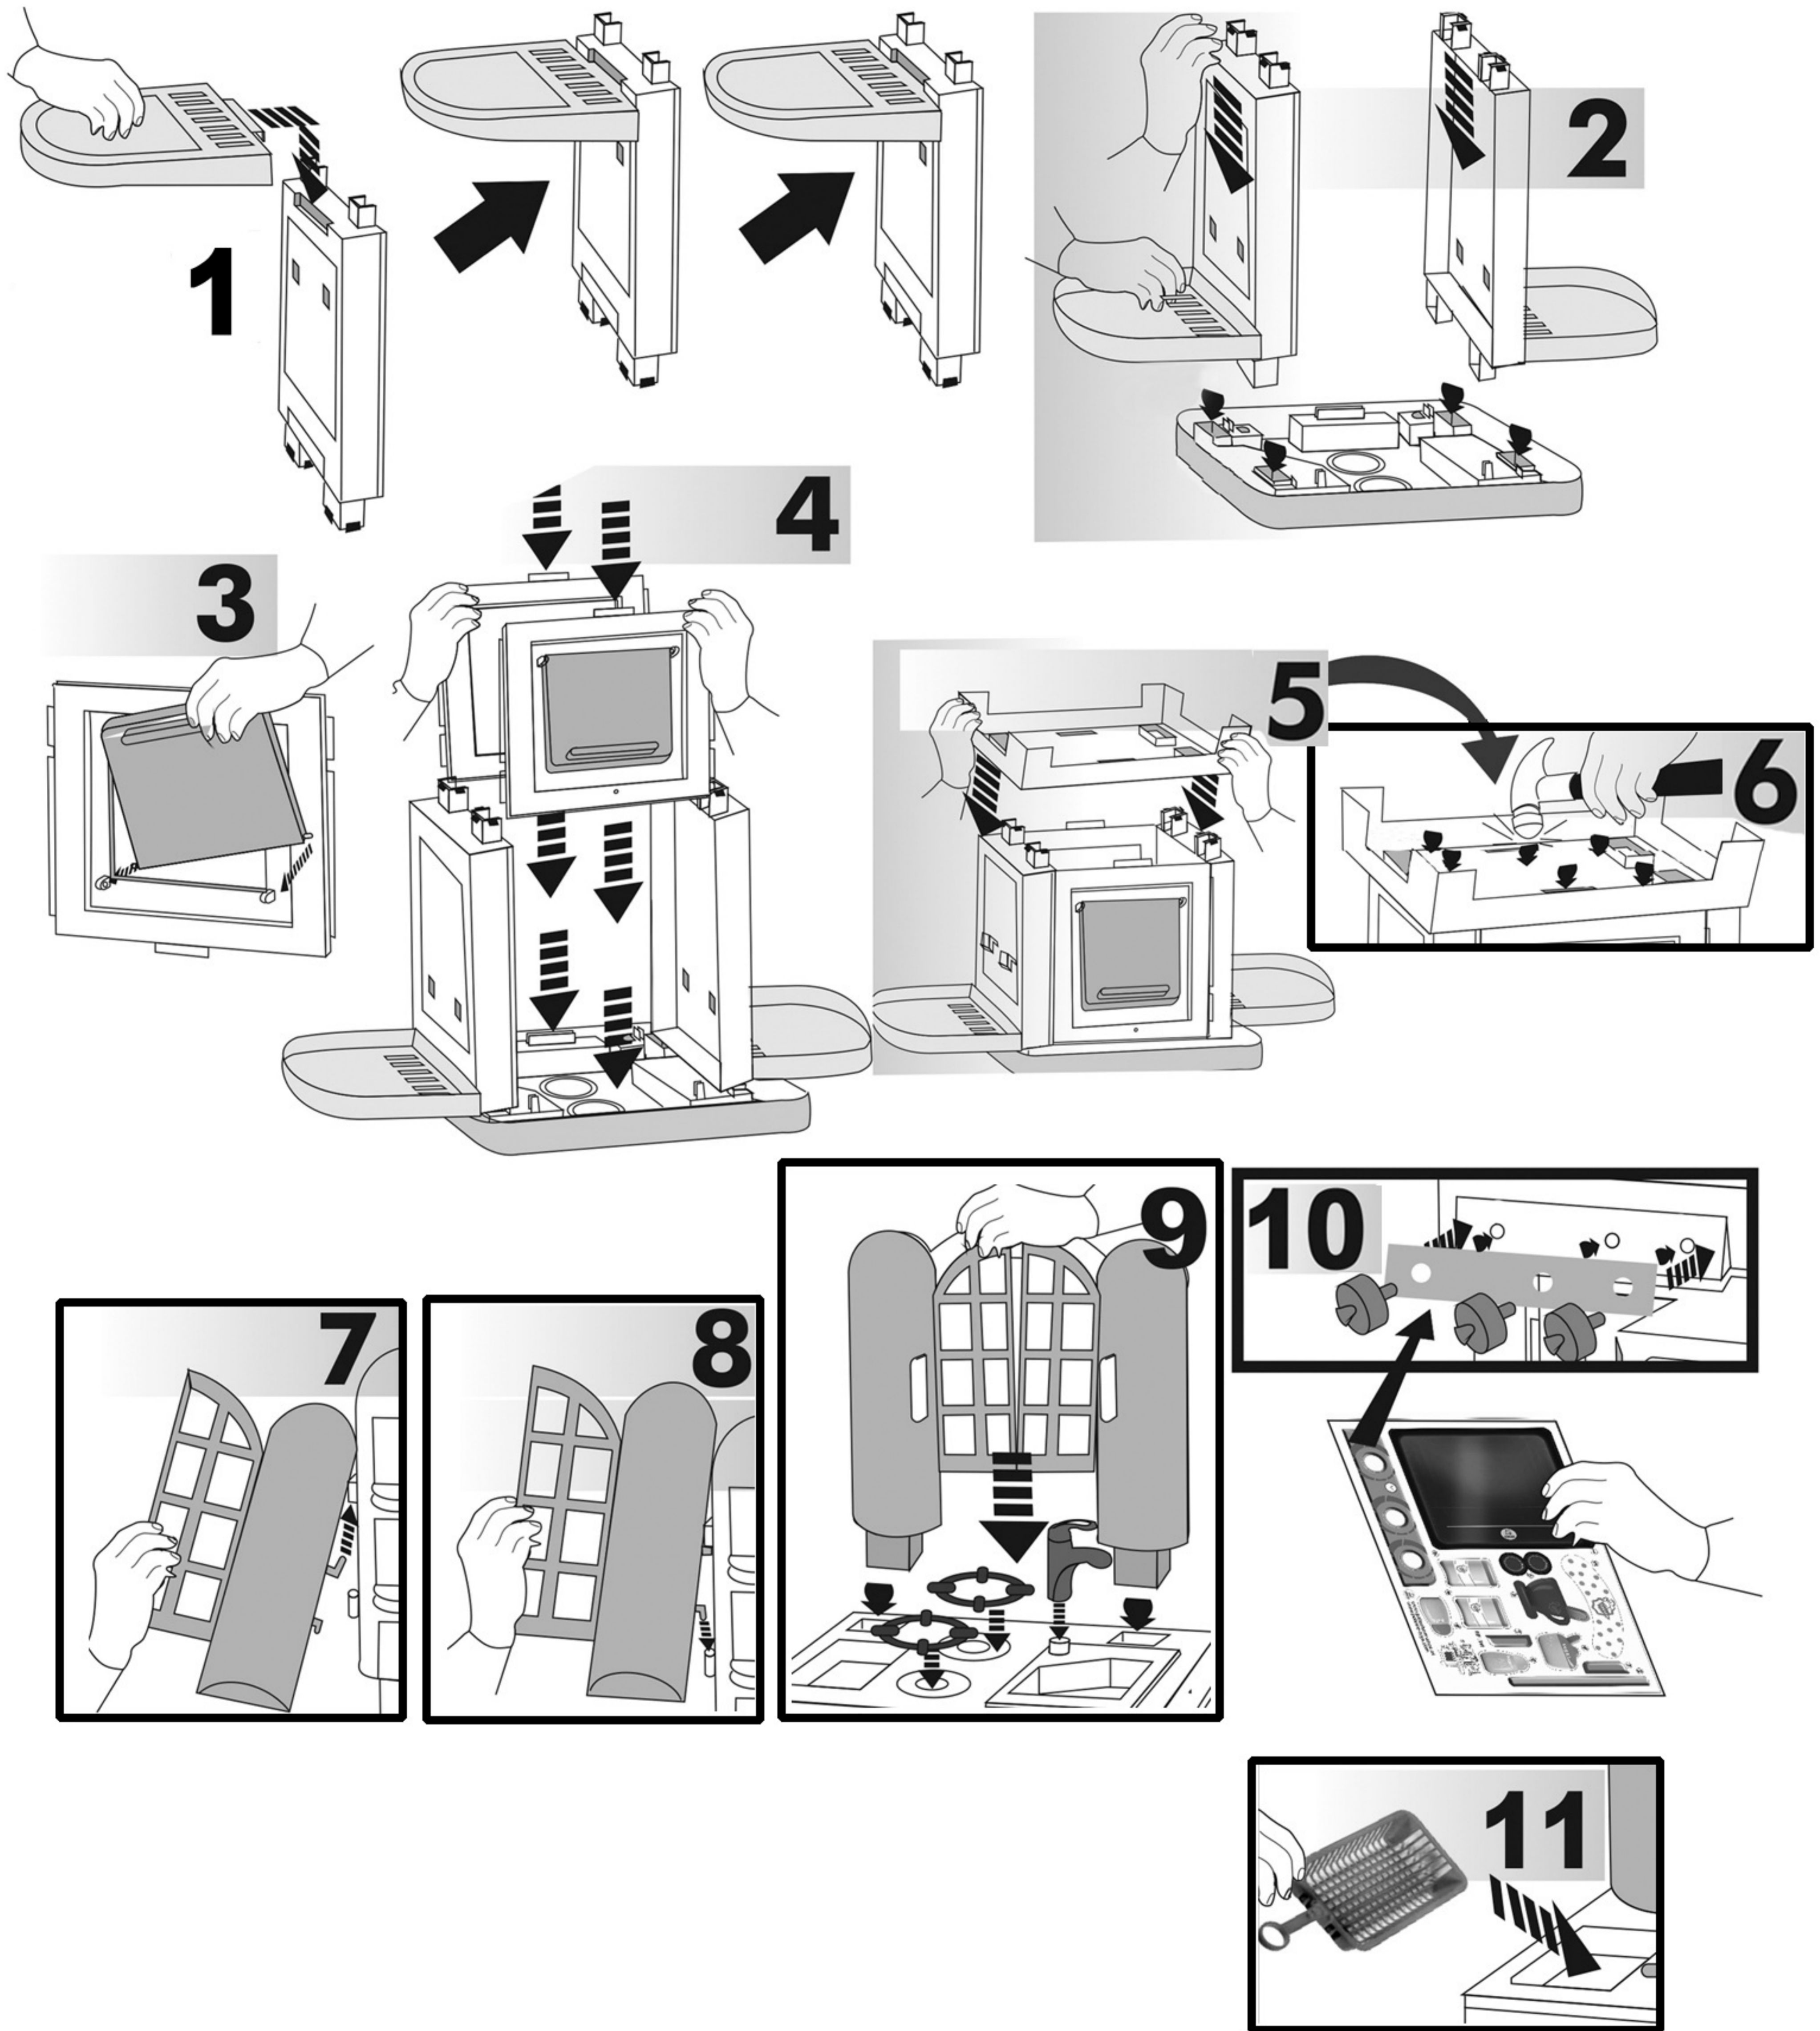

RU BY СХЕМА СБОРКИ
 KZ ҚҰРАСТЫРУ ТӘСІМІ
 EN ASSEMBLY INSTRUCTIONS
 DE MONTAGEANWEISUNG
 IT ISTRUZIONE DI MONTAGGIO
 ES INSTRUCCIONES DE MONTAJE
 FR SCHEMA DE MONTAGE
 PL INSTRUKCJA SKŁADANIA WYROBU
 CZ MONTÁŽNÍ SCHEMA
 SK MONTÁŽNA SCHEMA

Art. / Art. 43412

مخطط التجميع اللغة العربية

- RU BY** СБОРКА ИЗДЕЛИЯ ДОЛЖНА ОСУЩЕСТВЛЯТЬСЯ ВЗРОСЛЫМИ
KZ БҰЙЫМДЫ ҮЛКЕНДЕР ҚҰРАСТЫРУҒА ТИІС
EN ADULT ASSEMBLY REQUIRED
DE DER ZUSAMMENBAU IST DURCH EINEN ERWACHSENEN VORZUNEHMEN
IT RICHIESTO ASSEMBLAGGIO DA PARTE DI UN ADULTO
ES SE REQUIERE ENSAMBLAJE POR UN ADULTO
FR ASSEMBLAGE PAR UN ADULTE REQUIS
PL WYMAGANY MONTAŻ PRZEZ OSOBE DOROSŁĄ
CZ NUTNÉ SEŠTAVENÍ HRAČKY DOSPĚLOU OSOBOU
SK VYŽADUJE SA DOHLĀD DOSPELÝCH