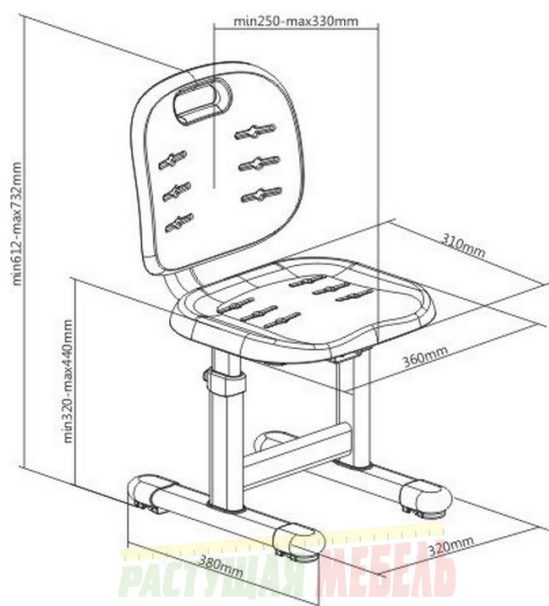

Детский стул-трансформер Smart A311 имеет специальную шкалу с указанием роста ребёнка. Легкие и простые регулировки помогут настроить высоту и глубину сиденья для вашего чада.

Детский регулируемый стульчик Smart A311 безопасен и надежен благодаря скругленным

углам и металлическому основанию.

Предназначен для роста 115-160см

Основные характеристики детского растущего стула Smart A311:

Страна	Китай
Высота регулировки сиденья	32- 44см
Высота регулировки спинки	не изменяется
Глубина регулировки сиденья	25-33см
Размер сиденья	36х31см
Размер спинки	32х28см
Предназначен для роста	115-160см
Рассчитан на нагрузку	до 50 кг
Цвет сиденья и спинки	серый
Цвет каркаса	белый
Срок службы	10 лет
Гарантия	18 месяцев

Особенности растущего стула Smart A311:

	<ul style="list-style-type: none">• Скругленные углы стула делают его безопасным в процессе учебы и игры• Сиденье имеет анатомический изгиб, обеспечивая меньшее давление на бёдра• Регулируемая высота сиденья 32-44см
	<p>Благодаря регулируемой глубине сиденья ребенок будет сидеть максимально правильно. Регулируемая глубина 25-33см</p>

250-330mm
↔

- Ручка регулировки глубины сиденья расположена под сиденьем
- Перфорация на сиденье и спинке обеспечивает лучшую циркуляцию воздуха

Размеры детского регулируемого стульчика Smart A311

бренд

растущая мебель