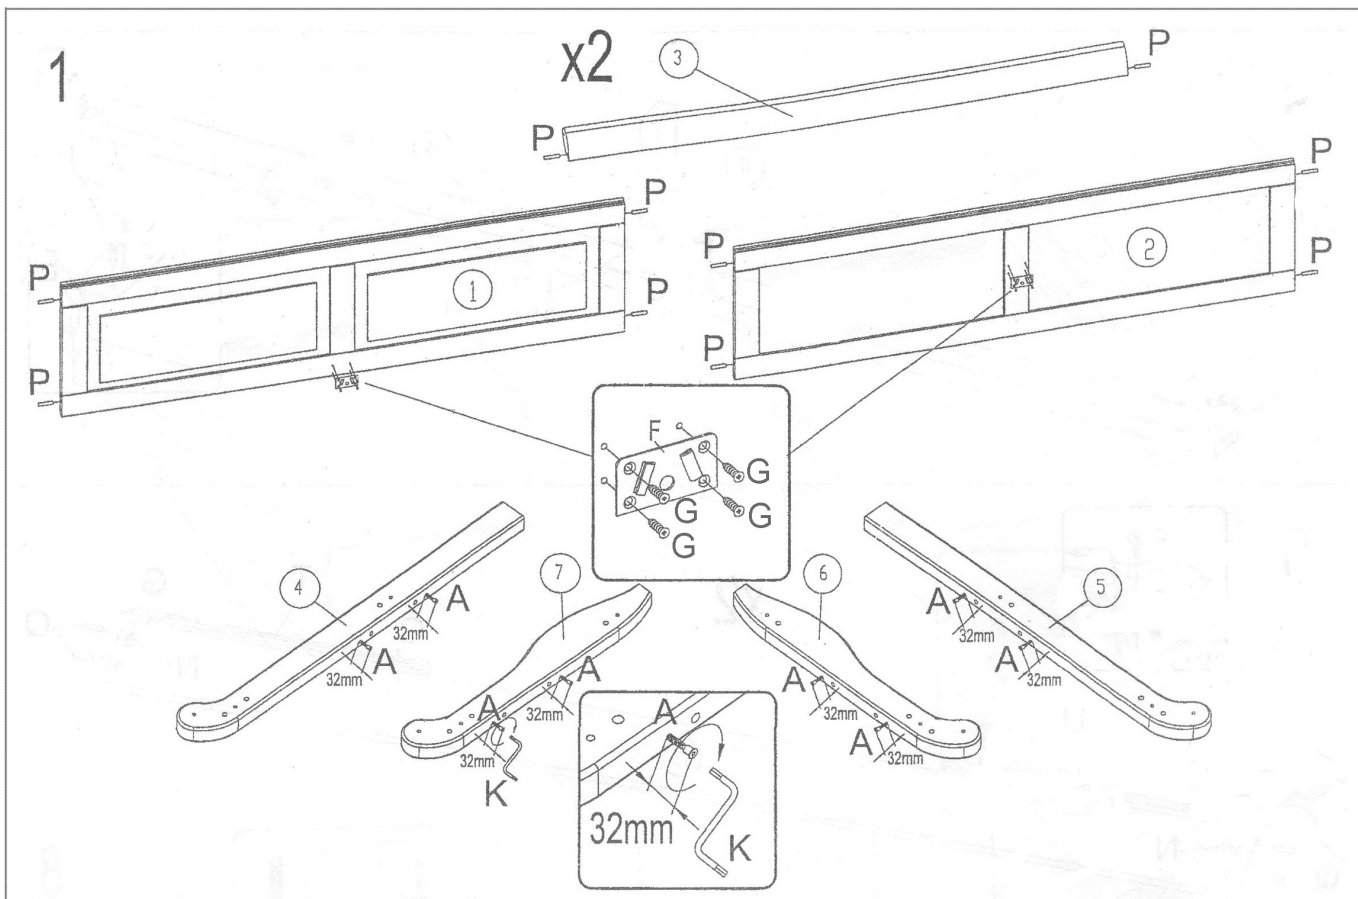

Д 8186 Кровать двойная

EAC

TC BY/112 11.01. TP025 009 02788

90 min

- Ax10  7x70
- Bx8 
- Cx12 
- Dx12 
- Ex2 
- Fx2 
- Gx30  3,5x15
- Ix16  4x45
- Kx1 
- Lx12 
- Nx12 
- Ox12  3.5x35
- Px22  10x50
- Qx32  8x32
- Rx4 
- Sx4  M4x22
- Tx2 
- Ux2 
- Vx2 
- Wx2 

Xx1 

4

5

6

7

8