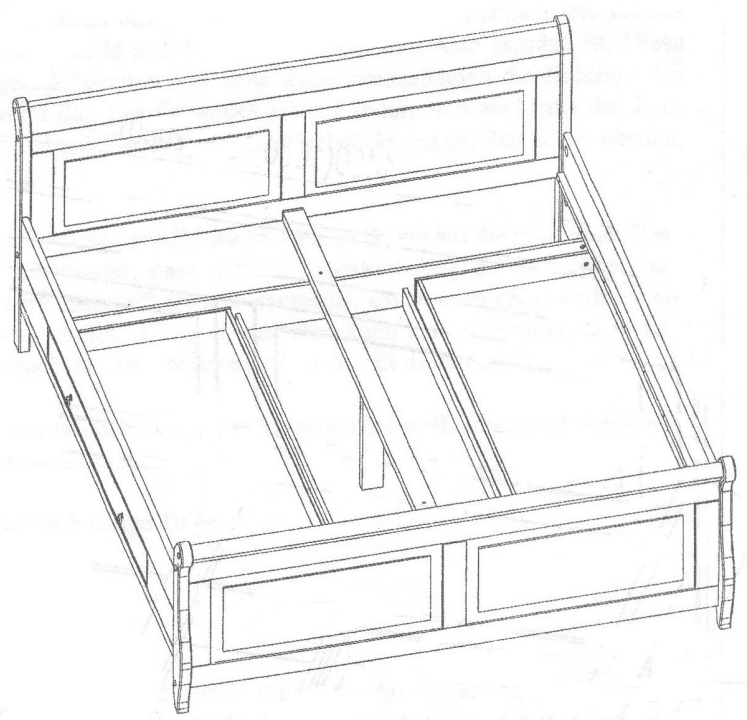

Д 8186 Кровать двойная

EAC

TC BY/112 11.01. TP025 009 02788

90 min

- Ax10  7x70
- Bx8 
- Cx12 
- Dx12 
- Ex2 
- Fx2 
- Gx30  3,5x15
- Ix16  4x45
- Kx1 
- Lx12 
- Nx12 
- Ox12  3.5x35
- Px22  10x50
- Qx32  8x32
- Rx4 
- Sx4  M4x22
- Tx2 
- Ux2 
- Vx2 
- Wx2 

Xx1 

4

5

6

7

8