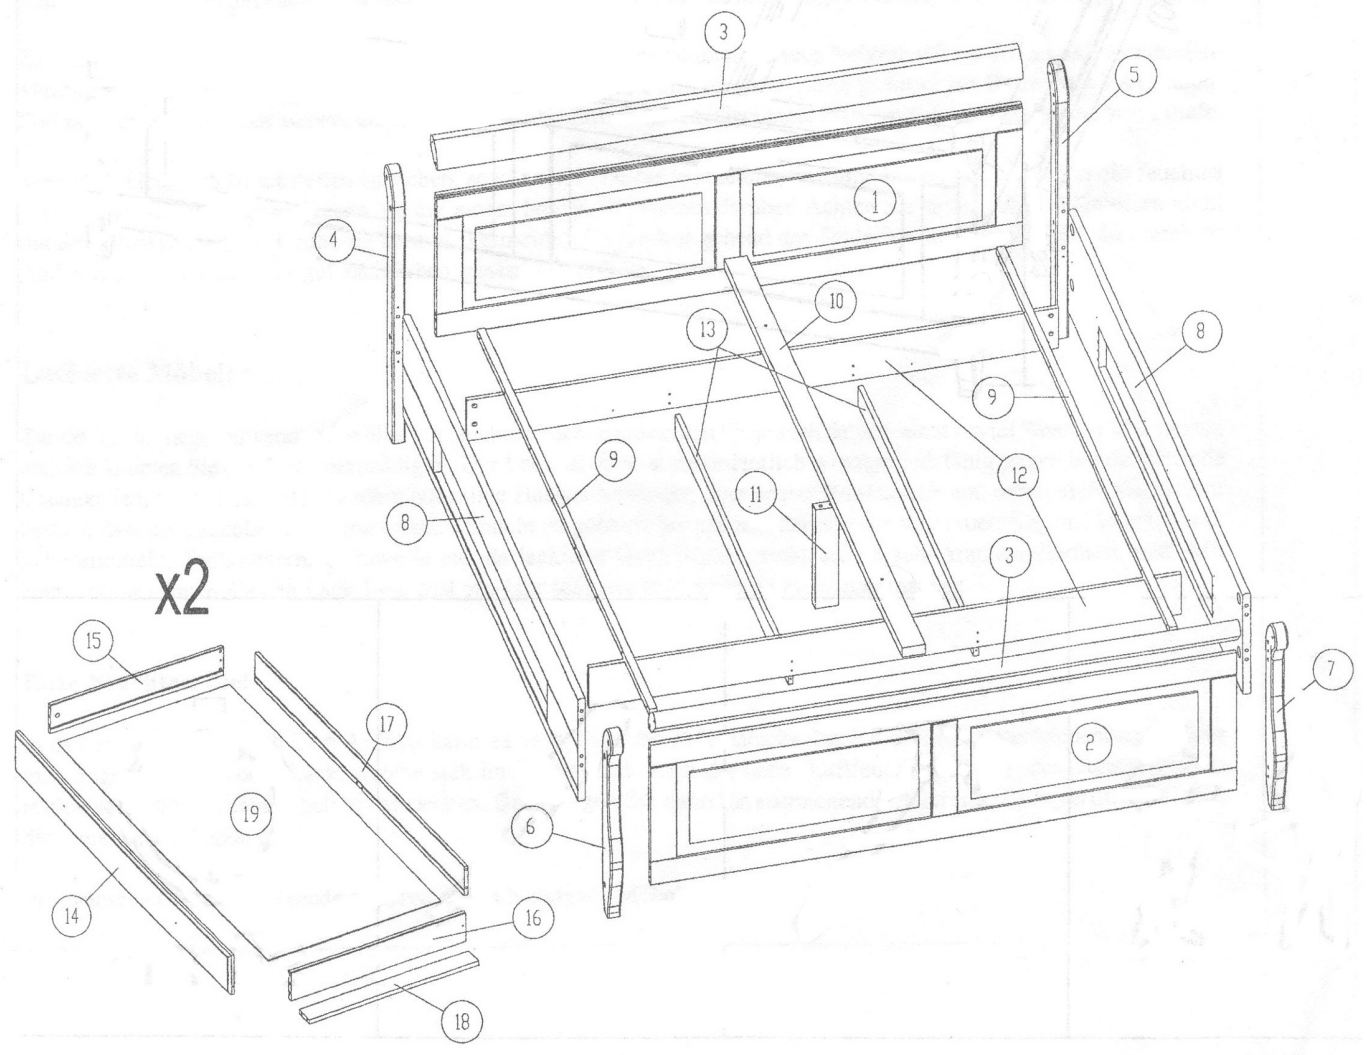

Д 8186 Кровать двойная

EAC

TC BY/112 11.01. TP025 009 02788

90 min

- Ax10  7x70
- Bx8 
- Cx12 
- Dx12 
- Ex2 
- Fx2 
- Gx30  3,5x15
- Ix16  4x45
- Kx1 
- Lx12 
- Nx12 
- Ox12  3.5x35
- Px22  10x50
- Qx32  8x32
- Rx4 
- Sx4  M4x22
- Tx2 
- Ux2 
- Vx2 
- Wx2 

Xx1 

4

5

6

7

8