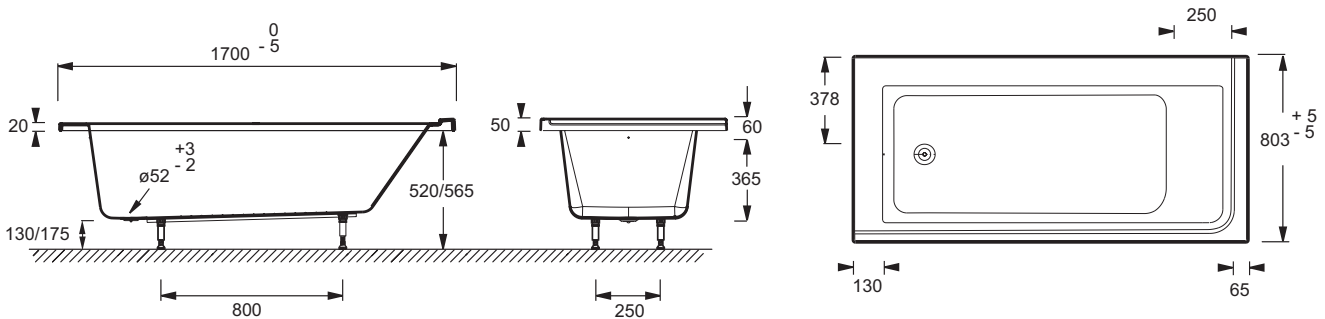

E6139L

Коллекция: FORMILIA

Отделки*:

00 - Белый

Общие характеристики:

Технические характеристики

- РАЗМЕРЫ (СМ): 170 x 80 x 42,50 см
- МАТЕРИАЛ: Акрил
- ОБЪЕМ: 270/200
- ДИАМЕТР СЛИВА: 5.2 см
- СТУПЕНЬКА: Не в комплекте
- ВЕС: 22 кг
- ТИП УСТАНОВКИ: Встраиваемые
- ФОРМА: Прямоугольные
- НОЖКИ: Не в комплекте
- СЛИВ: Не в комплекте

Продукты для комплектации

- E70174

Связанные продукты

- E70174
- E6D103RU
- E6D099
- E6D100RU

Общая информация

Спецификация продукта: Ванна левосторонняя 170 x 80 см. E6139L. Коллекция: FORMILIA. РАЗМЕРЫ (СМ): 170 x 80 x 42,50 см. ВЕС: 22 кг. МАТЕРИАЛ: Акрил. ТИП УСТАНОВКИ: Встраиваемые. ОБЪЕМ: 270/200. ФОРМА: Прямоугольные. ДИАМЕТР СЛИВА: 5.2 см. НОЖКИ: Не в комплекте. СТУПЕНЬКА: Не в комплекте. СЛИВ: Не в комплекте.