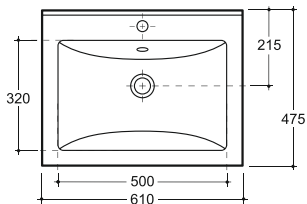

УМЫВАЛЬНИК БЕРГАМО НОВА 60 ВСТРАИВАЕМЫЙ
WASH-BASIN BERGAMO NOVA 60 PLUGGABLE

Нетто: 10,1 кг.

Брутто: 11,4 кг.

Net: 10,1 кг.

Gross: 11,4 кг.

Количество изделий в транспортном пакете, шт.: 14.
Quantity of pieces per transport pack, pcs.: 14.