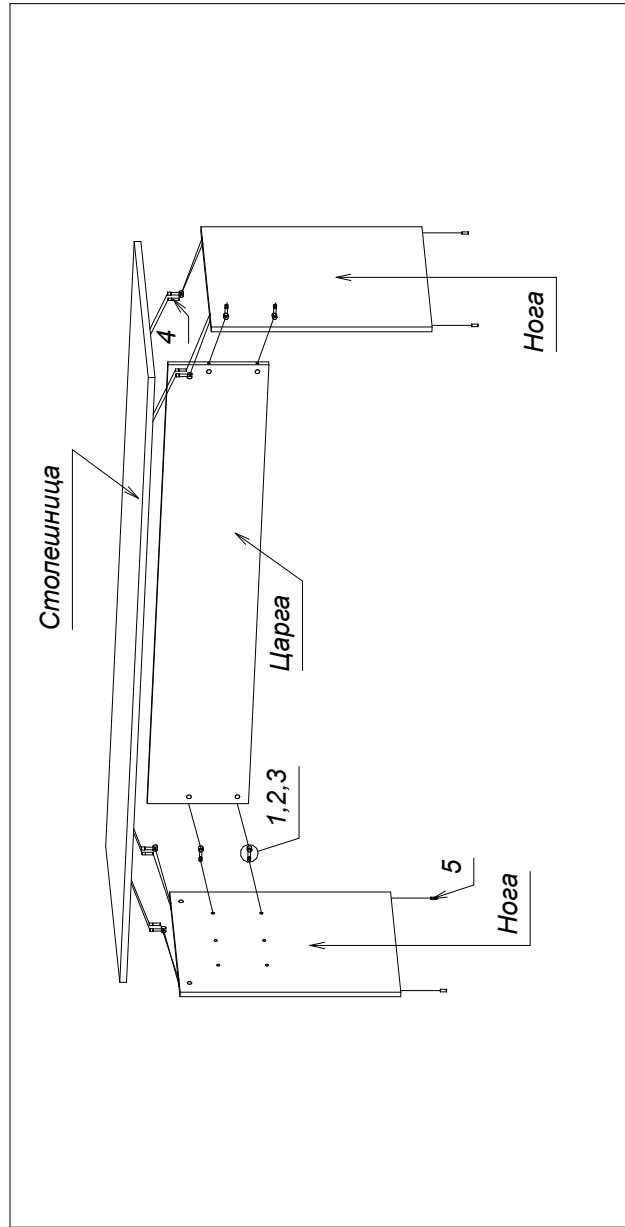

Схема сборки столов "Арео"

А-001, А-001.60, А-028, А-002, А-002.60, А-003, А-003.60, А-0058, А-004, А-016.

Сборка мебели требует необходимой квалификации и услуги специалиста по сборке мебели.
Сборку проводить в соответствии с порядком указанным в схеме.

№	Наименование фурнитуры	Кол-во
1	Эксцентрик 15/19	8
2	Дюбель быстрого монтажа	8
3	Заглушка эксцентрика	8
4	Шкант 8x35	4
5	Опора регулируемая малая	4

Вариант 1: стол для установки в стойку

Если стол ставится вместе со стойкой, то больший свес со стороны стойки

Вариант 2: стол отдельно стоящий

Если стол отдельно стоящий или стоящий с другими столами/приставками, то свесы столешницы должны быть симметричные