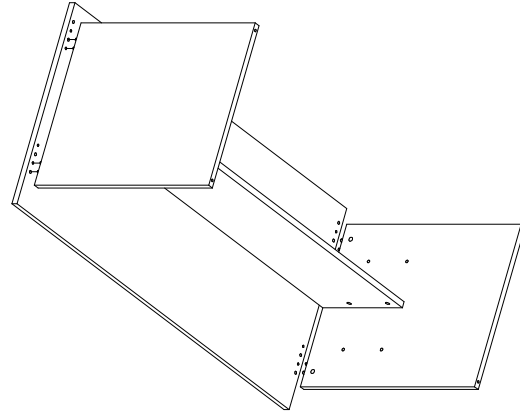

Схема сборки столов "Арео"

А-001, А-001.60, А-028, А-002, А-002.60, А-003, А-003.60, А-0058, А-004, А-016.

Сборка мебели требует необходимой квалификации и услуги специалиста по сборке мебели.
Сборку проводить в соответствии с порядком указанным в схеме.

№	Наименование фурнитуры	Кол-во
1	Эксцентрик 15/19	8
2	Дюбель быстрого монтажа	8
3	Заглушка эксцентрика	8
4	Шкант 8x35	4
5	Опора регулируемая малая	4

Вариант 1: стол для установки в стойку

Если стол ставится вместе со стойкой, то больший свес со стороны стойки

Вариант 2: стол отдельно стоящий

Если стол отдельно стоящий или стоящий с другими столами/приставками, то свесы столешницы должны быть симметричные