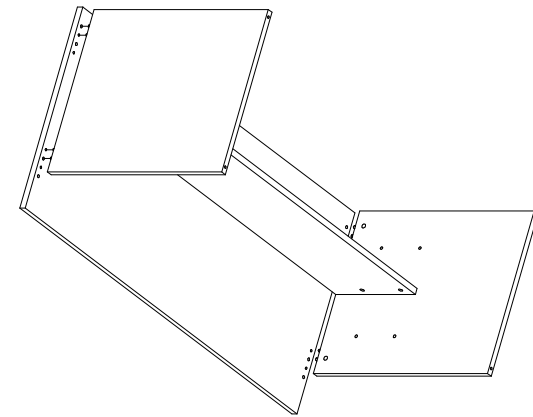

Схема сборки столов "Арео"

А-001, А-001.60, А-028, А-002, А-002.60, А-003, А-003.60, А-0058, А-004, А-016.

Сборка мебели требует необходимой квалификации и услуги специалиста по сборке мебели.
Сборку проводить в соответствии с порядком указанным в схеме.

№	Наименование фурнитуры	Кол-во
1	Эксцентрик 15/19	8
2	Дюбель быстрого монтажа	8
3	Заглушка эксцентрика	8
4	Шкант 8x35	4
5	Опора регулируемая малая	4

Вариант 1: стол для установки в стойку

Если стол ставится вместе со стойкой, то больший свес со стороны стойки

Вариант 2: стол отдельно стоящий

Если стол отдельно стоящий или стоящий с другими столами/приставками, то свесы столешницы должны быть симметричные