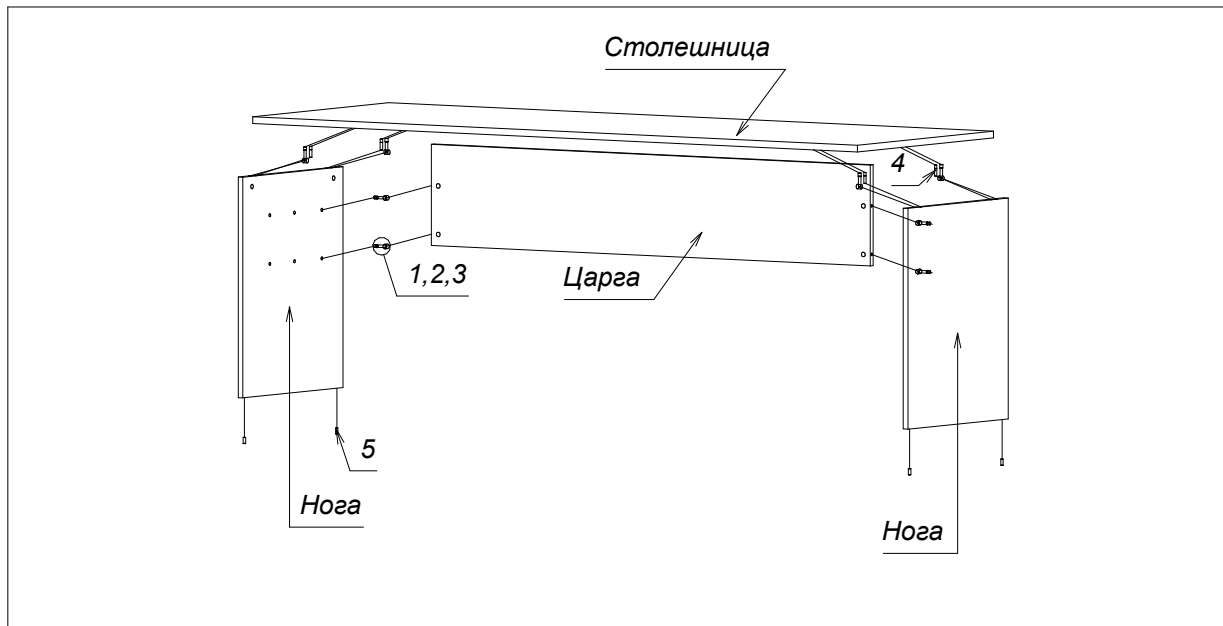

Схема сборки столов "Арго"

A-001, A-001.60, A-028, A-002, A-002.60, A-003, A-003.60, A-0058, A-004, A-016.

Сборка мебели требует необходимой квалификации и услуги специалиста по сборке мебели.

Сборку проводить в соответствии с порядком указанным в схеме.

№	Наименование фурнитуры	Кол-во
1	Эксцентрик 15/19	8
2	Дюбель быстрого монтажа	8
3	Заглушка эксцентрика	8
4	Шкант 8x35	4
5	Опора регулируемая малая	4

Вариант 1: стол для установки в стойку

Вариант 2: стол отдельно стоящий