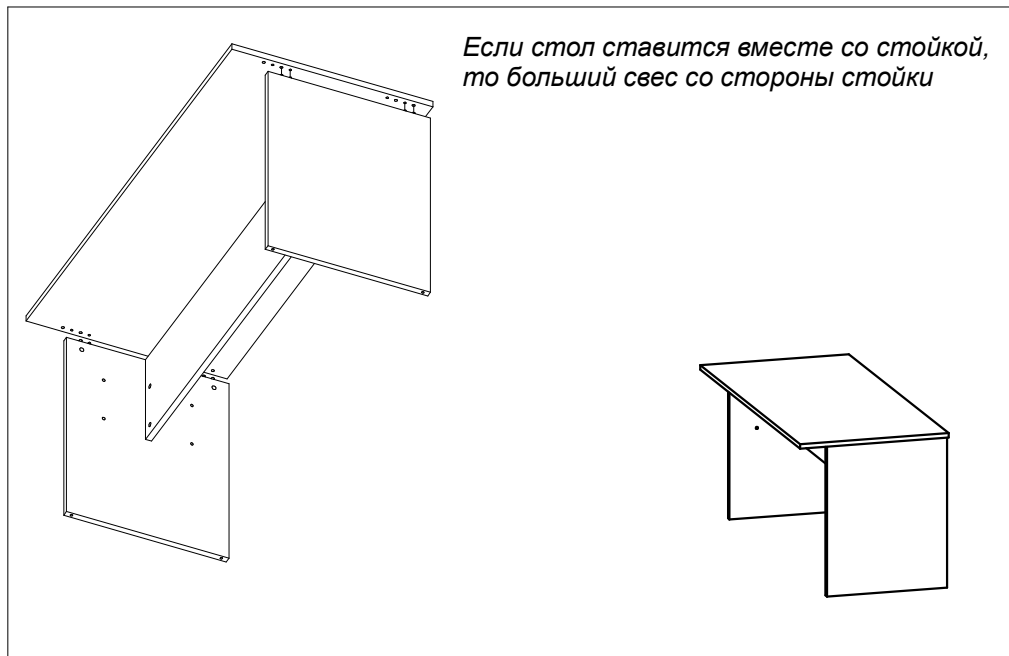

Схема сборки столов "Арго"

A-001, A-001.60, A-028, A-002, A-002.60, A-003, A-003.60, A-0058, A-004, A-016.

Сборка мебели требует необходимой квалификации и услуги специалиста по сборке мебели.

Сборку проводить в соответствии с порядком указанным в схеме.

№	Наименование фурнитуры	Кол-во
1	Эксцентрик 15/19	8
2	Дюбель быстрого монтажа	8
3	Заглушка эксцентрика	8
4	Шкант 8x35	4
5	Опора регулируемая малая	4

Вариант 1: стол для установки в стойку

Вариант 2: стол отдельно стоящий