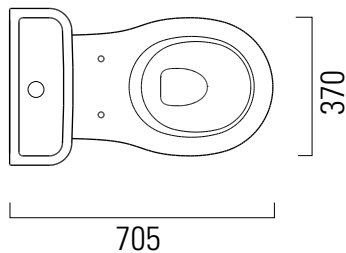

Classic

70x37

Wc
Monoblocco
70x37 cm
25,8 kg

CE

WC MONOBLOCCO con scarico a parete trasformabile a pavimento tramite curva tecnica non a corredo.

CLOSE COUPLED WC with horizontal outlet convertible to floor outlet through a technical curve not included in set.

Colori - Colours	Codici - Codes	Fori - Tapholes
<input type="radio"/> Bianco lucido - White glossy	8717 11	

Raccordi di scarico - Flushing connections	Codici - Codes	Interasse - Distance
	MCURVA	* 275
	MCURVAS	* Da 250 a 320 mm * From 250 to 320 mm
	MCURVA90	* Da 80 a 230 mm * From 80 to 230 mm

Classic

41,5x17

Cassetta
Monoblocco
41,5x17
12,3 kg

CE

CASSETTA MONOBLOCCO con entrata acqua dal retro, dal basso (predisposizione dx o sx) o laterale (predisposizione dx o sx) .

MONOBLOC CISTERN with back, bottom (pre-arranged right or left) or lateral (prearranged right or left) water entry.