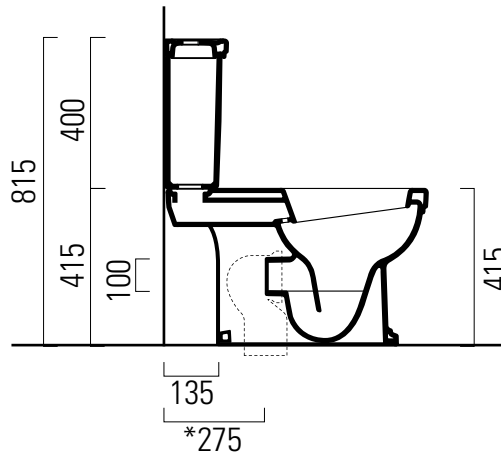

Classic

70x37

Wc
Monoblocco
70x37 cm
25,8 kg

CE

WC MONOBLOCCO con scarico a parete trasformabile a pavimento tramite curva tecnica non a corredo.

CLOSE COUPLED WC with horizontal outlet convertible to floor outlet through a technical curve not included in set.

Colori - Colours	Codici - Codes	Fori - Tapholes
<input type="radio"/> Bianco lucido - White glossy	8717 11	

Raccordi di scarico - Flushing connections	Codici - Codes	Interasse - Distance
	MCURVA	* 275
	MCURVAS	* Da 250 a 320 mm * From 250 to 320 mm
	MCURVA90	* Da 80 a 230 mm * From 80 to 230 mm

Classic

41,5x17

Cassetta
Monoblocco
41,5x17
12,3 kg

CE

CASSETTA MONOBLOCCO con entrata acqua dal retro, dal basso (predisposizione dx o sx) o laterale (predisposizione dx o sx) .

MONOBLOC CISTERN with back, bottom (pre-arranged right or left) or lateral (prearranged right or left) water entry.