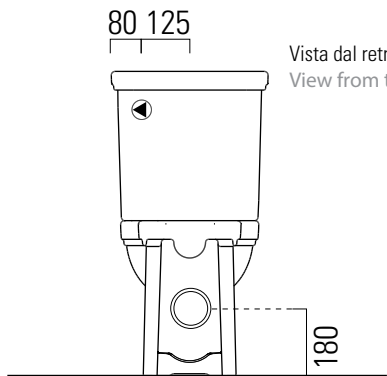

Classic

70x37

Wc
Monoblocco
70x37 cm
25,8 kg

CE

WC MONOBLOCCO con scarico a parete trasformabile a pavimento tramite curva tecnica non a corredo.

CLOSE COUPLED WC with horizontal outlet convertible to floor outlet through a technical curve not included in set.

Colori - Colours	Codici - Codes	Fori - Tapholes
<input type="radio"/> Bianco lucido - White glossy	8717 11	

Raccordi di scarico - Flushing connections	Codici - Codes	Interasse - Distance
	MCURVA	* 275
	MCURVAS	* Da 250 a 320 mm * From 250 to 320 mm
	MCURVA90	* Da 80 a 230 mm * From 80 to 230 mm

Classic

41,5x17

Cassetta
Monoblocco
41,5x17
12,3 kg

CE

CASSETTA MONOBLOCCO con entrata acqua dal retro, dal basso (predisposizione dx o sx) o laterale (predisposizione dx o sx) .

MONOBLOC CISTERN with back, bottom (pre-arranged right or left) or lateral (prearranged right or left) water entry.