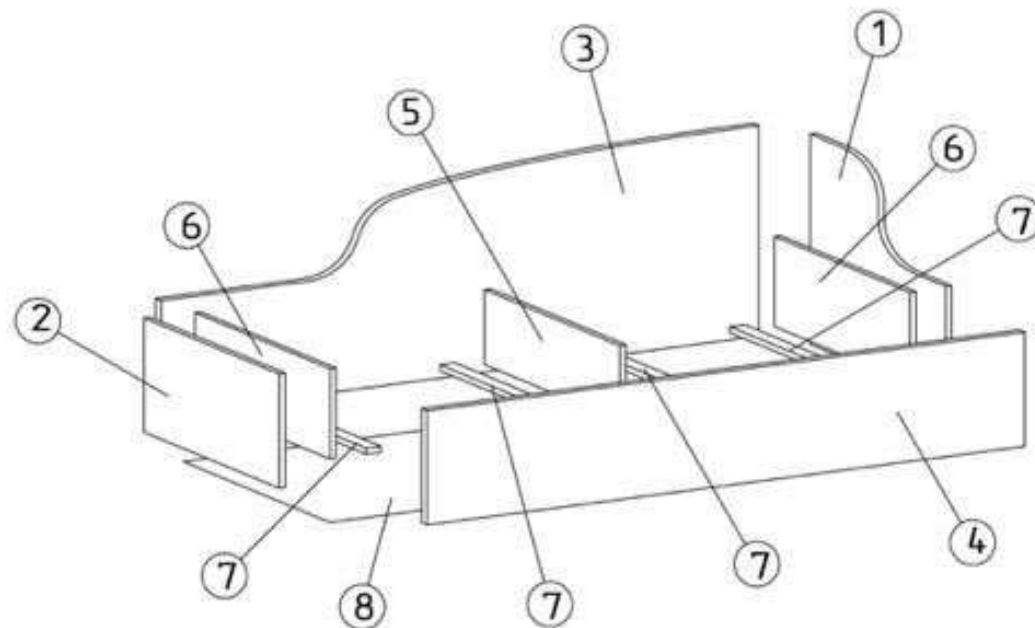

### ГАБАРИТЫ:

Ширина - мм  
Глубина - мм  
Высота - мм

Перед началом сборки внимательно ознакомьтесь с инструкцией

**Претензии по качеству принимаются при наличии упаковочных ярлыков!!!**

Изготовитель оставляет за собой право вносить незначительные изменения.

### Сборочные элементы

Поз.	Наименование	Размер (мм)	Кол-во
1	Бок кровати	974x700	1
2	Бок кровати	974x380	1
3	Спинка внутренняя	2004x650	1
4	Перед кровати	2004x380	1
5	Царга	928x250	1
6	Царга	928x300	2
7	Цоколь внутренний	959x50	4
8	Дно	478x927	4