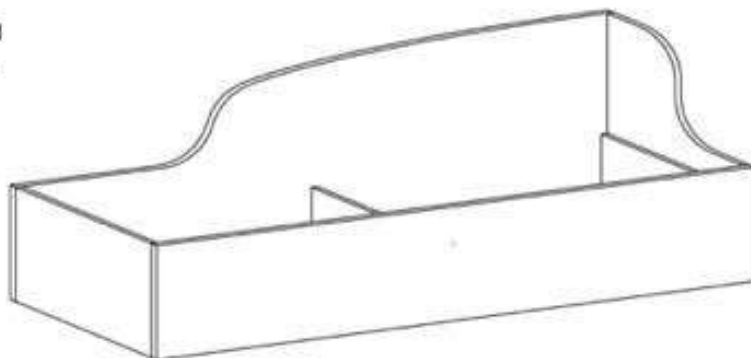

### ГАБАРИТЫ:

Ширина - мм  
Глубина - мм  
Высота - мм

Перед началом сборки внимательно ознакомьтесь с инструкцией

**Претензии по качеству принимаются при наличии упаковочных ярлыков!!!**

Изготовитель оставляет за собой право вносить незначительные изменения.

### Сборочные элементы

Поз.	Наименование	Размер (мм)	Кол-во
1	Бок кровати	974x700	1
2	Бок кровати	974x380	1
3	Спинка внутренняя	2004x650	1
4	Перед кровати	2004x380	1
5	Царга	928x250	1
6	Царга	928x300	2
7	Цоколь внутренний	959x50	4
8	Дно	478x927	4