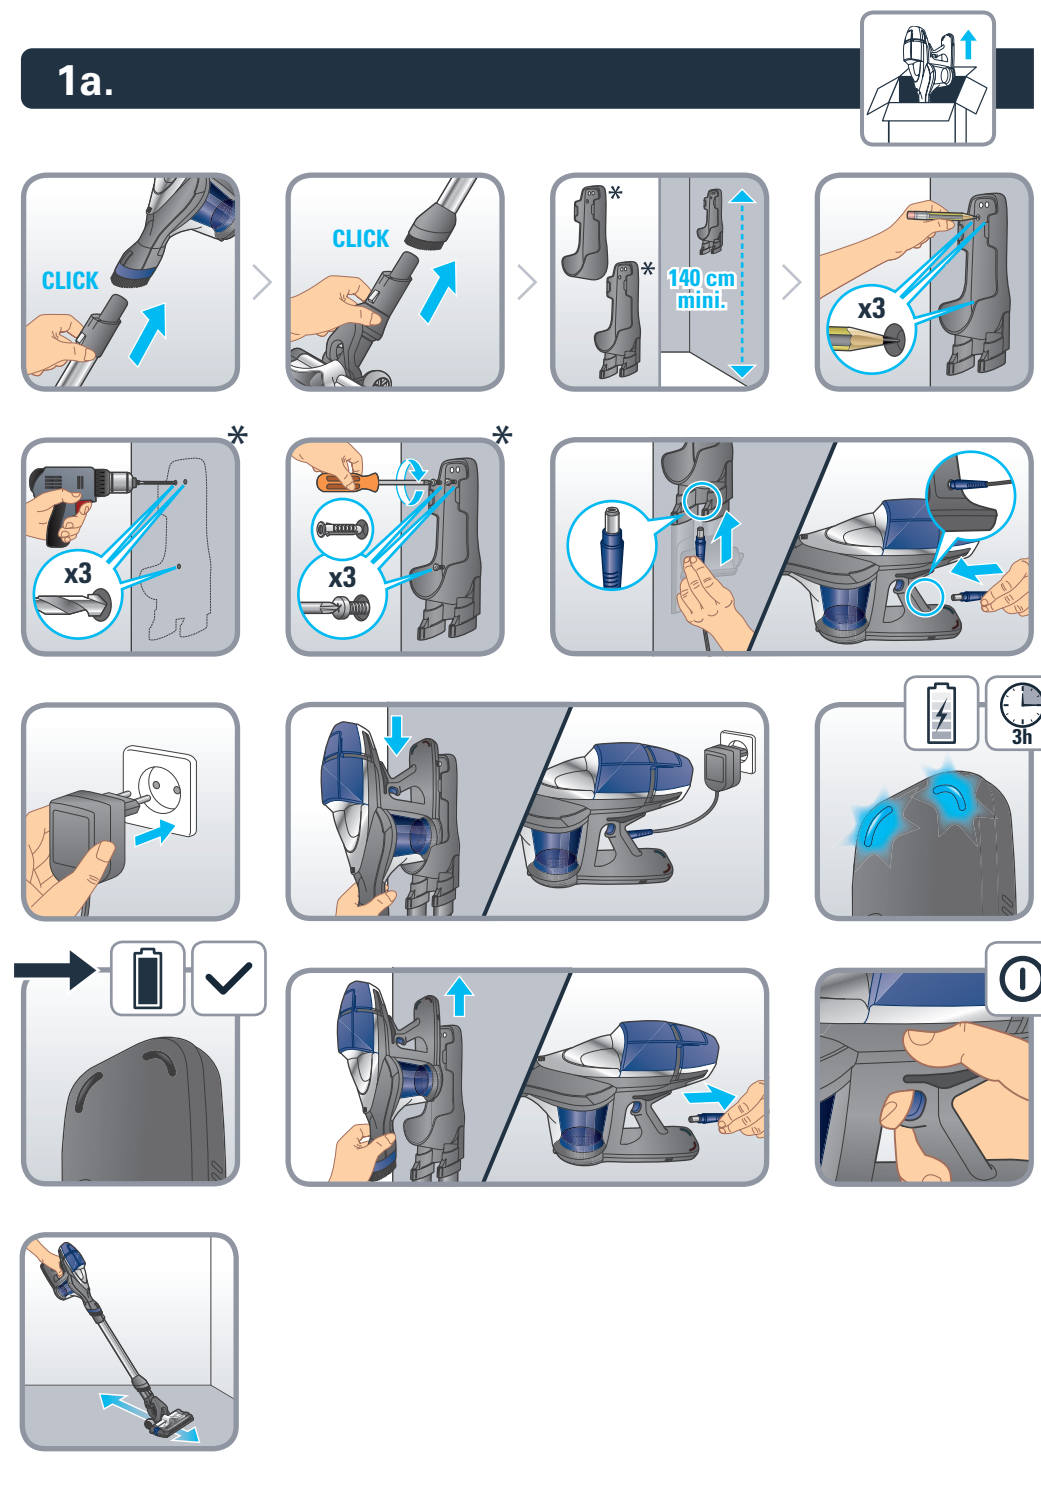

FR Pour plus d'informations / **EN** For more information / **DE** Weitere Informationen / **NL** Voor meer informatie / **ES** Para más información / **PT** Para mais informações / **IT** Per ulteriori informazioni / **TR** Daha fazla bilgi için / **CS** Více informací naleznete zde / **SK** Pre viac informácií / **HU** További információk / **PL** Więcej informacji można znaleźć / **ET** Lisateave / **LT** Norėdami daugiau informacijos / **LV** Vairāk informācijas / **BG** За повече информация / **RO** Pentru informații suplimentare / **SL** Več informacij / **HR** Za više informacija / **BS** Za više informacija / **SR** Za više informacija / **RU** Для получения дополнительной информации / **EL** Για περισσότερες πληροφορίες / **UK** Для отримання докладніших відомостей / **CN** 获取更多信息 / **HK** 更多信息 / **KO** 더 자세한 정보는 아래 웹사이트에서 확인하실 수 있습니다 / **AR** للمزيد من المعلومات / **FA** برای کسب اطلاعات بیشتر

www.rowenta.com   www.tefal.com