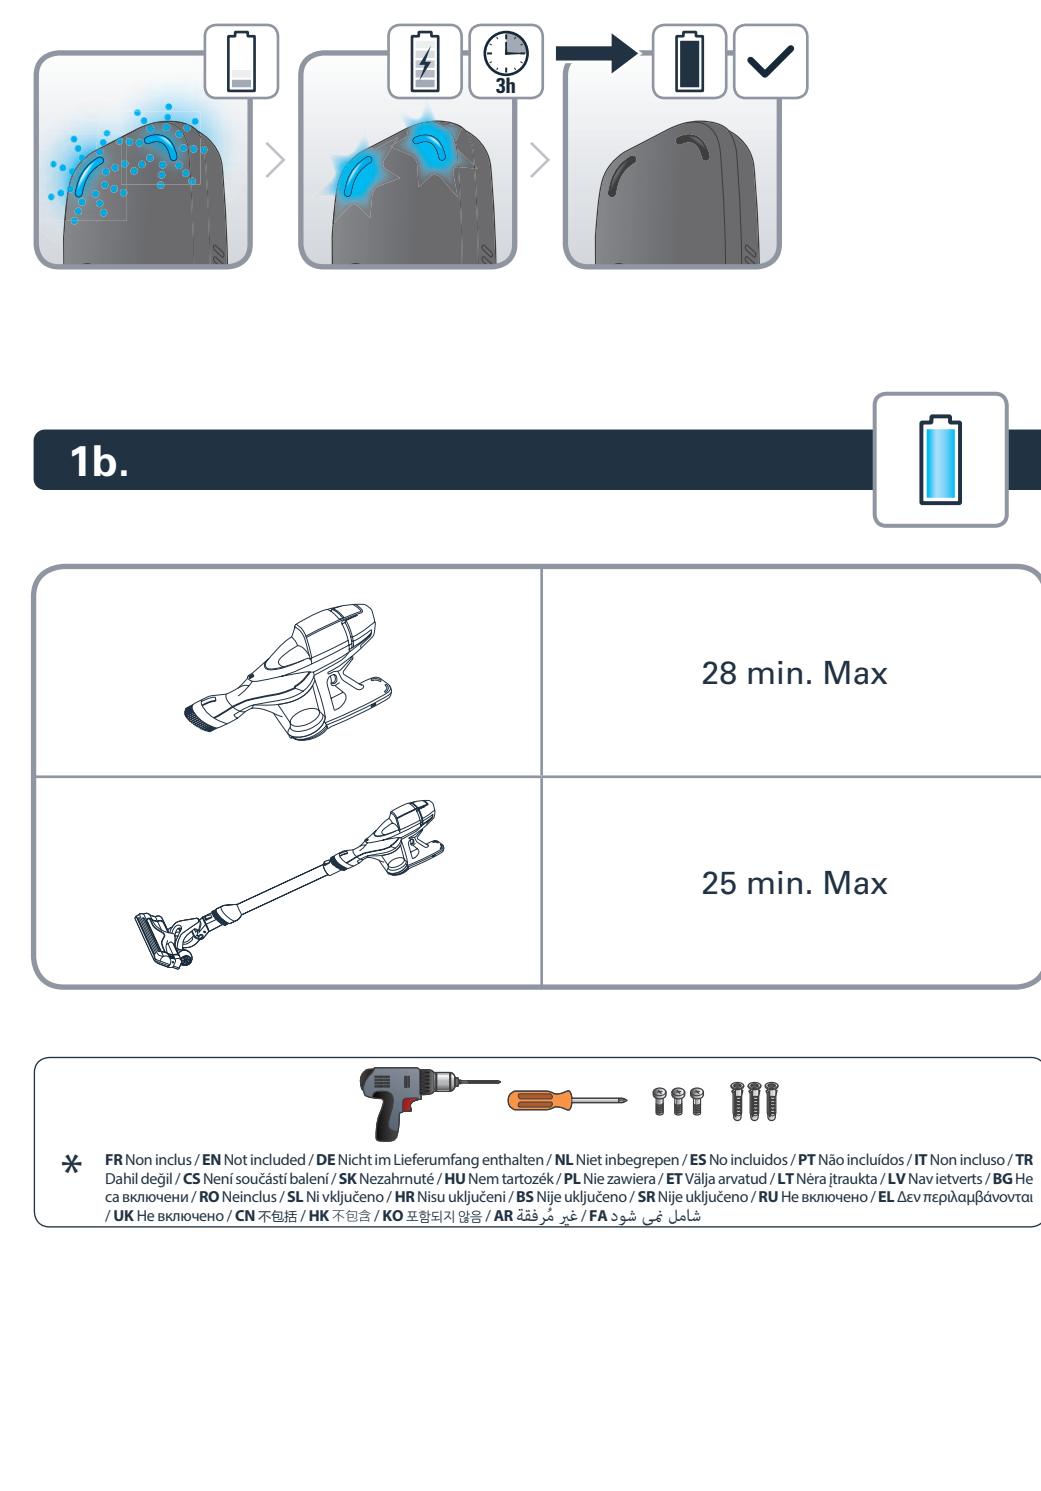

FR Pour plus d'informations / **EN** For more information / **DE** Weitere Informationen / **NL** Voor meer informatie / **ES** Para más información / **PT** Para mais informações / **IT** Per ulteriori informazioni / **TR** Daha fazla bilgi için / **CS** Více informací naleznete zde / **SK** Pre viac informácií / **HU** További információk / **PL** Więcej informacji można znaleźć / **ET** Lisateave / **LT** Norėdami daugiau informacijos / **LV** Vairāk informācijas / **BG** За повече информация / **RO** Pentru informații suplimentare / **SL** Več informacij / **HR** Za više informacija / **BS** Za više informacija / **SR** Za više informacija / **RU** Для получения дополнительной информации / **EL** Για περισσότερες πληροφορίες / **UK** Для отримання докладніших відомостей / **CN** 获取更多信息 / **HK** 更多信息 / **KO** 더 자세한 정보는 아래 웹사이트에서 확인하실 수 있습니다 / **AR** للمزيد من المعلومات / **FA** برای کسب اطلاعات بیشتر

www.rowenta.com   www.tefal.com