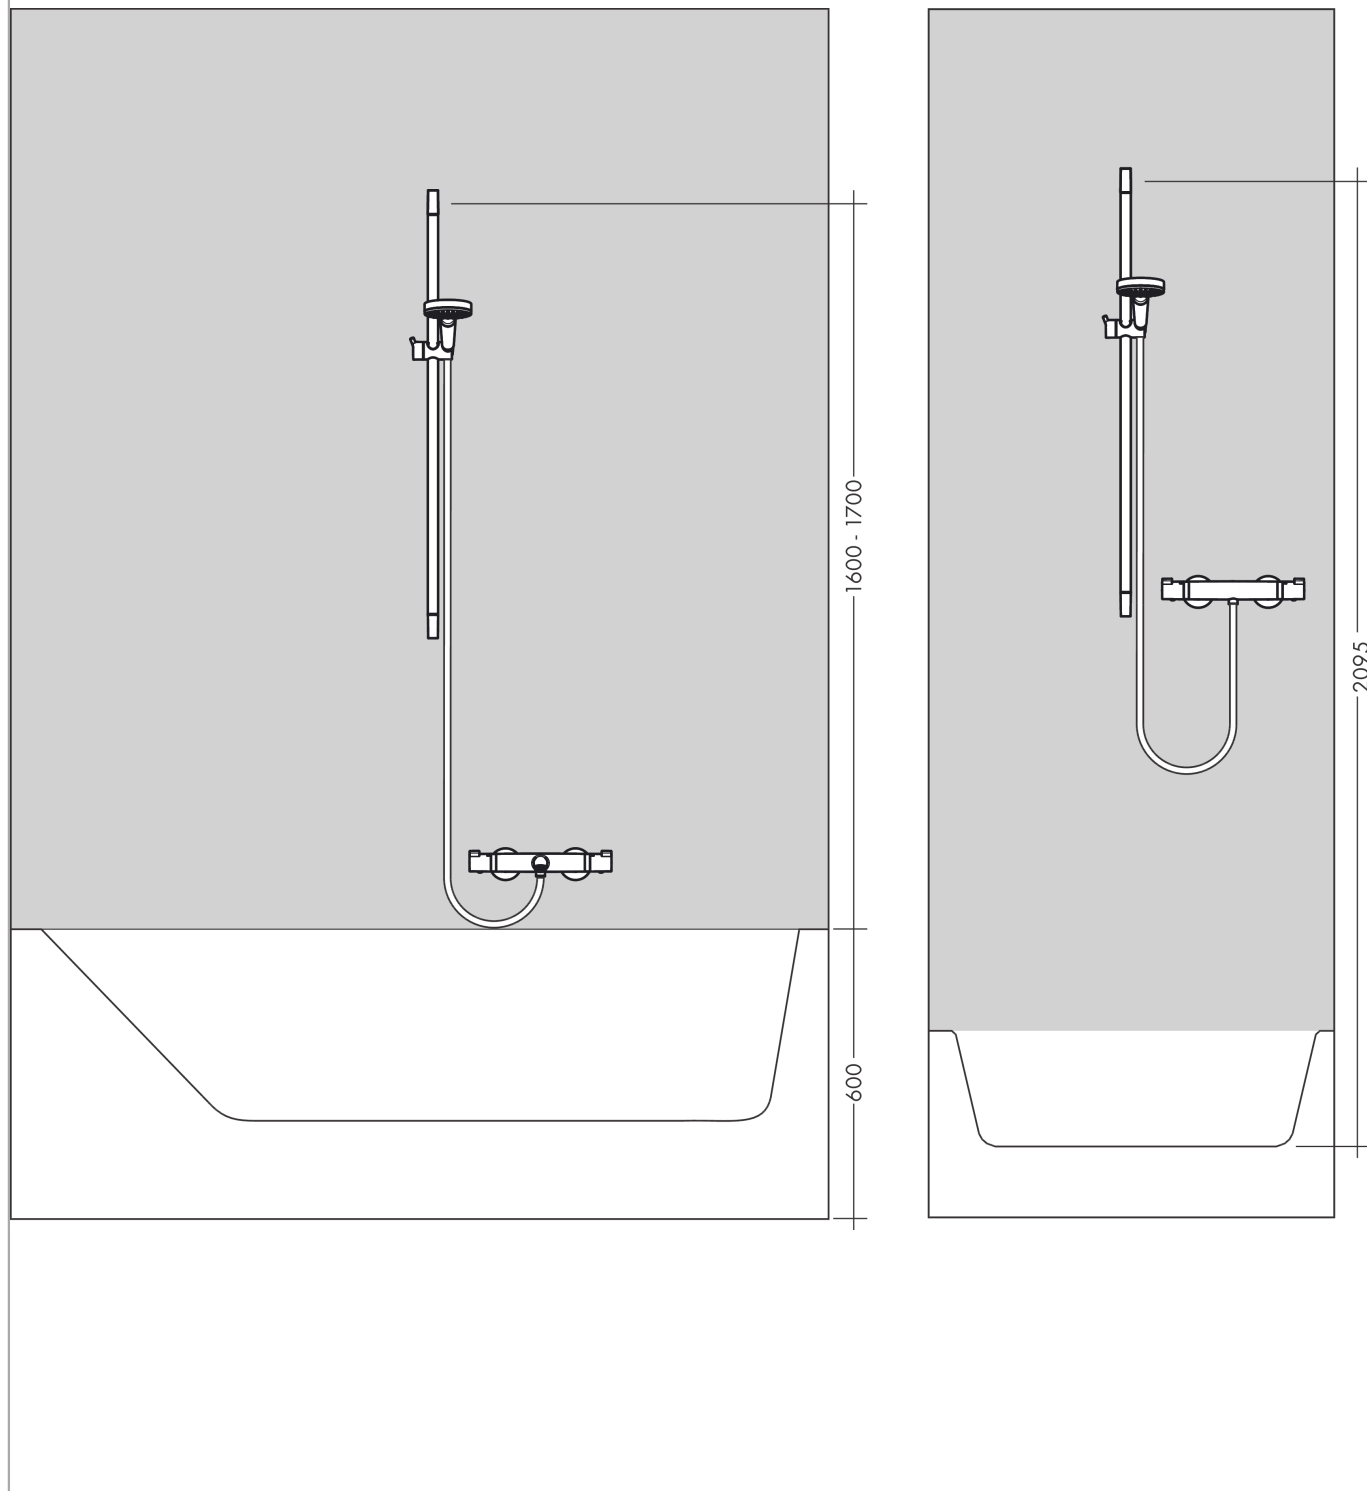

Unica

Душевая штанга Crometta 65 см со шлангом

Хромированный Артикулный номер: **27615000**

Пример монтажа