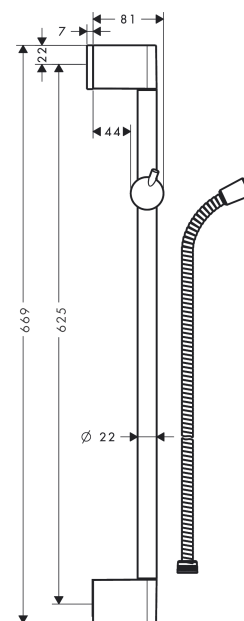

Unica**Душевая штанга Crometta 65 см со шлангом**

\u041F\u043E\u0432\u0435\u0440\u0435\u043D\u0438\u044F \u0434\u043B\u044F \u0434\u0443\u0448\u0430:

Хромированный Артикульный номер: **27615000**

**Описание****Характеристики**

- состоит из: душевая штанга, шланг для душа, держатель
- длина трубы: 669 мм
- диаметр душевой штанги: 22 мм
- профильная труба: круглые
- дистанция сверления: 625 мм
- translucentный держатель душа из пластика
- держатель для ручного душа с запорным механизмом
- угол наклона держателя с двумя уровнями регулировки
- настенные держатели из пластика

Продукт**Чертеж**

Unica

Душевая штанга Crometta 65 см со шлангом

\u041F\u043E\u0432\u0435\u0440\u043D\u044D\u043D\u043D\u044E \u0430\u0440\u0442\u0438\u043A\u044E\u043B\u044C\u043D\u044E \u0430\u0440\u0442\u0438\u043A\u044E\u043B\u044C\u043D\u044E \u0430\u0440\u0442\u0438\u043A\u044E\u043B\u044C\u043D\u044E:

Хромированный Артикульный номер: **27615000**

Перечень запасных частей

Год выпуска: >06/08

Позиция	Описание	Артикульный номер	PC	PU
1	cover	95217000	-	1
2	wall support	95218000	-	1
3	mounting set	96179000	-	1
4	support, assy	95160000	-	1
5	shower hose Metaflex'C 1,60 m	28266000	-	1
6	tile-matching-disk 7 mm	97450000	-	1
7	shelf Casetta	28678000	-	1
8	clip for Casetta, Ø 22 mm	96189000	-	1