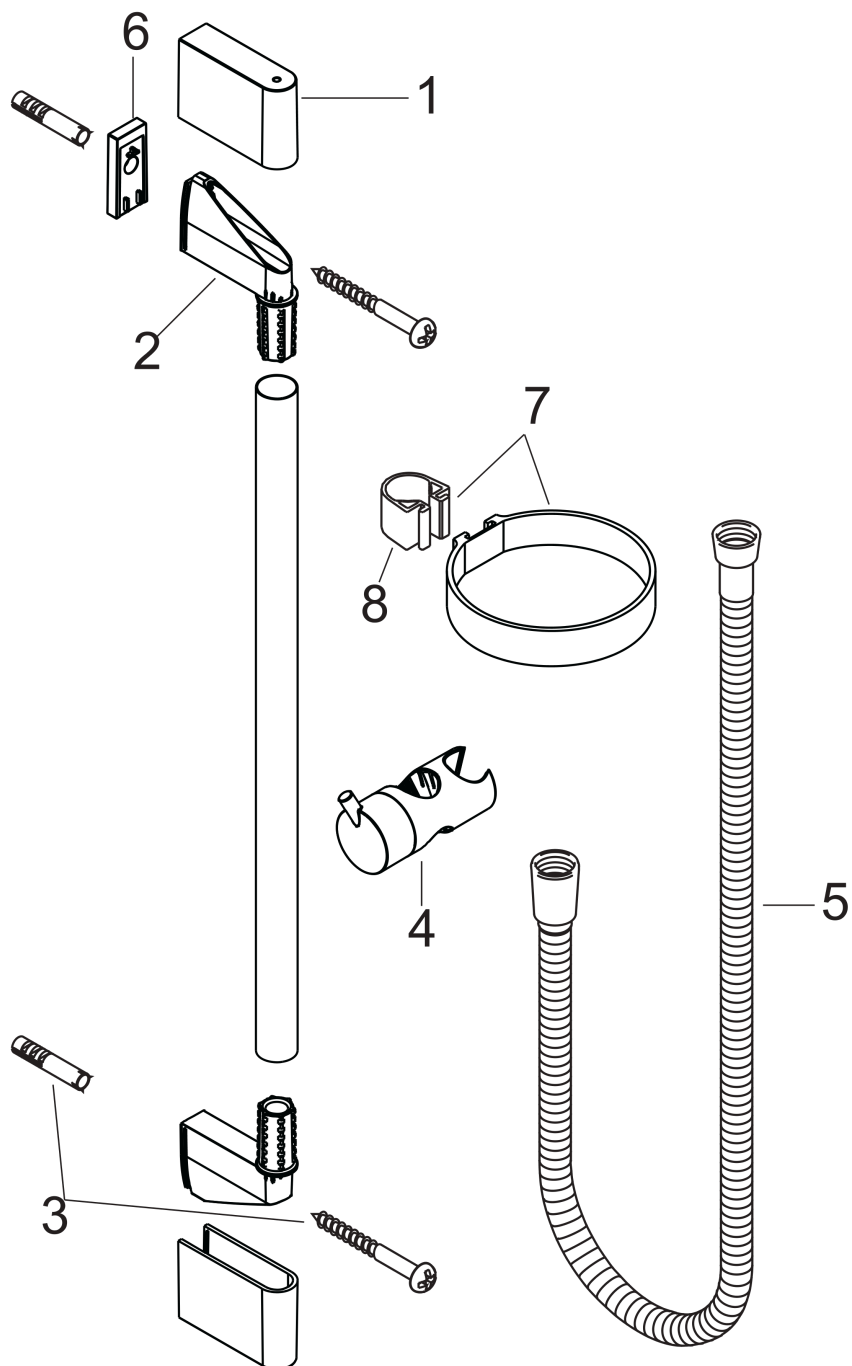

Unica

Душевая штанга Crometta 65 см со шлангом

Хромированный Артикул номер: 27615000

Покомпонентное изображение

Год выпуска: >06/08

Unica

Душевая штанга Crometta 65 см со шлангом

\u041F\u043E\u0432\u0435\u0440\u0444\u0445\u043D\u043E\u0441\u0442\u0442\u0443\u043C\u043E\u0441:

Хромированный Артикульный номер: **27615000**

Перечень запасных частей

Год выпуска: >06/08

Позиция	Описание	Артикульный номер	PC	PU
1	cover	95217000	-	1
2	wall support	95218000	-	1
3	mounting set	96179000	-	1
4	support, assy	95160000	-	1
5	shower hose Metaflex'C 1,60 m	28266000	-	1
6	tile-matching-disk 7 mm	97450000	-	1
7	shelf Casetta	28678000	-	1
8	clip for Casetta, Ø 22 mm	96189000	-	1