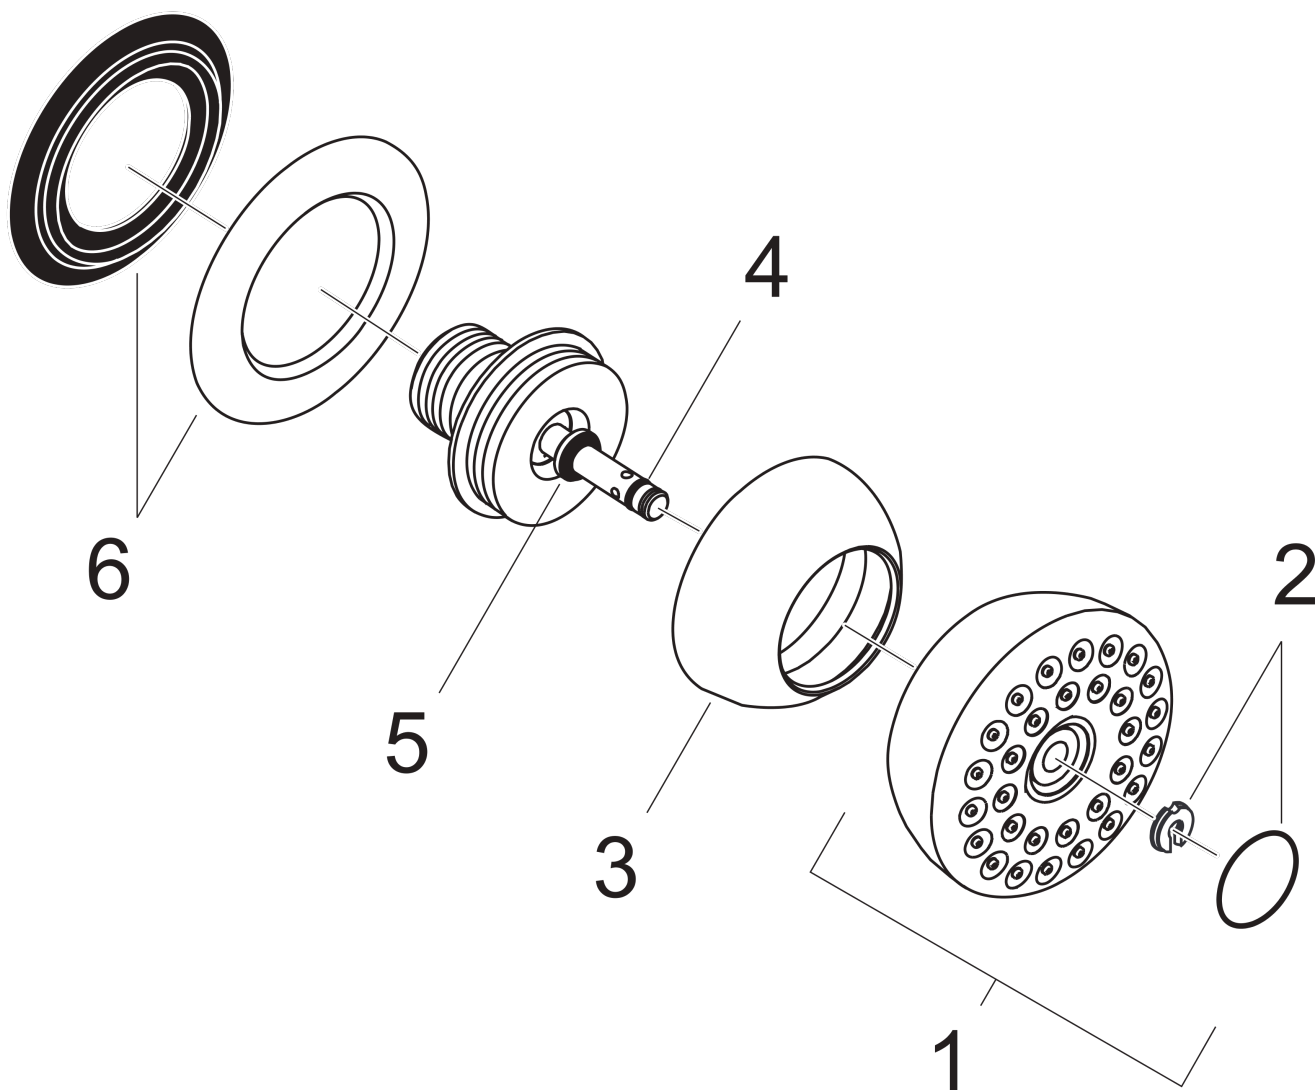

Bodyvette

Боковая форсунка 1jet

Поверхность: **хром**   Артикульный номер: **28466000**

Покомпонентное изображение

Год выпуска: **>06/95**

Bodyvette

Боковая форсунка 1jet

Поверхность: **хром**   Артикульный номер: **28466000**

Перечень запасных частей

Год выпуска: **>06/95**

Позиция	Описание	Артикульный номер	PC	PU
1	spray head cpl.	97471000	-	1
2	cover pale grey	97404000	-	1
3	base body	97521000	-	1
4	O-ring 3,5x1,5	98105000	-	1
5	O-ring 6x1,5	98107000	-	1
6	escutcheon	95060000	-	1