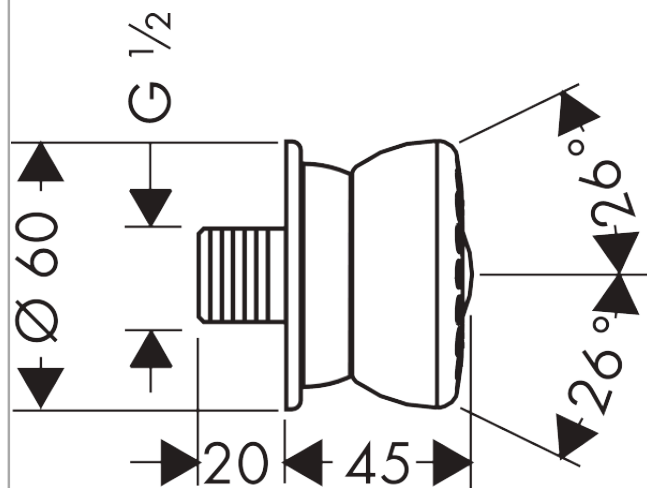

Bodyvette

Боковая форсунка 1jet

Поверхность: хром Артикулный номер: 28466000

Описание

Характеристики

- размер головки душа: 60 мм
- тип струи: Rain
- поверхность душевого диска: серый
- Боковая форсунка с регулируемым углом наклона
- розетка: круговой
- максимальный объем расхода воды при 3 барах: 5 л/мин
- расход воды для струи Rain (при 3 бар): 5 л/мин
- соединительная резьба: G 1/2
- подходит для проточных водонагревателей
- материал: металл

Технология

Продукт

Чертеж