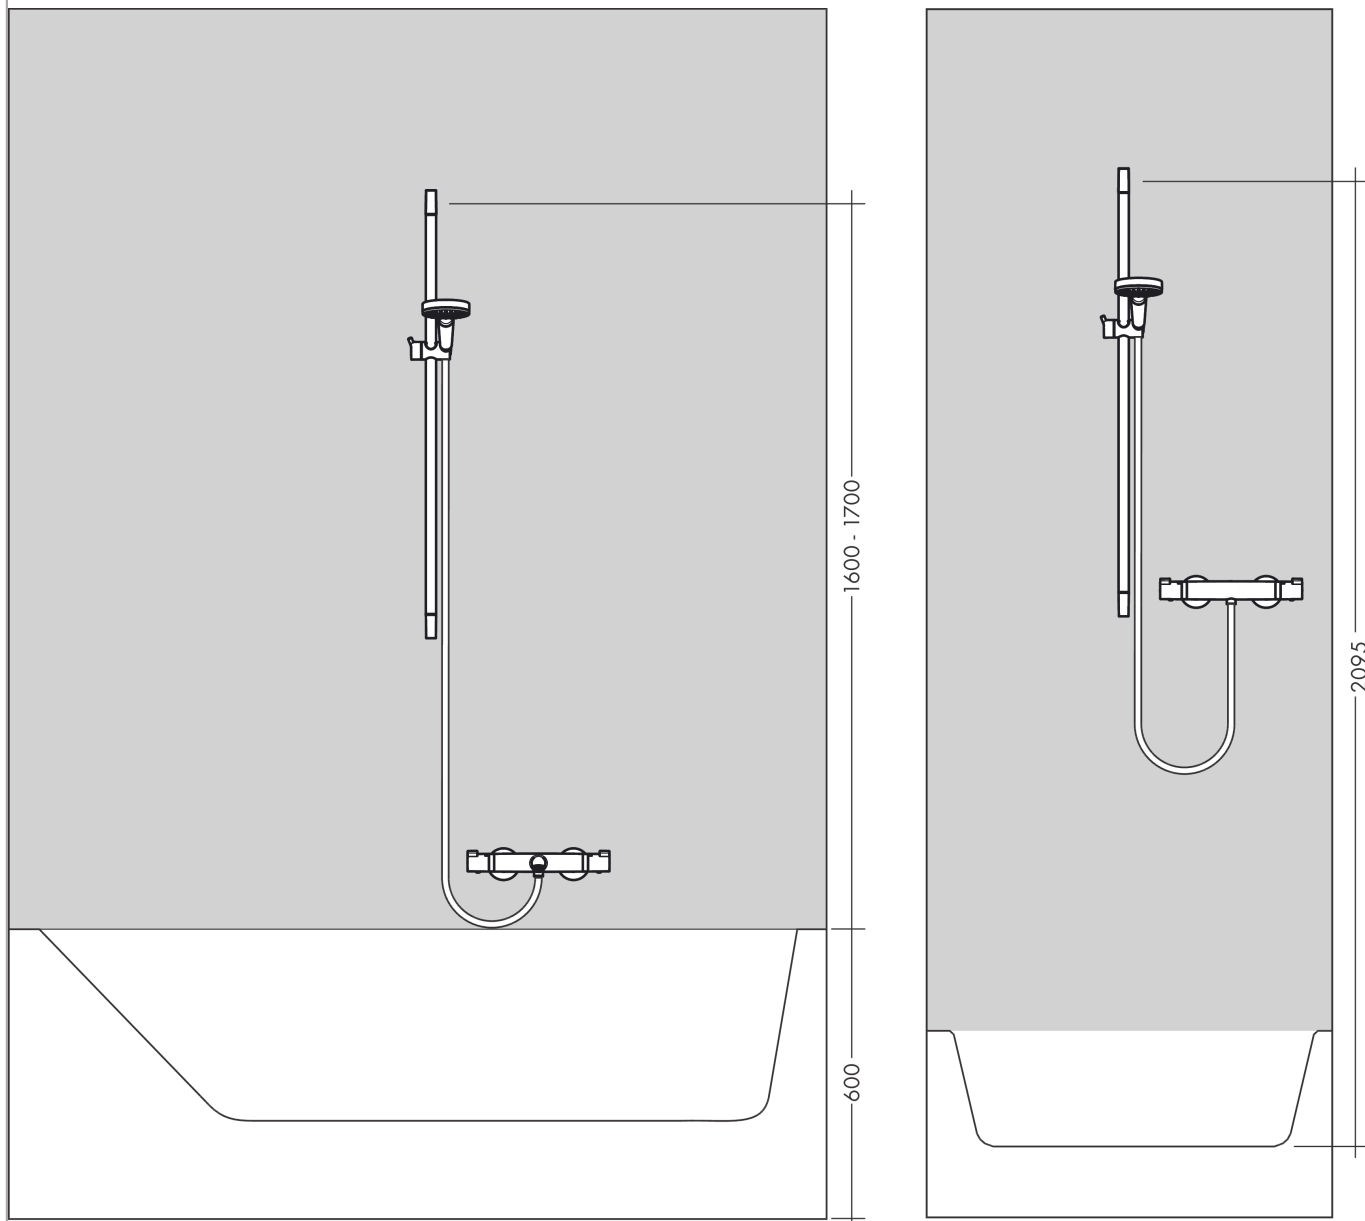

Raindance Select E

Душевой набор 150 3jet со штангой 65 см и мыльницей

Поверхность: **хром** Артикульный номер: **27856000**

Пример монтажа