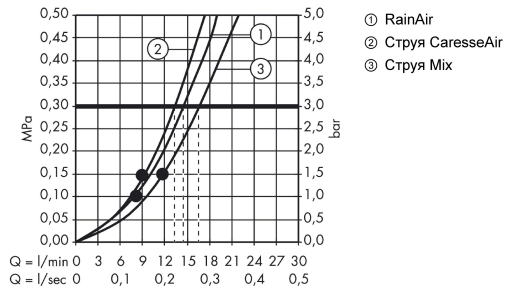

Технология**Продукт****Чертеж**

Raindance Select E

Душевой набор 150 3jet со штангой 65 см и мыльницей

Поверхность: **хром** Артикульный номер: **27856000**

График расхода воды

Расход измерен практически с помощью соответствующей арматуры (термостат/смеситель/скрытый клапан).