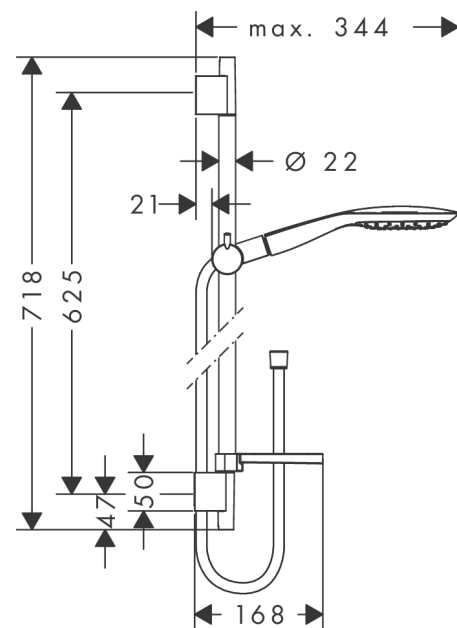

Raindance Select E**Душевой набор 150 3jet со штангой 65 см и мыльницей**Поверхность: **хром** Артикульный номер: **27856000****Описание****Характеристики**

- состоит из: ручной душ, душевая штанга, душевой шланг, ползунок, мыльница
- размер головки душа: 150 мм
- тип струи: RainAir, CaresseAir, Mix
- удобный выбор струи с помощью кнопки Select
- держатель для ручного душа регулируется в положении 90°, поворачивается влево и вправо, вверх и вниз
- максимальный объем расхода воды при 3 барах: 16,4 л/мин
- настенный монтаж: винтовое крепление
- настенные держатели из пластика
- профильная труба: круглые
- диаметр душевой штанги: 22 мм
- дистанция сверления 625 мм
- шарнирный соединитель предотвращает спутывание шланга

Технология**Продукт****Чертеж**

Raindance Select E

Душевой набор 150 3jet со штангой 65 см и мыльницей

Поверхность: **хром** Артикульный номер: **27856000**

График расхода воды

Расход измерен практически с помощью соответствующей арматуры (термостат/смеситель/скрытый клапан).

Покомпонентное изображение

Год выпуска: >06/13

Raindance Select E**Душевой набор 150 3jet со штангой 65 см и мыльницей**Поверхность: **хром** Артикульный номер: **27856000****Перечень запасных частей**Год выпуска: **>06/13**

Позиция	Описание	Артикульный номер	PC	PU
1	wall bar cpl.	28632000	-	1
2	handshower	26550000	-	1
3	soap dish	26519000	-	1