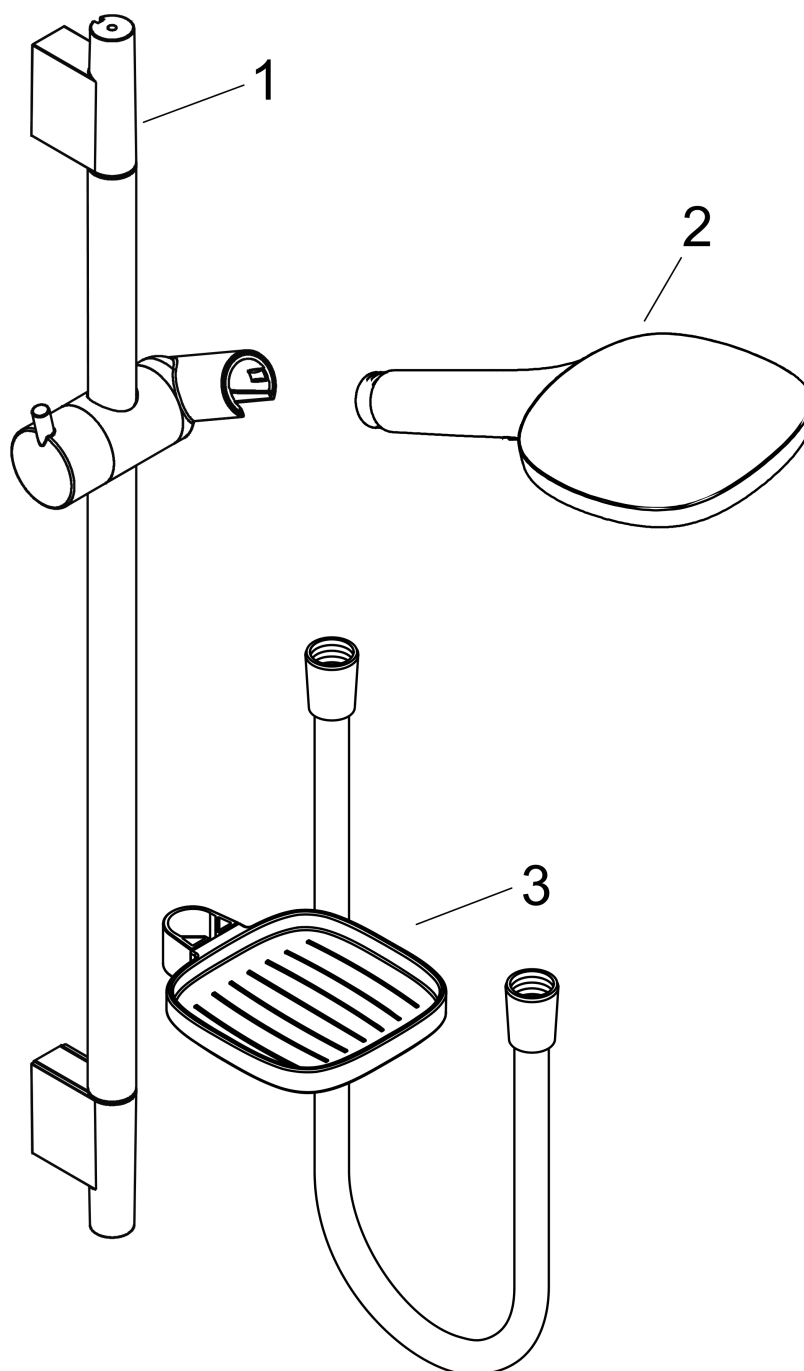

Raindance Select E**Душевой набор 150 3jet со штангой 65 см и мыльницей**Поверхность: **хром** Артикульный номер: **27856000****Описание****Характеристики**

- состоит из: ручной душ, душевая штанга, душевой шланг, ползунок, мыльница
- размер головки душа: 150 мм
- тип струи: RainAir, CaresseAir, Mix
- удобный выбор струи с помощью кнопки Select
- держатель для ручного душа регулируется в положении 90°, поворачивается влево и вправо, вверх и вниз
- максимальный объем расхода воды при 3 барах: 16,4 л/мин
- настенный монтаж: винтовое крепление
- настенные держатели из пластика
- профильная труба: круглые
- диаметр душевой штанги: 22 мм
- дистанция сверления 625 мм
- шарнирный соединитель предотвращает спутывание шланга

Raindance Select E

Душевой набор 150 3jet со штангой 65 см и мыльницей

Поверхность: **хром** Артикульный номер: **27856000**

Пример монтажа

Raindance Select E
Душевой набор 150 3jet со штангой 65 см и мыльницей
Поверхность: **хром** Артикульный номер: **27856000**

Покомпонентное изображение

Год выпуска: >06/13

Raindance Select E**Душевой набор 150 3jet со штангой 65 см и мыльницей**Поверхность: **хром** Артикульный номер: **27856000****Перечень запасных частей**Год выпуска: **>06/13**

Позиция	Описание	Артикульный номер	PC	PU
1	wall bar cpl.	28632000	-	1
2	handshower	26550000	-	1
3	soap dish	26519000	-	1