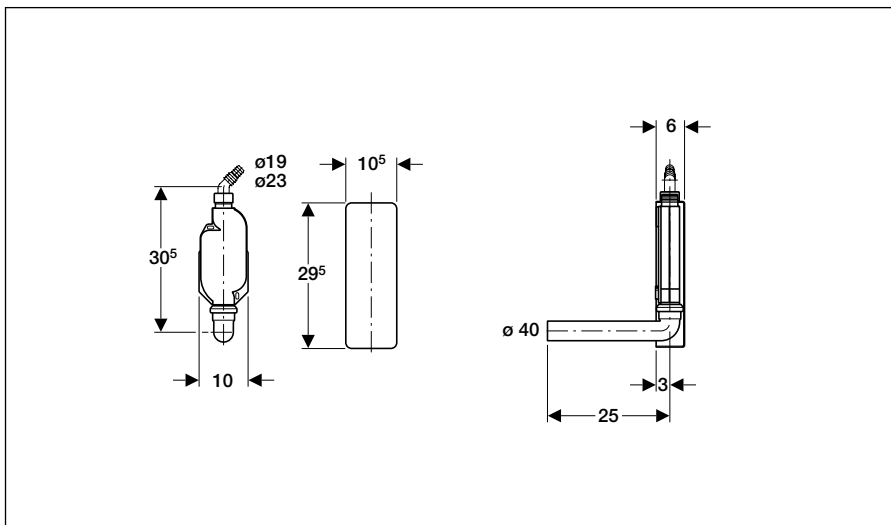

Geberit Montage 152.768

int. 9368-01

996.295.00.0