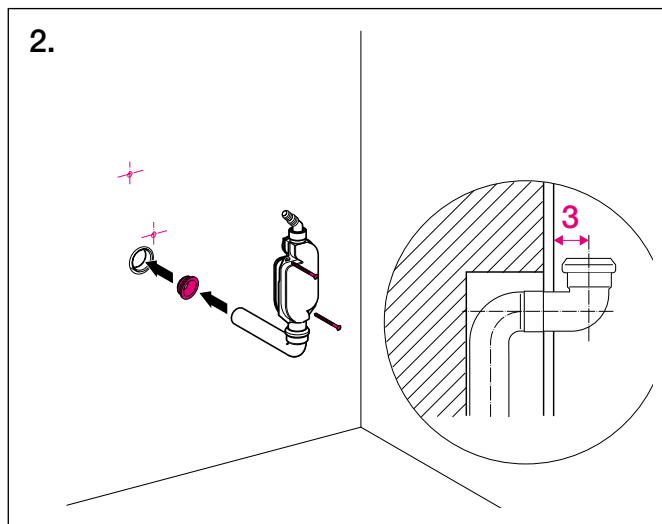

Geberit Montage 152.768

int. 9368-01

996.295.00.0