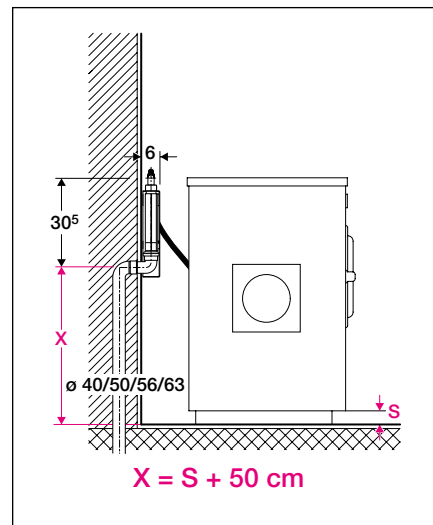

Geberit Montage 152.768

int. 9368-01

996.295.00.0