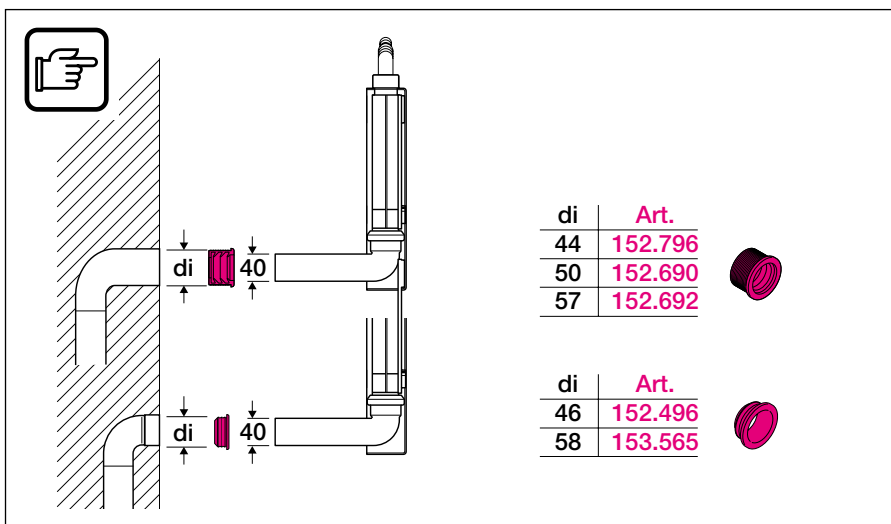

Geberit Montage 152.768

int. 9368-01

996.295.00.0