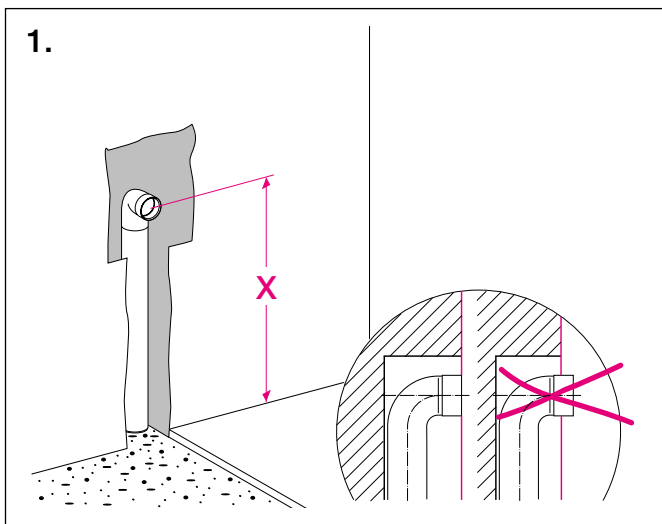

Geberit Montage 152.768

int. 9368-01

996.295.00.0