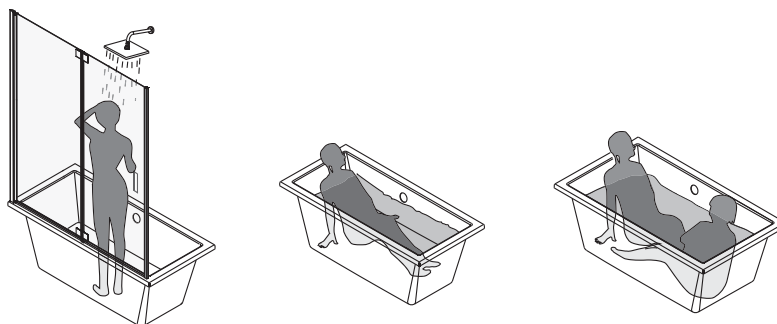

E6D123

Коллекция: CAPSULE

Отделка*:

00 - Белый

Общие характеристики:

Преимущества для конечного пользователя

- Компактное решение для удобства принятия ванны/душа
- Модель 140 x 90 см для двоих

Технические характеристики

- РАЗМЕРЫ (СМ): 140 x 90 x 52 см
- ВЫСОТА НОЖЕК: 90-120 мм
- НОЖКИ: В комплекте
- СЛИВ: Не в комплекте

Преимущества при монтаже

- Мгновенная регулировка высоты, благодаря системе быстрой установки ножек

- ТИП УСТАНОВКИ: Встраиваемые
- ДОПОЛНИТЕЛЬНАЯ ИНФОРМАЦИЯ: Установка к стене
- СТУПЕНЬКА: Не в комплекте

Продукты для комплектации

- E6D134, 6D134

Связанные продукты

- E6D134, 6D134

Общая информация

Спецификация продукта: Компактная ванна-душ 140 x 90 см. E6D123. Коллекция: CAPSULE. РАЗМЕРЫ (СМ): 140 x 90 x 52 см. ТИП УСТАНОВКИ: Встраиваемые. ВЫСОТА НОЖЕК: 90-120 мм. ДОПОЛНИТЕЛЬНАЯ ИНФОРМАЦИЯ: Установка к стене. НОЖКИ: В комплекте. СТУПЕНЬКА: Не в комплекте. СЛИВ: Не в комплекте.