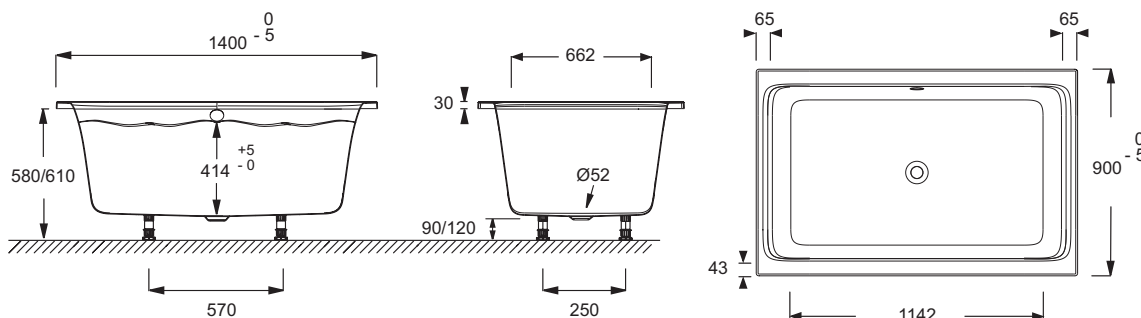

E6D123

Коллекция: CAPSULE

Отделка*:

00 - Белый

Общие характеристики:

Преимущества для конечного пользователя

- Компактное решение для удобства принятия ванны/душа
- Модель 140 x 90 см для двоих

Технические характеристики

- РАЗМЕРЫ (СМ): 140 x 90 x 52 см
- ВЫСОТА НОЖЕК: 90-120 мм
- НОЖКИ: В комплекте
- СЛИВ: Не в комплекте

Преимущества при монтаже

- Мгновенная регулировка высоты, благодаря системе быстрой установки ножек

- ТИП УСТАНОВКИ: Встраиваемые
- ДОПОЛНИТЕЛЬНАЯ ИНФОРМАЦИЯ: Установка к стене
- СТУПЕНЬКА: Не в комплекте

Продукты для комплектации

- E6D134, 6D134

Связанные продукты

- E6D134, 6D134

Общая информация

Спецификация продукта: Компактная ванна-душ 140 x 90 см. E6D123. Коллекция: CAPSULE. РАЗМЕРЫ (СМ): 140 x 90 x 52 см. ТИП УСТАНОВКИ: Встраиваемые. ВЫСОТА НОЖЕК: 90-120 мм. ДОПОЛНИТЕЛЬНАЯ ИНФОРМАЦИЯ: Установка к стене. НОЖКИ: В комплекте. СТУПЕНЬКА: Не в комплекте. СЛИВ: Не в комплекте.