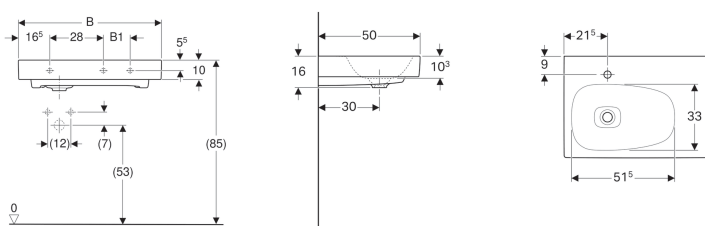

Раковина Geberit Citterio с полкой

Образец

Характеристики

- Возможна установка на мебель
- Асимметричная
- Подходит для соединительного элемента для умывальника Geberit Clou
- С полочкой

Технические характеристики

Материал | Сантехнический фарфор

Объем поставки

- Керамическая крышечка отверстия

Заказать дополнительно

- Соединительный элемент для раковины

Арт. №	Цвет / поверхность	Отверстие под смеситель	Перелив	Полочное пространство	B	B1	Ширина тумбы	H	T
500.545.01.1	Белый / Специальное керамическое покрытие KeraTect	Левая	Без	Правая	75 см	14 см	73.4 / 118.4 см	16 см	50 см
500.546.01.1	Белый / Специальное керамическое покрытие KeraTect	Правая	Без	Левая	75 см	14 см	73.4 / 118.4 см	16 см	50 см
500.548.01.1	Белый / Специальное керамическое покрытие KeraTect	Левая	Без	Правая	90 см	29 см	88.4 / 133.4 см	16 см	50 см
500.549.01.1	Белый / Специальное керамическое покрытие KeraTect	Правая	Без	Левая	90 см	29 см	88.4 / 133.4 см	16 см	50 см