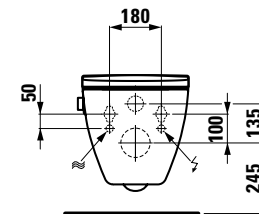

370 x 580 mm
820601.xxx.000.1
.400 / .757

370 x 580 mm
820601.xxx.717.1
.400 / .757

ТЕХНИЧЕСКИЕ ХАРАКТЕРИСТИКИ

820601.xxx.000.1 Унитаз-биде без ободка, глубокое смывание, с покрытием керамики LCC

820601.xxx.717.1 Унитаз-биде без ободка, глубокое смывание, с покрытием керамики LCC, внешнее подключение воды 19,5 см