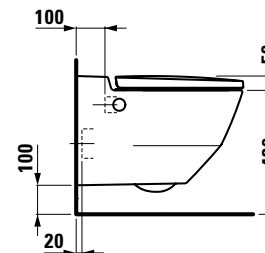

370 x 580 mm
820601.xxx.000.1
.400 / .757

370 x 580 mm
820601.xxx.717.1
.400 / .757

ТЕХНИЧЕСКИЕ ХАРАКТЕРИСТИКИ

820601.xxx.000.1 Унитаз-биде без ободка, глубокое смывание, с покрытием керамики LCC

820601.xxx.717.1 Унитаз-биде без ободка, глубокое смывание, с покрытием керамики LCC, внешнее подключение воды 19,5 см