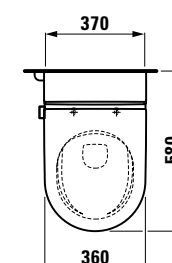

370 x 580 mm
820601.xxx.000.1
.400 / .757

370 x 580 mm
820601.xxx.717.1
.400 / .757

ТЕХНИЧЕСКИЕ ХАРАКТЕРИСТИКИ

820601.xxx.000.1 Унитаз-биде без ободка, глубокое смывание, с покрытием керамики LCC

820601.xxx.717.1 Унитаз-биде без ободка, глубокое смывание, с покрытием керамики LCC, внешнее подключение воды 19,5 см