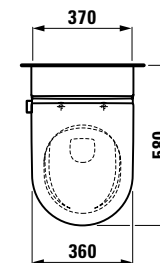

370 x 580 mm
820601.xxx.000.1
.400 / .757

370 x 580 mm
820601.xxx.717.1
.400 / .757

ТЕХНИЧЕСКИЕ ХАРАКТЕРИСТИКИ

820601.xxx.000.1 Унитаз-биде без ободка, глубокое смывание, с покрытием керамики LCC

820601.xxx.717.1 Унитаз-биде без ободка, глубокое смывание, с покрытием керамики LCC, внешнее подключение воды 19,5 см