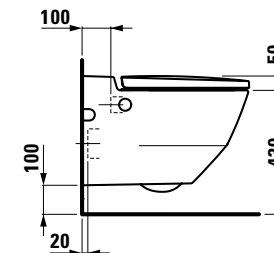

370 x 580 mm
820601.xxx.000.1
.400 / .757

370 x 580 mm
820601.xxx.717.1
.400 / .757

ТЕХНИЧЕСКИЕ ХАРАКТЕРИСТИКИ

820601.xxx.000.1 Унитаз-биде без ободка, глубокое смывание, с покрытием керамики LCC

820601.xxx.717.1 Унитаз-биде без ободка, глубокое смывание, с покрытием керамики LCC, внешнее подключение воды 19,5 см