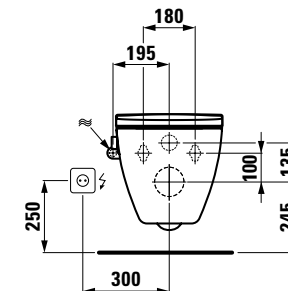

370 x 580 mm
820601.xxx.000.1
.400 / .757

370 x 580 mm
820601.xxx.717.1
.400 / .757

ТЕХНИЧЕСКИЕ ХАРАКТЕРИСТИКИ

820601.xxx.000.1 Унитаз-биде без ободка, глубокое смывание, с покрытием керамики LCC

820601.xxx.717.1 Унитаз-биде без ободка, глубокое смывание, с покрытием керамики LCC, внешнее подключение воды 19,5 см