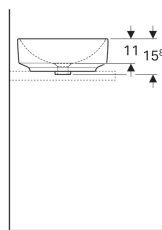

Накладная раковина Geberit VariForm круглой формы

Образец

Цели применения

- Для монтажа на столешницах

Характеристики

- Подходит к любой мебели ванной комнаты VariForm
- Круглая

- Простота монтажа с прилагаемым шаблоном для отверстий

Технические характеристики

Материал | Сантехнический фарфор

Объем поставки

- Крепеж

Арт. №	Цвет / поверхность	D	Перелив	H
500.768.01.2	Белый	40 см	Без	15.8 см

Принадлежности

- Донный клапан Geberit с отводом без возможности перекрытия слива