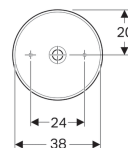

Накладная раковина Geberit VariForm круглой формы

Образец

Цели применения

- Для монтажа на столешницах

Характеристики

- Подходит к любой мебели ванной комнаты VariForm
- Круглая

- Простота монтажа с прилагаемым шаблоном для отверстий

Технические характеристики

Материал | Сантехнический фарфор

Объем поставки

- Крепеж

Арт. №	Цвет / поверхность	D	Перелив	H
500.768.01.2	Белый	40 см	Без	15.8 см

Принадлежности

- Донный клапан Geberit с отводом без возможности перекрытия слива