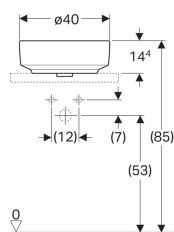

Накладная раковина Geberit VariForm круглой формы

Образец

Цели применения

- Для монтажа на столешницах

Характеристики

- Подходит к любой мебели ванной комнаты VariForm
- Круглая

- Простота монтажа с прилагаемым шаблоном для отверстий

Технические характеристики

Материал | Сантехнический фарфор

Объем поставки

- Крепеж

Арт. №	Цвет / поверхность	D	Перелив	H
500.768.01.2	Белый	40 см	Без	15.8 см

Принадлежности

- Донный клапан Geberit с отводом без возможности перекрытия слива