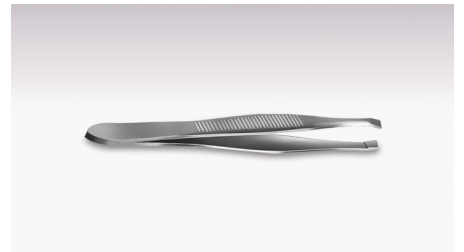

Пинцет

Пинцет для точечного удаления волосков в комплекте.