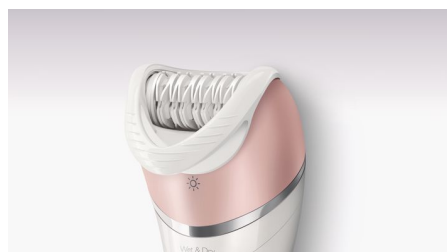

Skin Stretcher

Насадка Skin Stretcher разглаживает кожу во время эпиляции.