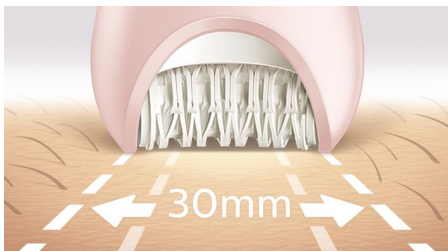

#### Непревзойденный результат

- Эпилирующая головка выполнена из уникального керамического материала для лучшего захвата волосков
- Широкая эпилирующая головка

#### Удобное использование

- Первый эпилятор S-образной формы
- Беспроводная работа, удаление волос на влажной и сухой коже, подходит для использования в ванной или душе
- Подсветка Opti-Light позволяет увидеть и удалить даже самые тонкие волоски

#### Индивидуальный уход за лицом и телом

- Электрическая пилка для ног с вращающимся диском
- Бритвенная головка и насадка-гребень для гладкого бритья
- Насадка для удаления нежелательных волосков на чувствительных участках тела
- В комплект входит массажная насадка
- В комплект входит насадка Skin Stretcher

### Широкая эпилирующая головка

Широкая эпилирующая поверхность удаляет больше волосков одним движением, ускоряя процесс эпиляции.