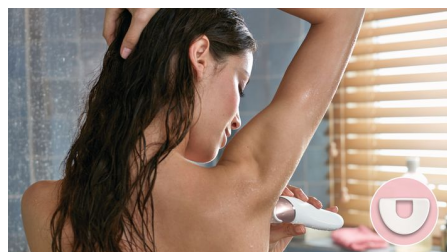

Насадка для чувствительных участков

Для бережного удаления волосков предназначена насадка для чувствительных участков в области подмышек и в зоне бикини.