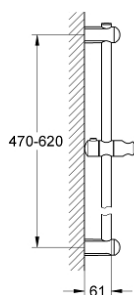

27 499 000 EUPHORIA ДУШЕВАЯ ШТАНГА, 600 ММ

ОПИСАНИЕ ПРОДУКТА

- с держателем, скользящим элементом и поворотным держателем
- **GROHE FastFixation** (регулируемое расстояние между настенными креплениями штанги позволяет использовать для монтажа уже имеющиеся отверстия в стене)
- **GROHE StarLight** хромированное покрытие поверхности

27 499 000 **EUPHORIA ДУШЕВАЯ ШТАНГА, 600 ММ**

ЗАПАСНЫЕ ЧАСТИ

- 1: Держатель душевой штанги (Order-nr. 48098000)
- 2: Скользящий элемент (Order-nr. 48099000)
- 3: Держатель душевой штанги (Order-nr. 48100000)