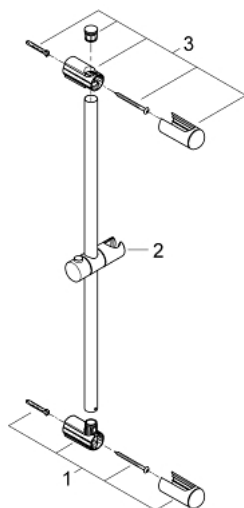

27 499 000 EUPHORIA ДУШЕВАЯ ШТАНГА, 600 ММ

ОПИСАНИЕ ПРОДУКТА

- с держателем, скользящим элементом и поворотным держателем
- **GROHE FastFixation** (регулируемое расстояние между настенными креплениями штанги позволяет использовать для монтажа уже имеющиеся отверстия в стене)
- **GROHE StarLight** хромированное покрытие поверхности

27 499 000 **EUPHORIA ДУШЕВАЯ ШТАНГА, 600 ММ**

ЗАПАСНЫЕ ЧАСТИ

- 1: Держатель душевой штанги (Order-nr. 48098000)
- 2: Скользящий элемент (Order-nr. 48099000)
- 3: Держатель душевой штанги (Order-nr. 48100000)