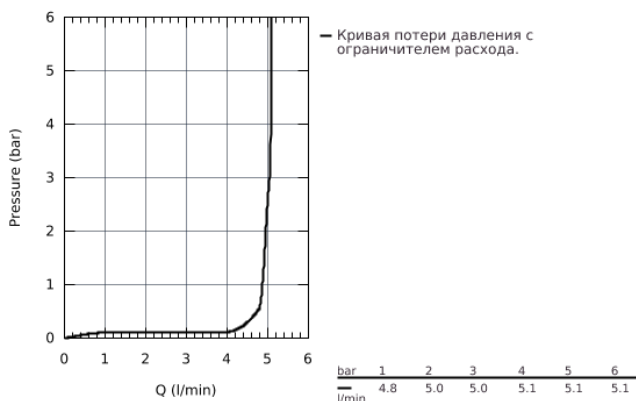

36 451 000 ИНФРАКРАСНАЯ ЭЛЕКТРОНИКА ДЛЯ РАКОВИНЫ 1/2" СО СМЕШИВАНИЕМ И С РЕГУЛИРУЕМЫМ ОГРАНИЧИТЕЛЕМ ТЕМПЕРАТУРЫ

ОПИСАНИЕ ПРОДУКТА

- с инфракрасным датчиком для двусторонней связи для мониторинга, настройки и сервисного обслуживания
- 6V литиевая батарейка, тип CR-P2
- Срок службы батарейки: прибл. 7 лет (150 включений в день)
- **GROHE StarLight** хромированная поверхность
- **GROHE EcoJoy** - 5,7 л/мин
-
- **GROHE Zero** Раздельные пути подачи воды - не содержит никеля и свинца
- корпус выполнен из композитного полимера
- гибкая подводка
- обратный клапан
- грязеулавливающие фильтры
- со встроенным электромагнитным клапаном
- внешняя батарея
- система быстрого монтажа
- многоступенчатый указатель состояния батарейки
- 7 предустановленных режимов:
 - автоматический смыв
 - термическая дезинфекция
 - моющий режим
- дополнительные функции и точные настройки с помощью пульта дистанционного управления 36 407
- Одобрено в CE
- класс шума I по DIN 4109
- тип защиты смесителя IP 59