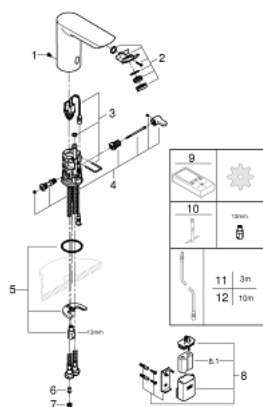

36 451 000 ИНФРАКРАСНАЯ ЭЛЕКТРОНИКА ДЛЯ РАКОВИНЫ 1/2" СО СМЕШИВАНИЕМ И С РЕГУЛИРУЕМЫМ ОГРАНИЧИТЕЛЕМ ТЕМПЕРАТУРЫ

ОПИСАНИЕ ПРОДУКТА

- с инфракрасным датчиком для двусторонней связи для мониторинга, настройки и сервисного обслуживания
- 6V литиевая батарейка, тип CR-P2
- Срок службы батарейки: прибл. 7 лет (150 включений в день)
- **GROHE StarLight** хромированная поверхность
- **GROHE EcoJoy** - 5,7 л/мин
-
- **GROHE Zero** Раздельные пути подачи воды - не содержит никеля и свинца
- корпус выполнен из композитного полимера
- гибкая подводка
- обратный клапан
- грязеулавливающие фильтры
- со встроенным электромагнитным клапаном
- внешняя батарея
- система быстрого монтажа
- многоступенчатый указатель состояния батарейки
- 7 предустановленных режимов:
 - автоматический смыв
 - термическая дезинфекция
 - моющий режим
- дополнительные функции и точные настройки с помощью пульта дистанционного управления 36 407
- Одобрено в CE
- класс шума I по DIN 4109
- тип защиты смесителя IP 59

36 451 000 ИНФРАКРАСНАЯ ЭЛЕКТРОНИКА ДЛЯ РАКОВИНЫ 1/2" СО СМЕШИВАНИЕМ И С РЕГУЛИРУЕМЫМ ОГРАНИЧИТЕЛЕМ ТЕМПЕРАТУРЫ

ЗАПАСНЫЕ ЧАСТИ

- 1: Монтажн.болты 5 шт. (Order-nr. 4283100M)
 - 2: Аэратор (Order-nr. 42582000)
 - 3: Электромагнитный клапан (Order-nr. 42479000)
 - 4: Mixer spindle with lever (Order-nr. 42581000)
 - 5: Резьбовое соединение (Order-nr. 46249000)
 - 6: Non-return valve (Order-nr. 4257200M)
 - 7: Сетка (Order-nr. 4241300M)
 - 8: Батарейка (Order-nr. 42393000)
 - 8.1: Батарейка для Tectron (Order-nr. 42886000)
 - 9: Пульт упр.д.инф.эл.и Grohe Blue Home/Red (Order-nr. 36407001)*
 - 10: Монтажный ключ (Order-nr. 19017000)*
 - 11: Удлинитель кабеля, 3 м (Order-nr. 36340000)*
 - 12: Удлинитель кабеля, 10 м (Order-nr. 36341000)*
- * Optional accessories