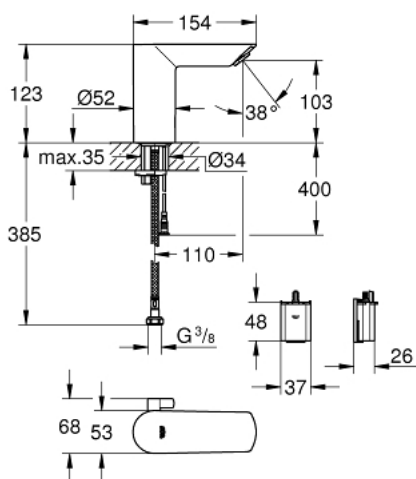

36 451 000 ИНФРАКРАСНАЯ ЭЛЕКТРОНИКА ДЛЯ РАКОВИНЫ 1/2" СО СМЕШИВАНИЕМ И С РЕГУЛИРУЕМЫМ ОГРАНИЧИТЕЛЕМ ТЕМПЕРАТУРЫ

ОПИСАНИЕ ПРОДУКТА

- с инфракрасным датчиком для двусторонней связи для мониторинга, настройки и сервисного обслуживания
- 6V литиевая батарейка, тип CR-P2
- Срок службы батарейки: прибл. 7 лет (150 включений в день)
- **GROHE StarLight** хромированная поверхность
- **GROHE EcoJoy** - 5,7 л/мин
-
- **GROHE Zero** Раздельные пути подачи воды - не содержит никеля и свинца
- корпус выполнен из композитного полимера
- гибкая подводка
- обратный клапан
- грязеулавливающие фильтры
- со встроенным электромагнитным клапаном
- внешняя батарея
- система быстрого монтажа
- многоступенчатый указатель состояния батарейки
- 7 предустановленных режимов:
 - автоматический смыв
 - термическая дезинфекция
 - моющий режим
- дополнительные функции и точные настройки с помощью пульта дистанционного управления 36 407
- Одобрено в CE
- класс шума I по DIN 4109
- тип защиты смесителя IP 59

36 451 000 ИНФРАКРАСНАЯ ЭЛЕКТРОНИКА ДЛЯ РАКОВИНЫ 1/2" СО СМЕШИВАНИЕМ И С РЕГУЛИРУЕМЫМ ОГРАНИЧИТЕЛЕМ ТЕМПЕРАТУРЫ

ЗАПАСНЫЕ ЧАСТИ

- 1: Монтажн.болты 5 шт. (Order-nr. 4283100M)
 - 2: Аэратор (Order-nr. 42582000)
 - 3: Электромагнитный клапан (Order-nr. 42479000)
 - 4: Mixer spindle with lever (Order-nr. 42581000)
 - 5: Резьбовое соединение (Order-nr. 46249000)
 - 6: Non-return valve (Order-nr. 4257200M)
 - 7: Сетка (Order-nr. 4241300M)
 - 8: Батарейка (Order-nr. 42393000)
 - 8.1: Батарейка для Tectron (Order-nr. 42886000)
 - 9: Пульт упр.д.инф.эл.и Grohe Blue Home/Red (Order-nr. 36407001)*
 - 10: Монтажный ключ (Order-nr. 19017000)*
 - 11: Удлинитель кабеля, 3 м (Order-nr. 36340000)*
 - 12: Удлинитель кабеля, 10 м (Order-nr. 36341000)*
- * Optional accessories