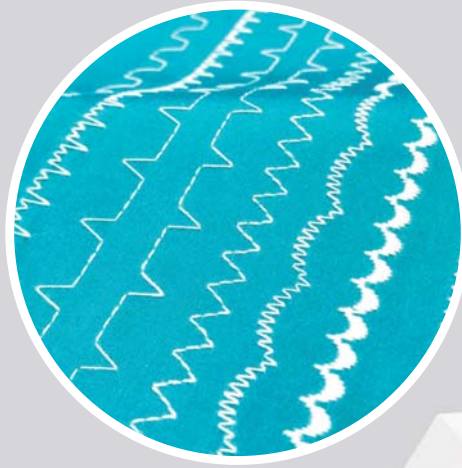

## 3517

**13 ШВЕЙНЫХ ОПЕРАЦИЙ**

ПЕССЧИ

3517

**РАБОЧИЕ, ТРИКОТАЖНЫЕ,  
ОВЕРЛОЧНЫЕ И  
ДЕКОРАТИВНЫЕ СТРОЧКИ**

**СВОБОДНЫЙ РУКАВ**

**ВЫМЕТЫВАНИЕ  
ПУГОВИЧНОЙ ПЕТЛИ**

## ХАРАКТЕРИСТИКИ

- 13 ШВЕЙНЫХ ОПЕРАЦИЙ
- РАБОЧИЕ, ТРИКОТАЖНЫЕ, ОВЕРЛОЧНЫЕ И ДЕКОРАТИВНЫЕ СТРОЧКИ
- ВЫМЕТЫВАНИЕ ПУГОВИЧНОЙ ПЕТЛИ
- АВТОМАТИЧЕСКАЯ НАМОТКА ШПУЛЬКИ
- СВЕТОДИОДНАЯ ПОДСВЕТКА
- ТОЧНАЯ РЕГУЛИРОВКА НАТЯЖЕНИЯ НИТЕЙ
- МЕТАЛЛИЧЕСКИЙ ВЕРТИКАЛЬНЫЙ ЧЕЛНОК
- СВОБОДНЫЙ РУКАВ
- СЪЕМНЫЕ ПРИЖИМНЫЕ ЛАПКИ
- РЕВЕРС ДЛЯ ЗАКРЕПКИ ШВА
- БОКОВОЙ ОБРЕЗЧИК НИТЕЙ
- МЕТАЛЛИЧЕСКАЯ СТАНИНА
- ДЛИНА СТЕЖКА 0,0 – 4,0 ММ
- ШИРИНА СТЕЖКА 0,0 – 5,0 ММ
- МОЩНЫЙ ДВИГАТЕЛЬ 70 ВТ