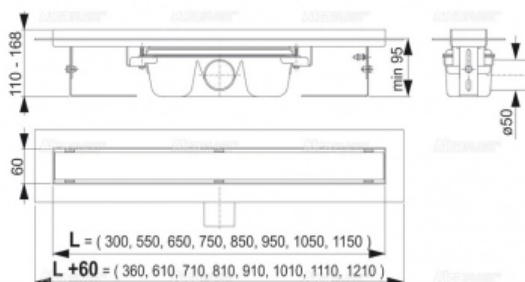

## Alcaplast APZ6 Professional Водоотводящий желоб с порогами для цельной решетки горизонтальный слив, 950 мм APZ6S-950

### Характеристики

- Производитель: **Alcaplast**
- Страна-производитель: **Чехия**
- Вариант: **горизонтальный слив, 950 мм**
- Выпуск: **горизонтальный**
- Размер: **950**
- Сифон: **стандартный**
- Слив: **горизонтальный**

### Комплектация

- Водоотводящий желоб с сифоном
- Монтажный набор: шуруп Ø6×50 - 2 шт., дюбель Ø10 - 2 шт.
- Самоклеящиеся гидроизоляционные ленты
- Защитная пленка для воротника желоба и впускного отверстия сифона
- Монтажный вкладыш для защиты лотка желоба
- Монтажный набор для крепления регулируемых ножек: шуруп М6×12 - 2 шт