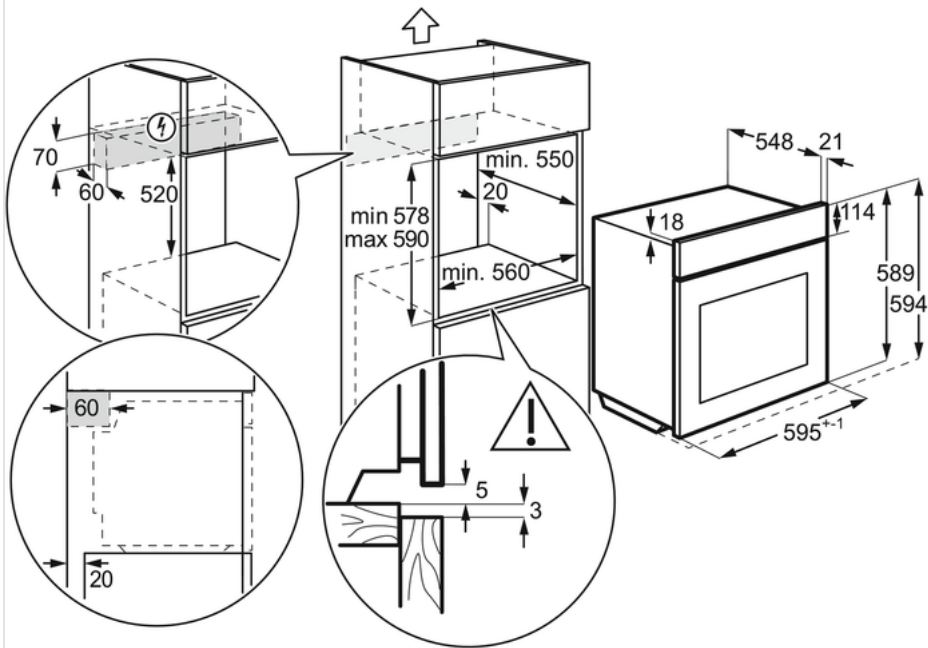

OEF3H70TW BI Oven

PSGBOV180DE00013