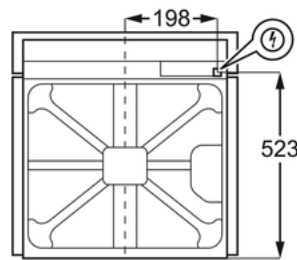

OEF3H70TW BI Oven

PSGBOV180DE00013