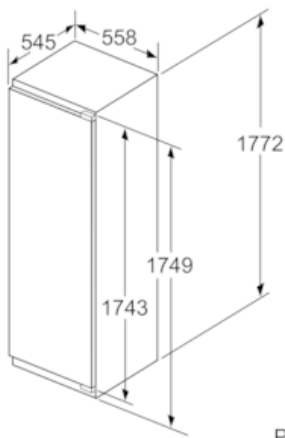

N 70, Встраиваемый холодильник, 177.5 x 56 см  
KI1813F30R

Размерные чертежи

Размеры в мм

Размеры в мм

Размеры в мм

Максимально допустимый вес фасада корпусной мебели

Если вес монтируемых дверец мебели превышает допустимый, это может привести к повреждениям и функциональным нарушениям петель.

T: вкл. высоту дверцы устройства	незатянутая петля, Дверца в кг:	затянутая петля, Дверца в кг:
Петли в мм: 1500-1750	22	22

Размеры в мм  
Рекомендуемые размеры зазора для плоского шарнира

F	R	X
16-19	0-3	2,5
20	0-1	3
	2-3	2,5
21	0-1	3
	2-3	2,5
22	0	4
	1	3,5
	2-3	3