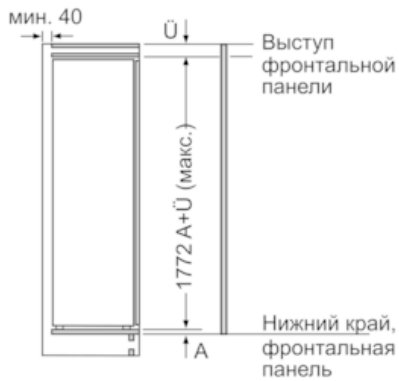

N 70, Встраиваемый холодильник, 177.5 x 56 см  
KI1813F30R

Размерные чертежи

Размеры в мм

Размеры в мм

Размеры в мм

Максимально допустимый вес фасада корпусной мебели

Если вес монтируемых дверец мебели превышает допустимый, это может привести к повреждениям и функциональным нарушениям петель.

T: вкл. высоту дверцы устройства	незатянутая петля, Дверца в кг:	затянутая петля, Дверца в кг:
Петли в мм: 1500-1750	22	22

Размеры в мм  
Рекомендуемые размеры зазора для плоского шарнира

F	R	X
16-19	0-3	2,5
20	0-1	3
	2-3	2,5
21	0-1	3
	2-3	2,5
22	0	4
	1	3,5
	2-3	3