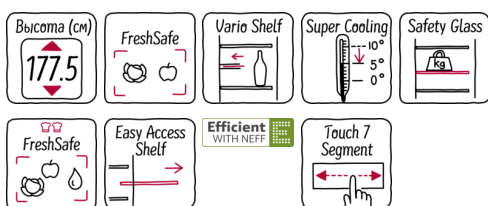

N 70, Встраиваемый холодильник, 177.5 x 56 см  
KI1813F30R

COOKING PASSION SINCE 1877

A++

Холодильник с зоной свежести, которая позволяет дольше сохранить фрукты и овощи свежими.

- ✓ Длительное сохранение свежести овощей и фруктов благодаря отделению FreshSafe с регулировкой уровня влажности.
- ✓ Хранящиеся в морозильной камере продукты не разморозятся из-за появления новых продуктов, а новые продукты заморозятся быстрее, благодаря заранее активированному режиму SuperFrost.
- ✓ Сохранение тишины в доме: благодаря отсутствию принудительной вентиляции и разморозки холодильник работает тихо.
- ✓ Яркое и современное светодиодное освещение холодильной камеры в течение всего срока службы холодильника.
- ✓ Произведено в Германии, согласно немецким стандартам качества.

#### Оснащение

#### Техническая информация

- Мощность подключения: 90 Вт
- Передние ножки регулируются по высоте
- Циркуляция воздуха через решетку цоколя
- FreshSafe Vox на телескопических полозьях  
Контейнер для овощей и фруктов
- Класс энергопотребления: A+/ Годовой расход: 116 кВтч
- Холодильное отделение: 319 л
- Дверной упор правый, перенавешиваемый
- Размеры ниши: (В x Ш x Г): 177,5 см x 56,0 см x 55,0 см
- Размеры прибора (ВxШxГ): 177 x 56 x 55 см