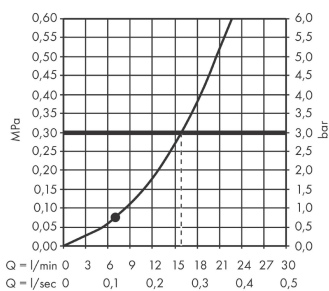

Технология

Продукт

Чертеж

График расхода воды

Расход измерен практически с помощью соответствующей арматуры (термостат/смеситель/скрытый клапан).

Croma Select S

Душевой набор 1jet со штангой 65 см

Поверхности : **белый/хром** Артикульный номер: **26564400**