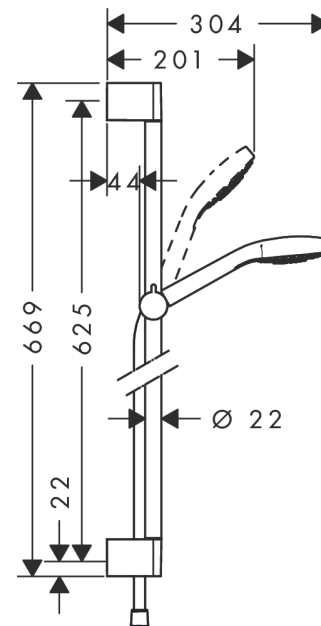

Croma Select S

Душевой набор 1jet со штангой 65 см

Поверхности : белый/хром Артикулный номер: 26564400

Описание

Характеристики

- состоит из: ручной душ, душевая штанга, шланг для душа, ползунок
- тип струи: Rain
- размер душевого диска: 110 мм
- со стороны душа упорный подшипник, предотвращающий перекручивание душевого шланга
- угол наклона может изменяться до 45°
- максимальный расход воды при 3 бар: 16 л/мин
- хромированные настенные крепления из пластика

Технология

Продукт

Чертеж

График расхода воды

Расход измерен практически с помощью соответствующей арматуры (термостат/смеситель/скрытый клапан).

Croma Select S

Душевой набор 1jet со штангой 65 см

Поверхности : **белый/хром** Артикульный номер: **26564400**