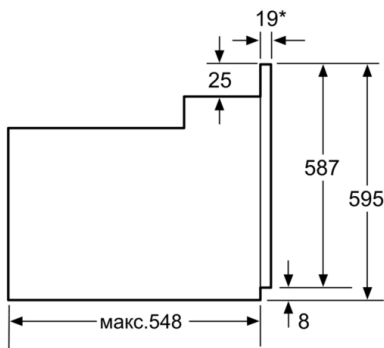

Размеры прибора : 595 x 594 x 548 мм

Размеры прибора в упаковке (ВхШхГ) : 657 x 680 x 650 мм

Материал панели управления : нержавеющая сталь

Материал двери : стекло

Вес нетто : 33,7 кг

Полезный объем : 66 л

Техническая информация

- Универсальный противень, Комбинированная решетка, Эмалированный противень для выпечки
- Мощность подключения: 3.3 кВт
- Длина сетевого кабеля: 100 см
- Размеры прибора (ВхШхГ): 595 мм x 594 мм x 548 мм
- Пожалуйста, следуйте схемам встраивания и инструкции по монтажу

**Serie | 4, Встраиваемый духовой шкаф, 60
x 60 см, нержавеющая сталь
HBF534ES0R**

* 20 мм для металлических фронтальных панелей

Размеры в мм

* 20 мм для металлических фронтальных панелей

Размеры в мм

* При металлической фронтальной панели 20 мм

Размеры в мм