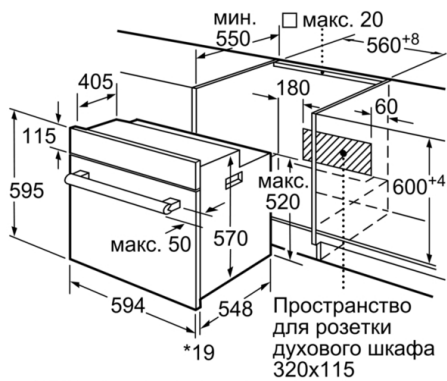

**Serie | 4, Встраиваемый духовой шкаф, 60
x 60 см, нержавеющая сталь
HBF534ES0R**

* 20 мм для металлических фронтальных панелей

Размеры в мм