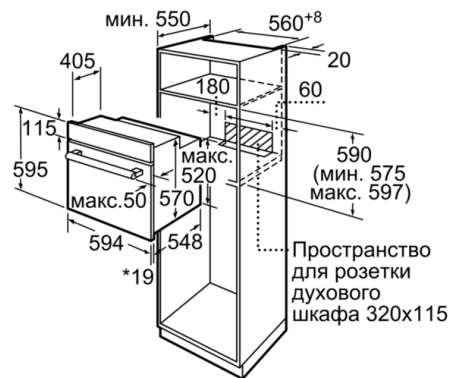

Размеры прибора : 595 x 594 x 548 мм

Размеры прибора в упаковке (ВхШхГ) : 657 x 680 x 650 мм

Материал панели управления : нержавеющая сталь

Материал двери : стекло

Вес нетто : 33,7 кг

Полезный объем : 66 л

Техническая информация

- Универсальный противень, Комбинированная решетка, Эмалированный противень для выпечки
- Мощность подключения: 3.3 кВт
- Длина сетевого кабеля: 100 см
- Размеры прибора (ВхШхГ): 595 мм x 594 мм x 548 мм
- Пожалуйста, следуйте схемам встраивания и инструкции по монтажу

**Serie | 4, Встраиваемый духовой шкаф, 60
x 60 см, нержавеющая сталь
HBF534ES0R**

* 20 мм для металлических фронтальных панелей

Размеры в мм

* 20 мм для металлических фронтальных панелей

Размеры в мм

* При металлической фронтальной панели 20 мм

Размеры в мм