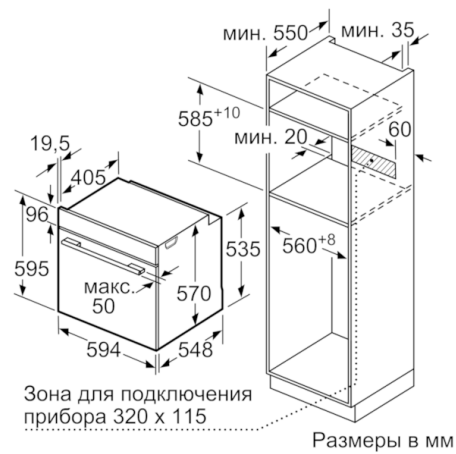

### **Техническая информация**

- 1 x Комбинированная решетка, 1 x Универсальный противень
- Класс энергоэффективности (в соответствии с нормами ECNг. 65/2014): A  
Энергопотребление за цикл в обычном режиме: 0.97 кВт/ч  
Энергопотребление за цикл в режиме усиленной работы вентилятора: 0.81 кВт/ч  
Количество камер: 1  
Источник нагрева: электрический  
Объем камеры: 71 л
- Мощность подключения: 3.4 кВт
- Длина сетевого кабеля: 120 см
- Размеры прибора (ВхШхГ): 595 мм x 594 мм x 548 мм
- Размеры ниши для встраивания (ВхШхГ): 585 мм - 595 мм x 560 мм - 568 мм x 550 мм
- Пожалуйста, следуйте схемам встраивания и инструкции по монтажу

**Serie | 6, Встраиваемый духовой шкаф,  
белый  
HBA337BW0R**

Размеры в мм

Зона для подключения  
прибора 320 x 115

Размеры в мм

Монтаж с варочной панелью.

Минимальное расстояние:  
Индукционная варочная  
панель: 5 мм  
Газовая варочная панель: 5 мм  
Электрическая варочная панель:  
2 мм

Размеры в мм