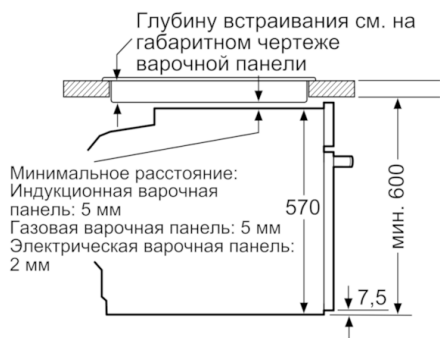

### **Техническая информация**

- 1 x Комбинированная решетка, 1 x Универсальный противень
- Класс энергоэффективности (в соответствии с нормами ECNг. 65/2014): A  
Энергопотребление за цикл в обычном режиме: 0.97 кВт/ч  
Энергопотребление за цикл в режиме усиленной работы вентилятора: 0.81 кВт/ч  
Количество камер: 1  
Источник нагрева: электрический  
Объем камеры: 71 л
- Мощность подключения: 3.4 кВт
- Длина сетевого кабеля: 120 см
- Размеры прибора (ВхШхГ): 595 мм x 594 мм x 548 мм
- Размеры ниши для встраивания (ВхШхГ): 585 мм - 595 мм x 560 мм - 568 мм x 550 мм
- Пожалуйста, следуйте схемам встраивания и инструкции по монтажу

**Serie | 6, Встраиваемый духовой шкаф,  
белый  
HBA337BW0R**

Размеры в мм

Зона для подключения  
прибора 320 x 115

Размеры в мм

Монтаж с варочной панелью.

Минимальное расстояние:  
Индукционная варочная  
панель: 5 мм  
Газовая варочная панель: 5 мм  
Электрическая варочная панель:  
2 мм

Размеры в мм