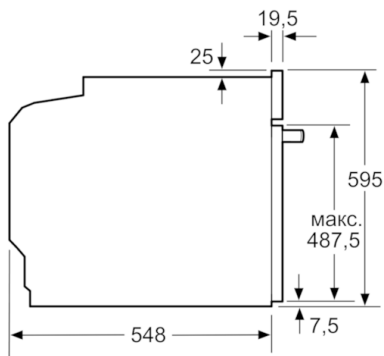

### **Техническая информация**

- 1 x Комбинированная решетка, 1 x Универсальный противень
- Класс энергоэффективности (в соответствии с нормами ECNг. 65/2014): A  
Энергопотребление за цикл в обычном режиме: 0.97 кВт/ч  
Энергопотребление за цикл в режиме усиленной работы вентилятора: 0.81 кВт/ч  
Количество камер: 1  
Источник нагрева: электрический  
Объем камеры: 71 л
- Мощность подключения: 3.4 кВт
- Длина сетевого кабеля: 120 см
- Размеры прибора (ВхШхГ): 595 мм x 594 мм x 548 мм
- Размеры ниши для встраивания (ВхШхГ): 585 мм - 595 мм x 560 мм - 568 мм x 550 мм
- Пожалуйста, следуйте схемам встраивания и инструкции по монтажу

**Serie | 6, Встраиваемый духовой шкаф,  
белый  
HBA337BW0R**

Размеры в мм

Зона для подключения  
прибора 320 x 115

Размеры в мм

Монтаж с варочной панелью.

Минимальное расстояние:  
Индукционная варочная  
панель: 5 мм  
Газовая варочная панель: 5 мм  
Электрическая варочная панель:  
2 мм