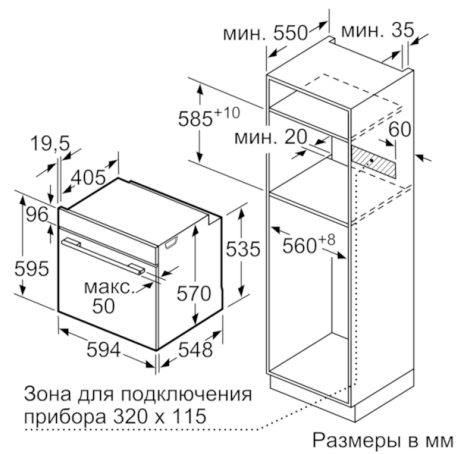

### **Техническая информация**

- 1 x Комбинированная решетка, 1 x Универсальный противень
- Класс энергоэффективности (в соответствии с нормами ЕС№г. 65/2014): A  
Энергопотребление за цикл в обычном режиме: 0.97 кВт/ч  
Энергопотребление за цикл в режиме усиленной работы вентилятора: 0.81 кВт/ч  
Количество камер: 1  
Источник нагрева: электрический  
Объем камеры: 71 л
- Мощность подключения: 3.4 кВт
- Длина сетевого кабеля: 120 см
- Размеры прибора (ВxШxГ): 595 мм x 594 мм x 548 мм
- Размеры ниши для встраивания (ВxШxГ): 585 мм - 595 мм x 560 мм - 568 мм x 550 мм
- Пожалуйста, следуйте схемам встраивания и инструкции по монтажу

**Serie | 6, Встраиваемый духовой шкаф,  
черный  
HVA337BB0R**

Размеры в мм

Размеры в мм

Монтаж с варочной панелью.

Размеры в мм