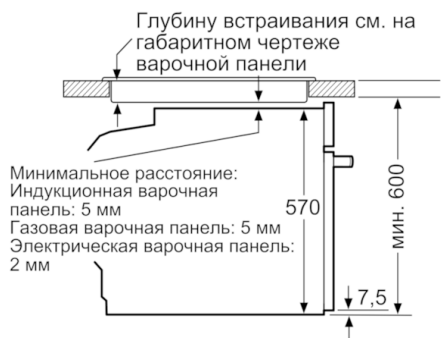

### **Техническая информация**

- 1 x Комбинированная решетка, 1 x Универсальный противень
- Класс энергоэффективности (в соответствии с нормами ЕС№г. 65/2014): A  
Энергопотребление за цикл в обычном режиме: 0.97 кВт/ч  
Энергопотребление за цикл в режиме усиленной работы вентилятора: 0.81 кВт/ч  
Количество камер: 1  
Источник нагрева: электрический  
Объем камеры: 71 л
- Мощность подключения: 3.4 кВт
- Длина сетевого кабеля: 120 см
- Размеры прибора (ВxШxГ): 595 мм x 594 мм x 548 мм
- Размеры ниши для встраивания (ВxШxГ): 585 мм - 595 мм x 560 мм - 568 мм x 550 мм
- Пожалуйста, следуйте схемам встраивания и инструкции по монтажу

**Serie | 6, Встраиваемый духовой шкаф,  
черный  
HVA337BB0R**

Размеры в мм

Размеры в мм

Монтаж с варочной панелью.

Размеры в мм