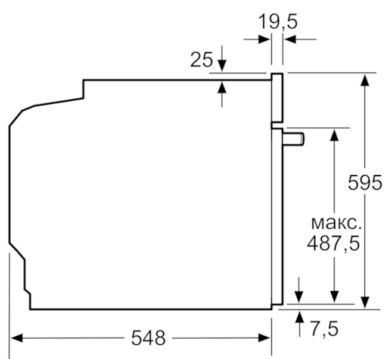

**Serie | 6, Встраиваемый духовой шкаф,
черный
HVA337BB0R**

Размеры в мм